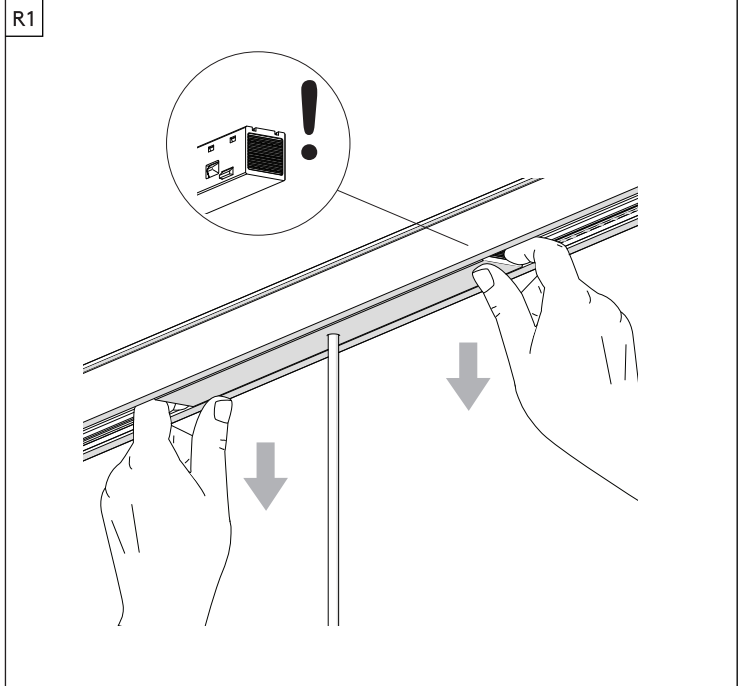

Linear 48V Track

astro

300

600

275 Adjustable

300 - 48VDC, 9W
 600 - 48VDC, 17.5W
 275 Adj - 48VDC, 9.5W

- GB** This product contains a light source of energy efficiency class F to Regulation (EU) No 2019/2015 (01/09/2021).
- AR** لائحة الاتحاد الأوروبي (رقم 2019/2015 F يحتوي هذا المنتج على مصدر ضوء من فئة كفاءة الطاقة (01/09/2021).
- BG** Този продукт съдържа светлинен източник с клас на енергийна ефективност F съгласно Регламент (ЕС) № 2019/2015 (01.09.2021 г.).
- CZ** Tento výrobek obsahuje světelný zdroj třídy účinnosti F podle nařízení (EU) č. 2019/2015 (1. 9. 2021).
- DE** Dieses Produkt enthält eine Lichtquelle der Energieeffizienzklasse F gemäß Verordnung (EU) Nr. 2019/2015 (01/09/2021).
- ES** Este producto contiene una fuente de energía luminica de clase eficiente F conforme al Reglamento (UE) n.º 2019/2015 (01/09/2021).
- FI** Tämä tuote sisältää valonlähteen, jonka energiatehokkuusluokka on F EU-asetuksen 2019/2015 mukaisesti (01/09/2021).
- FR** Ce produit contient une source lumineuse de classe d'efficacité énergétique F selon le règlement (UE) n ° 2019/2015 (01/09/2021).
- GR** Αυτό το προϊόν περιέχει πηγή φωτός ενεργειακής απόδοσης F σύμφωνα με τον κανονισμό (ΕΥ) Αρ. 2019/2015 (01/09/2021).
- HR** Ovaj proizvod sadrži izvor svjetlosti F razreda energetske učinkovitosti prema Uredbi (EU) br. 2019/2015 (1. rujna 2021.).
- HU** Ez a termék a 2019/2015/EU (2021/09/01) rendelet szerint F energia-hatékonysági osztályba tartozó fényforrást tartalmaz.
- IE** Tá foinse shlais sa táirge seo d'aicme éifeachtúlachta fuinnimh F de réir Rialachán (AE) Uimh. 2019/20 (01/09/2021).
- IT** Questo prodotto contiene una sorgente luminosa di classe di efficienza energetica F secondo il regolamento (UE) n ° 2019/2015 (01/09/2021).
- JP** 本製品には、規則 (EU) No 2019/2015 (01/09/2021) におけるエネルギー効率クラスFの光源が搭載されています。
- NL** Dit product bevat een lichtbron van energie-efficiëntieklasse F conform Verordening (EU) nr. 2019/2015 (01/09/2021).
- PL** Ten produkt zawiera źródło światła klasy wydajności elektrycznej F zgodnie z rozporządzeniem (UE) nr 2019/2015 (01/09/2021).
- PT** Este produto contém uma fonte de luz com classe de eficiência energética de F de acordo com o Regulamento (UE) N.º 2019/2015 (01/09/2021).
- RO** Acest produs conține o sursă de lumină din clasa de eficiență energetică F conform Regulamentului (UE) nr. 2019/2015 (01/09/2021).
- RU** Это изделие включает в себя источник света, относящийся к классу энергоэффективности F в соответствии с Регламентом (ЕС) № 2019/2015 (01.09.2021).
- SE** Denna produkt innehåller en ljuskälla med energieffektivitetsklass F enligt förordning (EU) nr 2019/2015 (2021-01-01).
- SK** Tento výrobek obsahuje svetelný zdroj triedy energetickej účinnosti F v súlade s nariadením (EÚ) č. 2019/2015 (01/09/2021).