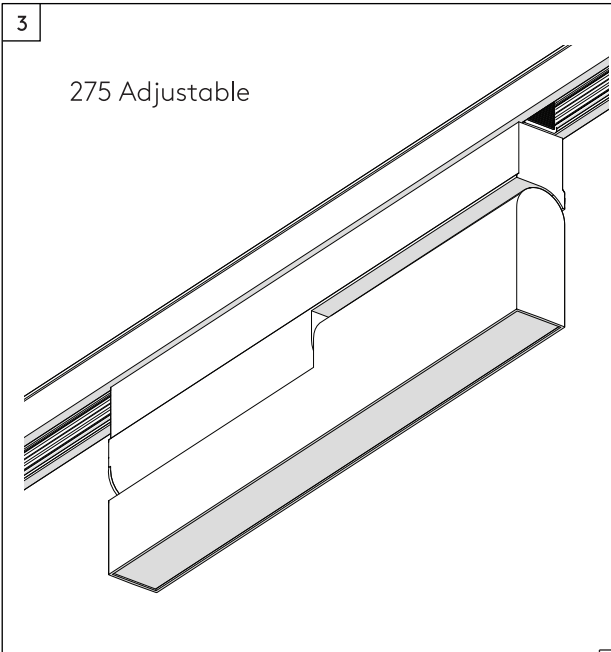

Linear 48V Track

astro

300

600

275 Adjustable

300 - 48VDC, 9W
 600 - 48VDC, 17.5W
 275 Adj - 48VDC, 9.5W

- GB** This product contains a light source of energy efficiency class F to Regulation (EU) No 2019/2015 (01/09/2021).
- AR** لائحة الاتحاد الأوروبي (رقم 2019/2015 F يحتوي هذا المنتج على مصدر ضوء من فئة كفاءة الطاقة (01/09/2021).
- BG** Този продукт съдържа светлинен източник с клас на енергийна ефективност F съгласно Регламент (ЕС) № 2019/2015 (01.09.2021 г.).
- CZ** Tento výrobek obsahuje světelný zdroj třídy účinnosti F podle nařízení (EU) č. 2019/2015 (1. 9. 2021).
- DE** Dieses Produkt enthält eine Lichtquelle der Energieeffizienzklasse F gemäß Verordnung (EU) Nr. 2019/2015 (01/09/2021).
- ES** Este producto contiene una fuente de energía luminica de clase eficiente F conforme al Reglamento (UE) n.º 2019/2015 (01/09/2021).
- FI** Tämä tuote sisältää valonlähteen, jonka energiatehokkuusluokka on F EU-asetuksen 2019/2015 mukaisesti (01/09/2021).
- FR** Ce produit contient une source lumineuse de classe d'efficacité énergétique F selon le règlement (UE) n ° 2019/2015 (01/09/2021).
- GR** Αυτό το προϊόν περιέχει πηγή φωτός ενεργειακής απόδοσης F σύμφωνα με τον κανονισμό (ΕΥ) Αρ. 2019/2015 (01/09/2021).
- HR** Ovaj proizvod sadrži izvor svjetlosti F razreda energetske učinkovitosti prema Uredbi (EU) br. 2019/2015 (1. rujna 2021.).
- HU** Ez a termék a 2019/2015/EU (2021/09/01) rendelet szerint F energia-hatékonysági osztályba tartozó fényforrást tartalmaz.
- IE** Tá foinse shlais sa táirge seo d'aicme éifeachtúlachta fuinnimh F de réir Rialachán (AE) Uimh. 2019/20 (01/09/2021).
- IT** Questo prodotto contiene una sorgente luminosa di classe di efficienza energetica F secondo il regolamento (UE) n ° 2019/2015 (01/09/2021).
- JP** 本製品には、規則 (EU) No 2019/2015 (01/09/2021) におけるエネルギー効率クラスFの光源が搭載されています。
- NL** Dit product bevat een lichtbron van energie-efficiëntieklasse F conform Verordening (EU) nr. 2019/2015 (01/09/2021).
- PL** Ten produkt zawiera źródło światła klasy wydajności elektrycznej F zgodnie z rozporządzeniem (UE) nr 2019/2015 (01/09/2021).
- PT** Este produto contém uma fonte de luz com classe de eficiência energética de F de acordo com o Regulamento (UE) N.º 2019/2015 (01/09/2021).
- RO** Acest produs conține o sursă de lumină din clasa de eficiență energetică F conform Regulamentului (UE) nr. 2019/2015 (01/09/2021).
- RU** Это изделие включает в себя источник света, относящийся к классу энергоэффективности F в соответствии с Регламентом (ЕС) № 2019/2015 (01.09.2021).
- SE** Denna produkt innehåller en ljuskälla med energieffektivitetsklass F enligt förordning (EU) nr 2019/2015 (2021-01-01).
- SK** Tento výrobek obsahuje svetelný zdroj triedy energetickej účinnosti F v súlade s nariadením (EÚ) č. 2019/2015 (01/09/2021).