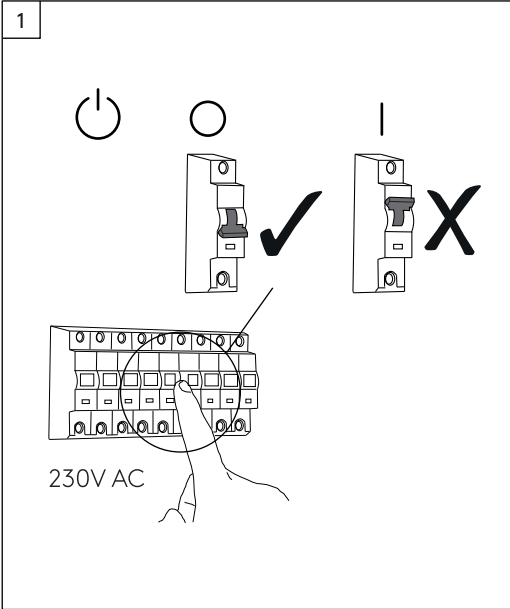

Linear 48V Track

astro

300

600

275 Adjustable

300 - 48VDC, 9W
 600 - 48VDC, 17.5W
 275 Adj - 48VDC, 9.5W

- GB** This product contains a light source of energy efficiency class F to Regulation (EU) No 2019/2015 (01/09/2021).
- AR** لائحة الاتحاد الأوروبي (رقم 2019/2015 F يحتوي هذا المنتج على مصدر ضوء من فئة كفاءة الطاقة (01/09/2021).
- BG** Този продукт съдържа светлинен източник с клас на енергийна ефективност F съгласно Регламент (ЕС) № 2019/2015 (01.09.2021 г.).
- CZ** Tento výrobek obsahuje světelný zdroj třídy účinnosti F podle nařízení (EU) č. 2019/2015 (1. 9. 2021).
- DE** Dieses Produkt enthält eine Lichtquelle der Energieeffizienzklasse F gemäß Verordnung (EU) Nr. 2019/2015 (01/09/2021).
- ES** Este producto contiene una fuente de energía luminica de clase eficiente F conforme al Reglamento (UE) n.º 2019/2015 (01/09/2021).
- FI** Tämä tuote sisältää valonlähteen, jonka energiatehokkuusluokka on F EU-asetuksen 2019/2015 mukaisesti (01/09/2021).
- FR** Ce produit contient une source lumineuse de classe d'efficacité énergétique F selon le règlement (UE) n ° 2019/2015 (01/09/2021).
- GR** Αυτό το προϊόν περιέχει πηγή φωτός ενεργειακής απόδοσης F σύμφωνα με τον κανονισμό (ΕΥ) Αρ. 2019/2015 (01/09/2021).
- HR** Ovaj proizvod sadrži izvor svjetlosti F razreda energetske učinkovitosti prema Uredbi (EU) br. 2019/2015 (1. rujna 2021.).
- HU** Ez a termék a 2019/2015/EU (2021/09/01) rendelet szerint F energia-hatékonysági osztályba tartozó fényforrást tartalmaz.
- IE** Tá foinse shlais sa táirge seo d'aicme éifeachtúlachta fuinnimh F de réir Rialachán (AE) Uimh. 2019/20 (01/09/2021).
- IT** Questo prodotto contiene una sorgente luminosa di classe di efficienza energetica F secondo il regolamento (UE) n ° 2019/2015 (01/09/2021).
- JP** 本製品には、規則 (EU) No 2019/2015 (01/09/2021) におけるエネルギー効率クラスFの光源が搭載されています。
- NL** Dit product bevat een lichtbron van energie-efficiëntieklasse F conform Verordening (EU) nr. 2019/2015 (01/09/2021).
- PL** Ten produkt zawiera źródło światła klasy wydajności elektrycznej F zgodnie z rozporządzeniem (UE) nr 2019/2015 (01/09/2021).
- PT** Este produto contém uma fonte de luz com classe de eficiência energética de F de acordo com o Regulamento (UE) N.º 2019/2015 (01/09/2021).
- RO** Acest produs conține o sursă de lumină din clasa de eficiență energetică F conform Regulamentului (UE) nr. 2019/2015 (01/09/2021).
- RU** Это изделие включает в себя источник света, относящийся к классу энергоэффективности F в соответствии с Регламентом (ЕС) № 2019/2015 (01.09.2021).
- SE** Denna produkt innehåller en ljuskälla med energieffektivitetsklass F enligt förordning (EU) nr 2019/2015 (2021-01-01).
- SK** Tento výrobek obsahuje svetelný zdroj triedy energetickej účinnosti F v súlade s nariadením (EÚ) č. 2019/2015 (01/09/2021).