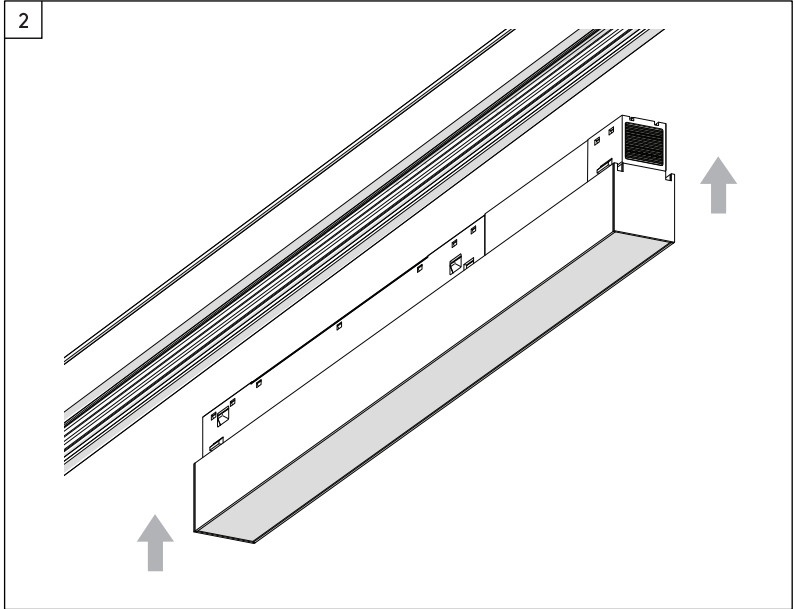

Linear 48V Track

astro

300

600

275 Adjustable

300 - 48VDC, 9W
 600 - 48VDC, 17.5W
 275 Adj - 48VDC, 9.5W

- GB** This product contains a light source of energy efficiency class F to Regulation (EU) No 2019/2015 (01/09/2021).
- AR** لائحة الاتحاد الأوروبي (رقم 2019/2015 F يحتوي هذا المنتج على مصدر ضوء من فئة كفاءة الطاقة (01/09/2021).
- BG** Този продукт съдържа светлинен източник с клас на енергийна ефективност F съгласно Регламент (ЕС) № 2019/2015 (01.09.2021 г.).
- CZ** Tento výrobek obsahuje světelný zdroj třídy účinnosti F podle nařízení (EU) č. 2019/2015 (1. 9. 2021).
- DE** Dieses Produkt enthält eine Lichtquelle der Energieeffizienzklasse F gemäß Verordnung (EU) Nr. 2019/2015 (01/09/2021).
- ES** Este producto contiene una fuente de energía luminica de clase eficiente F conforme al Reglamento (UE) n.º 2019/2015 (01/09/2021).
- FI** Tämä tuote sisältää valonlähteen, jonka energiatehokkuusluokka on F EU-asetuksen 2019/2015 mukaisesti (01/09/2021).
- FR** Ce produit contient une source lumineuse de classe d'efficacité énergétique F selon le règlement (UE) n ° 2019/2015 (01/09/2021).
- GR** Αυτό το προϊόν περιέχει πηγή φωτός ενεργειακής απόδοσης F σύμφωνα με τον κανονισμό (ΕΥ) Αρ. 2019/2015 (01/09/2021).
- HR** Ovaj proizvod sadrži izvor svjetlosti F razreda energetske učinkovitosti prema Uredbi (EU) br. 2019/2015 (1. rujna 2021.).
- HU** Ez a termék a 2019/2015/EU (2021/09/01) rendelet szerint F energia-hatékonysági osztályba tartozó fényforrást tartalmaz.
- IE** Tá foinse shlais sa táirge seo d'aicme éifeachtúlachta fuinnimh F de réir Rialachán (AE) Uimh. 2019/20 (01/09/2021).
- IT** Questo prodotto contiene una sorgente luminosa di classe di efficienza energetica F secondo il regolamento (UE) n ° 2019/2015 (01/09/2021).
- JP** 本製品には、規則 (EU) No 2019/2015 (01/09/2021) におけるエネルギー効率クラスFの光源が搭載されています。
- NL** Dit product bevat een lichtbron van energie-efficiëntieklasse F conform Verordening (EU) nr. 2019/2015 (01/09/2021).
- PL** Ten produkt zawiera źródło światła klasy wydajności elektrycznej F zgodnie z rozporządzeniem (UE) nr 2019/2015 (01/09/2021).
- PT** Este produto contém uma fonte de luz com classe de eficiência energética de F de acordo com o Regulamento (UE) N.º 2019/2015 (01/09/2021).
- RO** Acest produs conține o sursă de lumină din clasa de eficiență energetică F conform Regulamentului (UE) nr. 2019/2015 (01/09/2021).
- RU** Это изделие включает в себя источник света, относящийся к классу энергоэффективности F в соответствии с Регламентом (ЕС) № 2019/2015 (01.09.2021).
- SE** Denna produkt innehåller en ljuskälla med energieffektivitetsklass F enligt förordning (EU) nr 2019/2015 (2021-01-01).
- SK** Tento výrobek obsahuje svetelný zdroj triedy energetickej účinnosti F v súlade s nariadením (EÚ) č. 2019/2015 (01/09/2021).