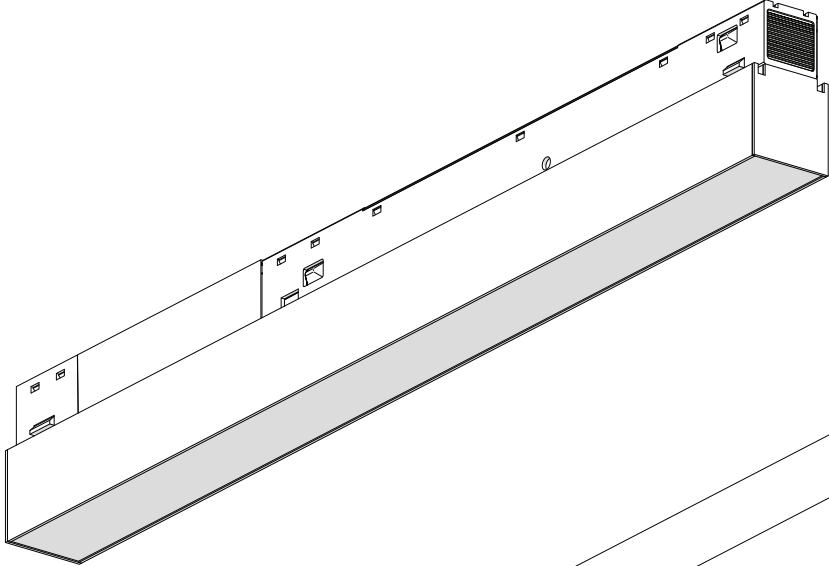

Linear 48V Track

astro

300

600

275 Adjustable

300 - 48VDC, 9W
 600 - 48VDC, 17.5W
 275 Adj - 48VDC, 9.5W

- GB** This product contains a light source of energy efficiency class F to Regulation (EU) No 2019/2015 (01/09/2021).
- AR** لائحة الاتحاد الأوروبي (رقم 2019/2015 F يحتوي هذا المنتج على مصدر ضوء من فئة كفاءة الطاقة (01/09/2021).
- BG** Този продукт съдържа светлинен източник с клас на енергийна ефективност F съгласно Регламент (ЕС) № 2019/2015 (01.09.2021 г.).
- CZ** Tento výrobek obsahuje světelný zdroj třídy účinnosti F podle nařízení (EU) č. 2019/2015 (1. 9. 2021).
- DE** Dieses Produkt enthält eine Lichtquelle der Energieeffizienzklasse F gemäß Verordnung (EU) Nr. 2019/2015 (01/09/2021).
- ES** Este producto contiene una fuente de energía luminica de clase eficiente F conforme al Reglamento (UE) n.º 2019/2015 (01/09/2021).
- FI** Tämä tuote sisältää valonlähteen, jonka energiatehokkuusluokka on F EU-asetuksen 2019/2015 mukaisesti (01/09/2021).
- FR** Ce produit contient une source lumineuse de classe d'efficacité énergétique F selon le règlement (UE) n ° 2019/2015 (01/09/2021).
- GR** Αυτό το προϊόν περιέχει πηγή φωτός ενεργειακής απόδοσης F σύμφωνα με τον κανονισμό (ΕΥ) Αρ. 2019/2015 (01/09/2021).
- HR** Ovaj proizvod sadrži izvor svjetlosti F razreda energetske učinkovitosti prema Uredbi (EU) br. 2019/2015 (1. rujna 2021.).
- HU** Ez a termék a 2019/2015/EU (2021/09/01) rendelet szerint F energia-hatékonysági osztályba tartozó fényforrást tartalmaz.
- IE** Tá foinse shlais sa táirge seo d'aicme éifeachtúlachta fuinnimh F de réir Rialachán (AE) Uimh. 2019/20 (01/09/2021).
- IT** Questo prodotto contiene una sorgente luminosa di classe di efficienza energetica F secondo il regolamento (UE) n ° 2019/2015 (01/09/2021).
- JP** 本製品には、規則 (EU) No 2019/2015 (01/09/2021) におけるエネルギー効率クラスFの光源が搭載されています。
- NL** Dit product bevat een lichtbron van energie-efficiëntieklasse F conform Verordening (EU) nr. 2019/2015 (01/09/2021).
- PL** Ten produkt zawiera źródło światła klasy wydajności elektrycznej F zgodnie z rozporządzeniem (UE) nr 2019/2015 (01/09/2021).
- PT** Este produto contém uma fonte de luz com classe de eficiência energética de F de acordo com o Regulamento (UE) N.º 2019/2015 (01/09/2021).
- RO** Acest produs conține o sursă de lumină din clasa de eficiență energetică F conform Regulamentului (UE) nr. 2019/2015 (01/09/2021).
- RU** Это изделие включает в себя источник света, относящийся к классу энергоэффективности F в соответствии с Регламентом (ЕС) № 2019/2015 (01.09.2021).
- SE** Denna produkt innehåller en ljuskälla med energieffektivitetsklass F enligt förordning (EU) nr 2019/2015 (2021-01-01).
- SK** Tento výrobek obsahuje svetelný zdroj triedy energetickej účinnosti F v súlade s nariadením (EÚ) č. 2019/2015 (01/09/2021).