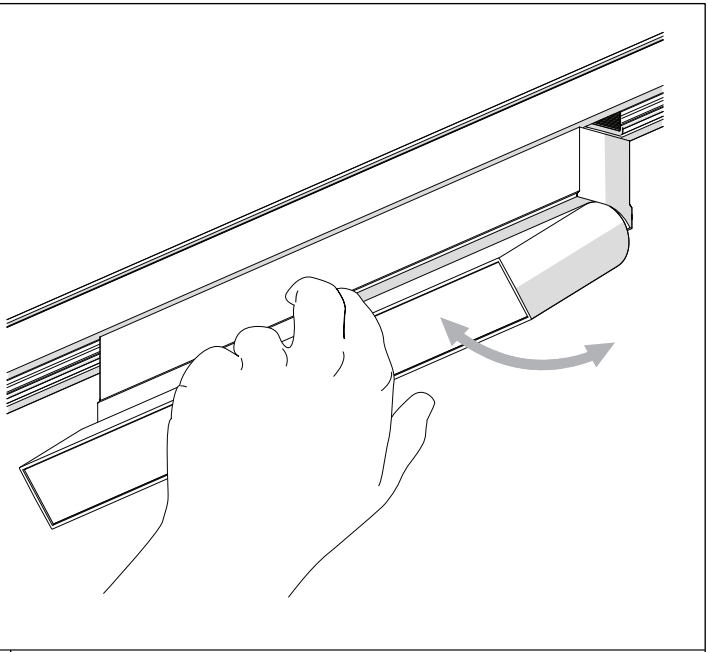

Linear 48V Track

astro

300

600

275 Adjustable

300 - 48VDC, 9W
 600 - 48VDC, 17.5W
 275 Adj - 48VDC, 9.5W

- GB** This product contains a light source of energy efficiency class F to Regulation (EU) No 2019/2015 (01/09/2021).
- AR** لائحة الاتحاد الأوروبي (رقم 2019/2015 F يحتوي هذا المنتج على مصدر ضوء من فئة كفاءة الطاقة (01/09/2021).
- BG** Този продукт съдържа светлинен източник с клас на енергийна ефективност F съгласно Регламент (ЕС) № 2019/2015 (01.09.2021 г.).
- CZ** Tento výrobek obsahuje světelný zdroj třídy účinnosti F podle nařízení (EU) č. 2019/2015 (1. 9. 2021).
- DE** Dieses Produkt enthält eine Lichtquelle der Energieeffizienzklasse F gemäß Verordnung (EU) Nr. 2019/2015 (01/09/2021).
- ES** Este producto contiene una fuente de energía luminica de clase eficiente F conforme al Reglamento (UE) n.º 2019/2015 (01/09/2021).
- FI** Tämä tuote sisältää valonlähteen, jonka energiatehokkuusluokka on F EU-asetuksen 2019/2015 mukaisesti (01/09/2021).
- FR** Ce produit contient une source lumineuse de classe d'efficacité énergétique F selon le règlement (UE) n ° 2019/2015 (01/09/2021).
- GR** Αυτό το προϊόν περιέχει πηγή φωτός ενεργειακής απόδοσης F σύμφωνα με τον κανονισμό (ΕΥ) Αρ. 2019/2015 (01/09/2021).
- HR** Ovaj proizvod sadrži izvor svjetlosti F razreda energetske učinkovitosti prema Uredbi (EU) br. 2019/2015 (1. rujna 2021.).
- HU** Ez a termék a 2019/2015/EU (2021/09/01) rendelet szerint F energia-hatékonysági osztályba tartozó fényforrást tartalmaz.
- IE** Tá foinse shlais sa táirge seo d'aicme éifeachtúlachta fuinnimh F de réir Rialachán (AE) Uimh. 2019/20 (01/09/2021).
- IT** Questo prodotto contiene una sorgente luminosa di classe di efficienza energetica F secondo il regolamento (UE) n ° 2019/2015 (01/09/2021).
- JP** 本製品には、規則 (EU) No 2019/2015 (01/09/2021) におけるエネルギー効率クラスFの光源が搭載されています。
- NL** Dit product bevat een lichtbron van energie-efficiëntieklasse F conform Verordening (EU) nr. 2019/2015 (01/09/2021).
- PL** Ten produkt zawiera źródło światła klasy wydajności elektrycznej F zgodnie z rozporządzeniem (UE) nr 2019/2015 (01/09/2021).
- PT** Este produto contém uma fonte de luz com classe de eficiência energética de F de acordo com o Regulamento (UE) N.º 2019/2015 (01/09/2021).
- RO** Acest produs conține o sursă de lumină din clasa de eficiență energetică F conform Regulamentului (UE) nr. 2019/2015 (01/09/2021).
- RU** Это изделие включает в себя источник света, относящийся к классу энергоэффективности F в соответствии с Регламентом (ЕС) № 2019/2015 (01.09.2021).
- SE** Denna produkt innehåller en ljuskälla med energieffektivitetsklass F enligt förordning (EU) nr 2019/2015 (2021-01-01).
- SK** Tento výrobek obsahuje svetelný zdroj triedy energetickej účinnosti F v súlade s nariadením (EÚ) č. 2019/2015 (01/09/2021).