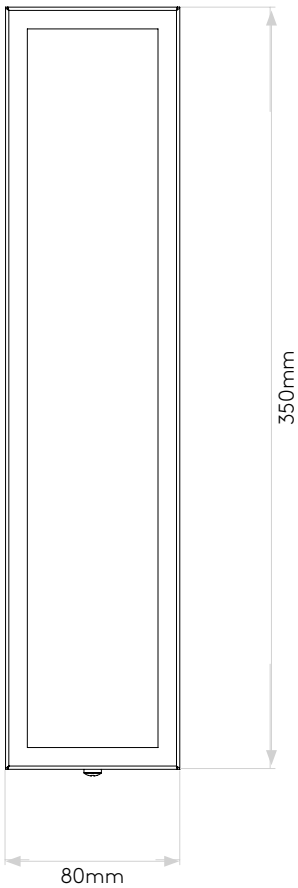

Please note that some dimensions may vary slightly due to manufacturing tolerances, this includes cable entry and fixing holes

Veuillez noter que certaines dimensions peuvent varier légèrement en raison des tolérances de fabrication, y compris l'entrée de câble et les trous de fixation.

Bitte beachten Sie, dass die Maße Fertigungstoleranzen unterliegen und daher in geringem Umfang von der angegebenen Größe abweichen können. Dies gilt auch für Kabeleingänge und Befestigungslöcher.

Si prega notare che possono esserci piccole variazioni in alcune dimensioni dovute alle tolleranze di produzione, queste includono l'ingresso del cavo e i fori di fissaggio.