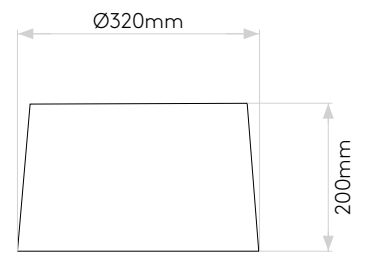

Tapered 320