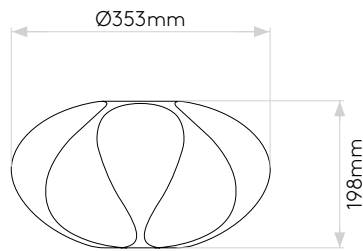

Compatible shades

astro

Flow 350

Please note that some dimensions may vary slightly due to manufacturing tolerances, this includes cable entry and fixing holes

Veuillez noter que certaines dimensions peuvent varier légèrement en raison des tolérances de fabrication, y compris l'entrée de câble et les trous de fixation.

Bitte beachten Sie, dass die Maße Fertigungstoleranzen unterliegen und daher in geringem Umfang von der angegebenen Größe abweichen können. Dies gilt auch für Kabeleingänge und Befestigungslöcher.

Si prega notare che possono esserci piccole variazioni in alcune dimensioni dovute alle tolleranze di produzione, queste includono l'ingresso del cavo e i fori di fissaggio.