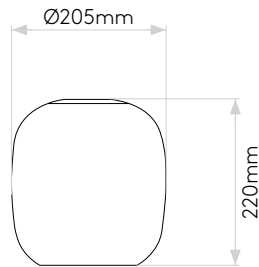

Curve Glass 220