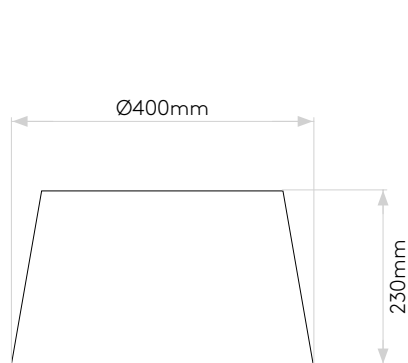

Tapered Round 400 Pleated

Tube 135

Please note that some dimensions may vary slightly due to manufacturing tolerances, this includes cable entry and fixing holes

Veuillez noter que certaines dimensions peuvent varier légèrement en raison des tolérances de fabrication, y compris l'entrée de câble et les trous de fixation.