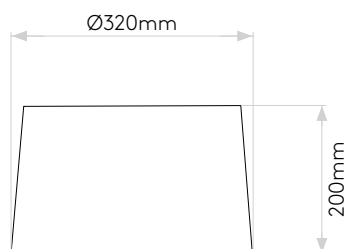

Tapered 320

Tapered Round 400 Pleated

Tube 135

Please note that some dimensions may vary slightly due to manufacturing tolerances, this includes cable entry and fixing holes

Veuillez noter que certaines dimensions peuvent varier légèrement en raison des tolérances de fabrication, y compris l'entrée de câble et les trous de fixation.