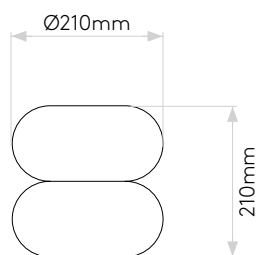

Compatible shades

astro

Duo 210

Please note that some dimensions may vary slightly due to manufacturing tolerances, this includes cable entry and fixing holes

Veuillez noter que certaines dimensions peuvent varier légèrement en raison des tolérances de fabrication, y compris l'entrée de câble et les trous de fixation.

Bitte beachten Sie, dass die Maße Fertigungstoleranzen unterliegen und daher in geringem Umfang von der angegebenen Größe abweichen können. Dies gilt auch für Kabeleingänge und Befestigungslöcher.

Si prega notare che possono esserci piccole variazioni in alcune dimensioni dovute alle tolleranze di produzione, queste includono l'ingresso del cavo e i fori di fissaggio.