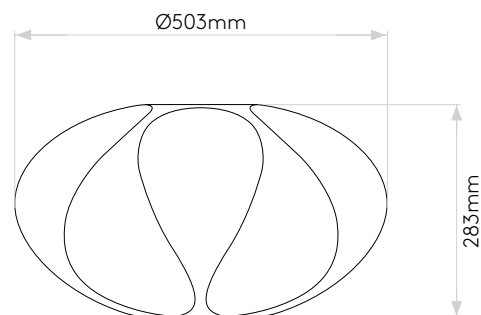

Compatible shades

astro

Flow 500

Please note that some dimensions may vary slightly due to manufacturing tolerances, this includes cable entry and fixing holes

Veuillez noter que certaines dimensions peuvent varier légèrement en raison des tolérances de fabrication, y compris l'entrée de câble et les trous de fixation.

Bitte beachten Sie, dass die Maße Fertigungstoleranzen unterliegen und daher in geringem Umfang von der angegebenen Größe abweichen können. Dies gilt auch für Kabeleingänge und Befestigungslöcher.

Si prega notare che possono esserci piccole variazioni in alcune dimensioni dovute alle tolleranze di produzione, queste includono l'ingresso del cavo e i fori di fissaggio.