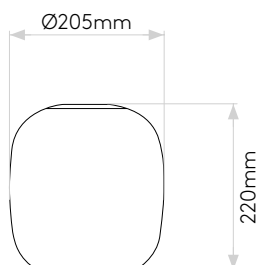

Curve Glass 220