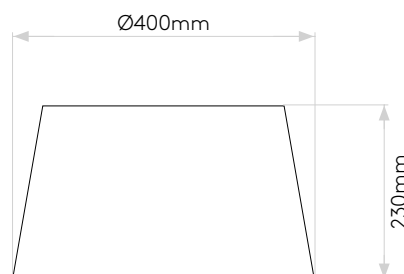

Tapered 320

Tapered Round 400 Pleated

Tube 135

Please note that some dimensions may vary slightly due to manufacturing tolerances, this includes cable entry and fixing holes

Veuillez noter que certaines dimensions peuvent varier légèrement en raison des tolérances de fabrication, y compris l'entrée de câble et les trous de fixation.