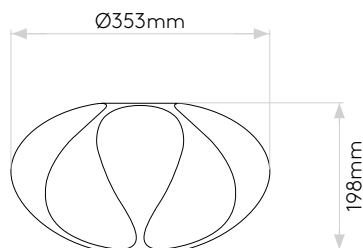

Compatible shades

astro

Flow 350

Please note that some dimensions may vary slightly due to manufacturing tolerances, this includes cable entry and fixing holes

Veuillez noter que certaines dimensions peuvent varier légèrement en raison des tolérances de fabrication, y compris l'entrée de câble et les trous de fixation.

Bitte beachten Sie, dass die Maße Fertigungstoleranzen unterliegen und daher in geringem Umfang von der angegebenen Größe abweichen können. Dies gilt auch für Kabeleingänge und Befestigungslöcher.

Si prega notare che possono esserci piccole variazioni in alcune dimensioni dovute alle tolleranze di produzione, queste includono l'ingresso del cavo e i fori di fissaggio.