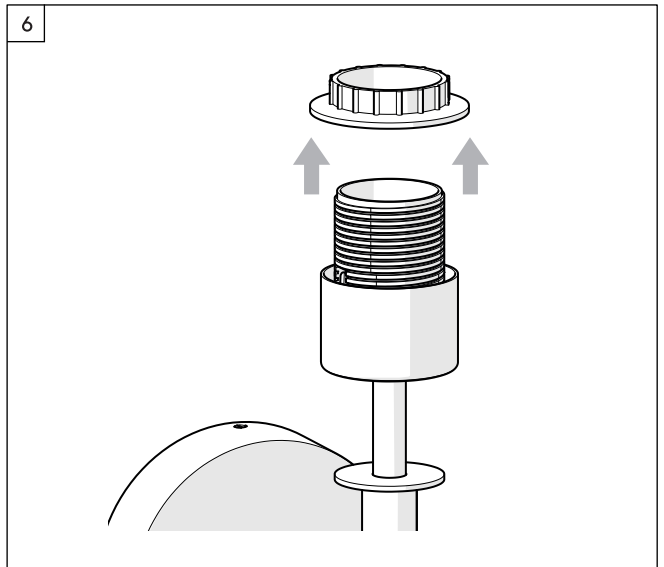

# Club Reader

astro

- GB** This product contains a light source of energy efficiency class E to Regulation (EU) No 2019/2015 (01/09/2021).
- AR** لائحة الاتحاد الأوروبي (رقم 2019/2015) يحتوي هذا المنتج على مصدر ضوء من فئة كفاءة الطاقة (01/09/2021).
- BG** Този продукт съдържа светлинен източник с клас на енергийна ефективност Е съгласно Регламент (ЕС) № 2019/2015 (01.09.2021 г.).
- CZ** Tento výrobek obsahuje světelný zdroj třídy účinnosti E podle nařízení (EU) č. 2019/2015 (1. 9. 2021).
- DE** Dieses Produkt enthält eine Lichtquelle der Energieeffizienzklasse E gemäß Verordnung (EU) Nr. 2019/2015 (01/09/2021).
- ES** Este producto contiene una fuente de energía luminica de clase eficiente E conforme al Reglamento (UE) n.º 2019/2015 (01/09/2021).
- FI** Tämä tuote sisältää valonlähteen, jonka energiatehokkuusluokka on E EU-asetuksen 2019/2015 mukaisesti (01/09/2021).
- FR** Ce produit contient une source lumineuse de classe d'efficacité énergétique E selon le règlement (UE) n ° 2019/2015 (01/09/2021).
- GR** Αυτό το προϊόν περιέχει πηγή φωτός ενεργειακής απόδοσης E σύμφωνα με τον κανονισμό (ΕΥ) Αρ. 2019/2015 (01/09/2021).
- HR** Ovaj proizvod sadrži izvor svjetlosti E razreda energetske učinkovitosti prema Uredbi (EU) br. 2019/2015 (1. rujna 2021.).
- HU** Ez a termék a 2019/2015/EU (2021/09/01) rendelet szerint E energia-hatékonysági osztályba tartozó fényforrást tartalmaz.
- IE** Tá foinse shlais sa táirge seo d'aicme éifeachtúlachta fuinnimh E de réir Rialachán (AE) Uimh. 2019/20 (01/09/2021).
- IT** Questo prodotto contiene una sorgente luminosa di classe di efficienza energetica E secondo il regolamento (UE) n ° 2019/2015 (01/09/2021).
- JP** 本製品には、規則 (EU) No 2019/2015 (01/09/2021) におけるエネルギー効率クラスEの光源が搭載されています。
- NL** Dit product bevat een lichtbron van energie-efficiëntieklasse E conform Verordening (EU) nr. 2019/2015 (01/09/2021).
- PL** Ten produkt zawiera źródło światła klasy wydajności elektrycznej E zgodnie z rozporządzeniem (UE) nr 2019/2015 (01/09/2021).
- PT** Este produto contém uma fonte de luz com classe de eficiência energética de E de acordo com o Regulamento (UE) N.º 2019/2015 (01/09/2021).
- RO** Acest produs conține o sursă de lumină din clasa de eficiență energetică E conform Regulamentului (UE) nr. 2019/2015 (01/09/2021).
- RU** Это изделие включает в себя источник света, относящийся к классу энергоэффективности E в соответствии с Регламентом (ЕС) № 2019/2015 (01.09.2021).
- SE** Denna produkt innehåller en ljuskälla med energieffektivitetsklass E enligt förordning (EU) nr 2019/2015 (2021-01-01).
- SK** Tento výrobek obsahuje svetelný zdroj triedy energetickej účinnosti E v súlade s nariadením (EÚ) č. 2019/2015 (01/09/2021).