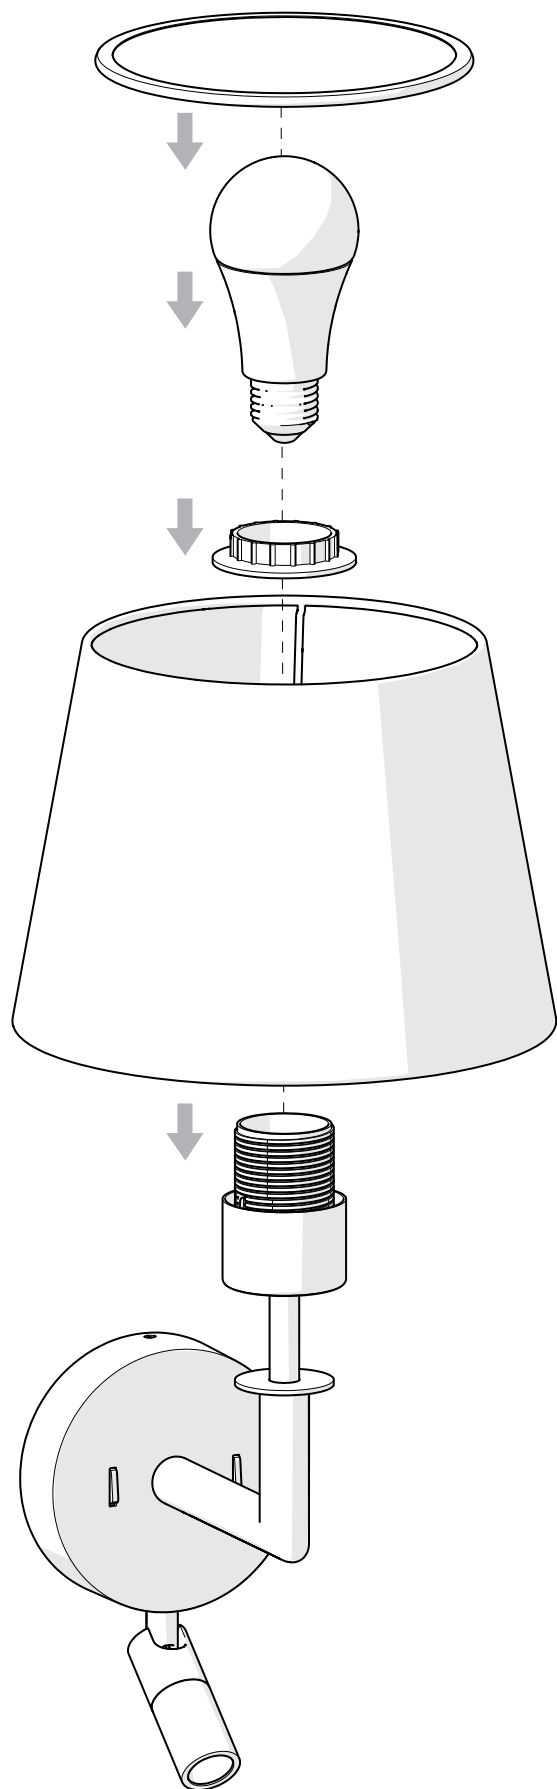

# Club Reader

astro

- GB** This product contains a light source of energy efficiency class E to Regulation (EU) No 2019/2015 (01/09/2021).
- AR** لائحة الاتحاد الأوروبي (رقم 2019/2015) يحتوي هذا المنتج على مصدر ضوء من فئة كفاءة الطاقة (01/09/2021).
- BG** Този продукт съдържа светлинен източник с клас на енергийна ефективност Е съгласно Регламент (ЕС) № 2019/2015 (01.09.2021 г.).
- CZ** Tento výrobek obsahuje světelný zdroj třídy účinnosti E podle nařízení (EU) č. 2019/2015 (1. 9. 2021).
- DE** Dieses Produkt enthält eine Lichtquelle der Energieeffizienzklasse E gemäß Verordnung (EU) Nr. 2019/2015 (01/09/2021).
- ES** Este producto contiene una fuente de energía luminica de clase eficiente E conforme al Reglamento (UE) n.º 2019/2015 (01/09/2021).
- FI** Tämä tuote sisältää valonlähteen, jonka energiatehokkuusluokka on E EU-asetuksen 2019/2015 mukaisesti (01/09/2021).
- FR** Ce produit contient une source lumineuse de classe d'efficacité énergétique E selon le règlement (UE) n ° 2019/2015 (01/09/2021).
- GR** Αυτό το προϊόν περιέχει πηγή φωτός ενεργειακής απόδοσης E σύμφωνα με τον κανονισμό (ΕΥ) Αρ. 2019/2015 (01/09/2021).
- HR** Ovaj proizvod sadrži izvor svjetlosti E razreda energetske učinkovitosti prema Uredbi (EU) br. 2019/2015 (1. rujna 2021.).
- HU** Ez a termék a 2019/2015/EU (2021/09/01) rendelet szerint E energia-hatékonysági osztályba tartozó fényforrást tartalmaz.
- IE** Tá foinse shlais sa táirge seo d'aicme éifeachtúlachta fuinnimh E de réir Rialachán (AE) Uimh. 2019/20 (01/09/2021).
- IT** Questo prodotto contiene una sorgente luminosa di classe di efficienza energetica E secondo il regolamento (UE) n ° 2019/2015 (01/09/2021).
- JP** 本製品には、規則 (EU) No 2019/2015 (01/09/2021) におけるエネルギー効率クラスEの光源が搭載されています。
- NL** Dit product bevat een lichtbron van energie-efficiëntieklasse E conform Verordening (EU) nr. 2019/2015 (01/09/2021).
- PL** Ten produkt zawiera źródło światła klasy wydajności elektrycznej E zgodnie z rozporządzeniem (UE) nr 2019/2015 (01/09/2021).
- PT** Este produto contém uma fonte de luz com classe de eficiência energética de E de acordo com o Regulamento (UE) N.º 2019/2015 (01/09/2021).
- RO** Acest produs conține o sursă de lumină din clasa de eficiență energetică E conform Regulamentului (UE) nr. 2019/2015 (01/09/2021).
- RU** Это изделие включает в себя источник света, относящийся к классу энергоэффективности E в соответствии с Регламентом (ЕС) № 2019/2015 (01.09.2021).
- SE** Denna produkt innehåller en ljuskälla med energieffektivitetsklass E enligt förordning (EU) nr 2019/2015 (2021-01-01).
- SK** Tento výrobek obsahuje svetelný zdroj triedy energetickej účinnosti E v súlade s nariadením (EÚ) č. 2019/2015 (01/09/2021).