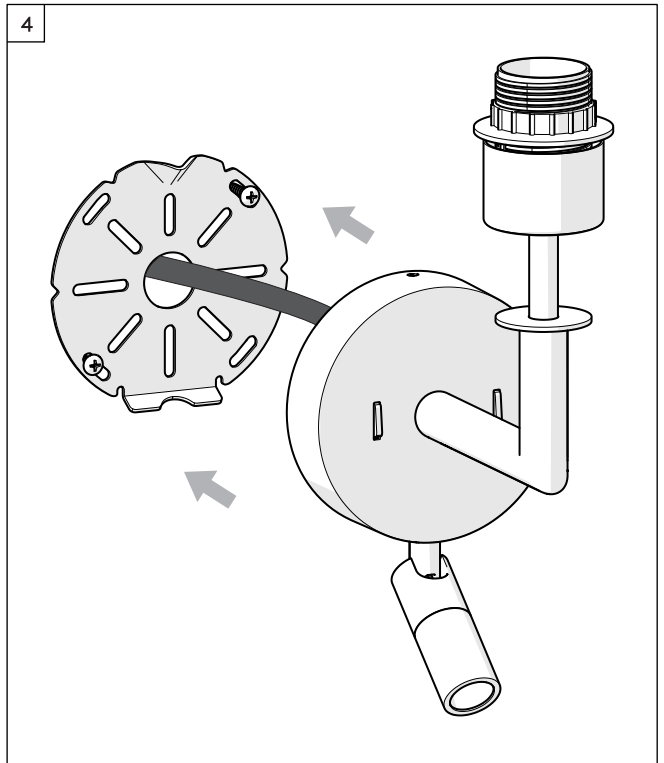

# Club Reader

astro

- GB** This product contains a light source of energy efficiency class E to Regulation (EU) No 2019/2015 (01/09/2021).
- AR** لائحة الاتحاد الأوروبي (رقم 2019/2015) يحتوي هذا المنتج على مصدر ضوء من فئة كفاءة الطاقة (01/09/2021).
- BG** Този продукт съдържа светлинен източник с клас на енергийна ефективност Е съгласно Регламент (ЕС) № 2019/2015 (01.09.2021 г.).
- CZ** Tento výrobek obsahuje světelný zdroj třídy účinnosti E podle nařízení (EU) č. 2019/2015 (1. 9. 2021).
- DE** Dieses Produkt enthält eine Lichtquelle der Energieeffizienzklasse E gemäß Verordnung (EU) Nr. 2019/2015 (01/09/2021).
- ES** Este producto contiene una fuente de energía luminica de clase eficiente E conforme al Reglamento (UE) n.º 2019/2015 (01/09/2021).
- FI** Tämä tuote sisältää valonlähteen, jonka energiatehokkuusluokka on E EU-asetuksen 2019/2015 mukaisesti (01/09/2021).
- FR** Ce produit contient une source lumineuse de classe d'efficacité énergétique E selon le règlement (UE) n ° 2019/2015 (01/09/2021).
- GR** Αυτό το προϊόν περιέχει πηγή φωτός ενεργειακής απόδοσης E σύμφωνα με τον κανονισμό (ΕΥ) Αρ. 2019/2015 (01/09/2021).
- HR** Ovaj proizvod sadrži izvor svjetlosti E razreda energetske učinkovitosti prema Uredbi (EU) br. 2019/2015 (1. rujna 2021.).
- HU** Ez a termék a 2019/2015/EU (2021/09/01) rendelet szerint E energia-hatékonysági osztályba tartozó fényforrást tartalmaz.
- IE** Tá foinse shlais sa táirge seo d'aicme éifeachtúlachta fuinnimh E de réir Rialachán (AE) Uimh. 2019/20 (01/09/2021).
- IT** Questo prodotto contiene una sorgente luminosa di classe di efficienza energetica E secondo il regolamento (UE) n ° 2019/2015 (01/09/2021).
- JP** 本製品には、規則 (EU) No 2019/2015 (01/09/2021) におけるエネルギー効率クラスEの光源が搭載されています。
- NL** Dit product bevat een lichtbron van energie-efficiëntieklasse E conform Verordening (EU) nr. 2019/2015 (01/09/2021).
- PL** Ten produkt zawiera źródło światła klasy wydajności elektrycznej E zgodnie z rozporządzeniem (UE) nr 2019/2015 (01/09/2021).
- PT** Este produto contém uma fonte de luz com classe de eficiência energética de E de acordo com o Regulamento (UE) N.º 2019/2015 (01/09/2021).
- RO** Acest produs conține o sursă de lumină din clasa de eficiență energetică E conform Regulamentului (UE) nr. 2019/2015 (01/09/2021).
- RU** Это изделие включает в себя источник света, относящийся к классу энергоэффективности E в соответствии с Регламентом (ЕС) № 2019/2015 (01.09.2021).
- SE** Denna produkt innehåller en ljuskälla med energieffektivitetsklass E enligt förordning (EU) nr 2019/2015 (2021-01-01).
- SK** Tento výrobek obsahuje svetelný zdroj triedy energetickej účinnosti E v súlade s nariadením (EÚ) č. 2019/2015 (01/09/2021).