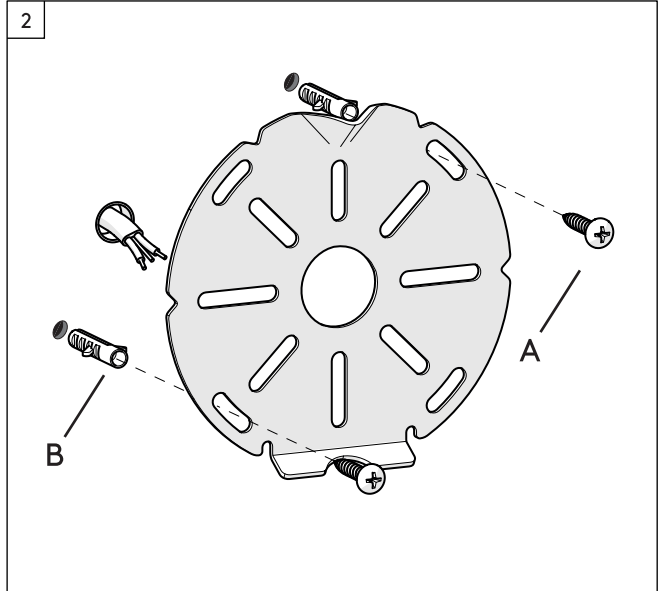

# Club Reader

astro

- GB** This product contains a light source of energy efficiency class E to Regulation (EU) No 2019/2015 (01/09/2021).
- AR** لائحة الاتحاد الأوروبي (رقم 2019/2015) يحتوي هذا المنتج على مصدر ضوء من فئة كفاءة الطاقة (01/09/2021).
- BG** Този продукт съдържа светлинен източник с клас на енергийна ефективност Е съгласно Регламент (ЕС) № 2019/2015 (01.09.2021 г.).
- CZ** Tento výrobek obsahuje světelný zdroj třídy účinnosti E podle nařízení (EU) č. 2019/2015 (1. 9. 2021).
- DE** Dieses Produkt enthält eine Lichtquelle der Energieeffizienzklasse E gemäß Verordnung (EU) Nr. 2019/2015 (01/09/2021).
- ES** Este producto contiene una fuente de energía luminica de clase eficiente E conforme al Reglamento (UE) n.º 2019/2015 (01/09/2021).
- FI** Tämä tuote sisältää valonlähteen, jonka energiatehokkuusluokka on E EU-asetuksen 2019/2015 mukaisesti (01/09/2021).
- FR** Ce produit contient une source lumineuse de classe d'efficacité énergétique E selon le règlement (UE) n ° 2019/2015 (01/09/2021).
- GR** Αυτό το προϊόν περιέχει πηγή φωτός ενεργειακής απόδοσης E σύμφωνα με τον κανονισμό (ΕΥ) Αρ. 2019/2015 (01/09/2021).
- HR** Ovaj proizvod sadrži izvor svjetlosti E razreda energetske učinkovitosti prema Uredbi (EU) br. 2019/2015 (1. rujna 2021.).
- HU** Ez a termék a 2019/2015/EU (2021/09/01) rendelet szerint E energia-hatékonysági osztályba tartozó fényforrást tartalmaz.
- IE** Tá foinse shlais sa táirge seo d'aicme éifeachtúlachta fuinnimh E de réir Rialachán (AE) Uimh. 2019/20 (01/09/2021).
- IT** Questo prodotto contiene una sorgente luminosa di classe di efficienza energetica E secondo il regolamento (UE) n ° 2019/2015 (01/09/2021).
- JP** 本製品には、規則 (EU) No 2019/2015 (01/09/2021) におけるエネルギー効率クラスEの光源が搭載されています。
- NL** Dit product bevat een lichtbron van energie-efficiëntieklasse E conform Verordening (EU) nr. 2019/2015 (01/09/2021).
- PL** Ten produkt zawiera źródło światła klasy wydajności elektrycznej E zgodnie z rozporządzeniem (UE) nr 2019/2015 (01/09/2021).
- PT** Este produto contém uma fonte de luz com classe de eficiência energética de E de acordo com o Regulamento (UE) N.º 2019/2015 (01/09/2021).
- RO** Acest produs conține o sursă de lumină din clasa de eficiență energetică E conform Regulamentului (UE) nr. 2019/2015 (01/09/2021).
- RU** Это изделие включает в себя источник света, относящийся к классу энергоэффективности E в соответствии с Регламентом (ЕС) № 2019/2015 (01.09.2021).
- SE** Denna produkt innehåller en ljuskälla med energieffektivitetsklass E enligt förordning (EU) nr 2019/2015 (2021-01-01).
- SK** Tento výrobek obsahuje svetelný zdroj triedy energetickej účinnosti E v súlade s nariadením (EÚ) č. 2019/2015 (01/09/2021).