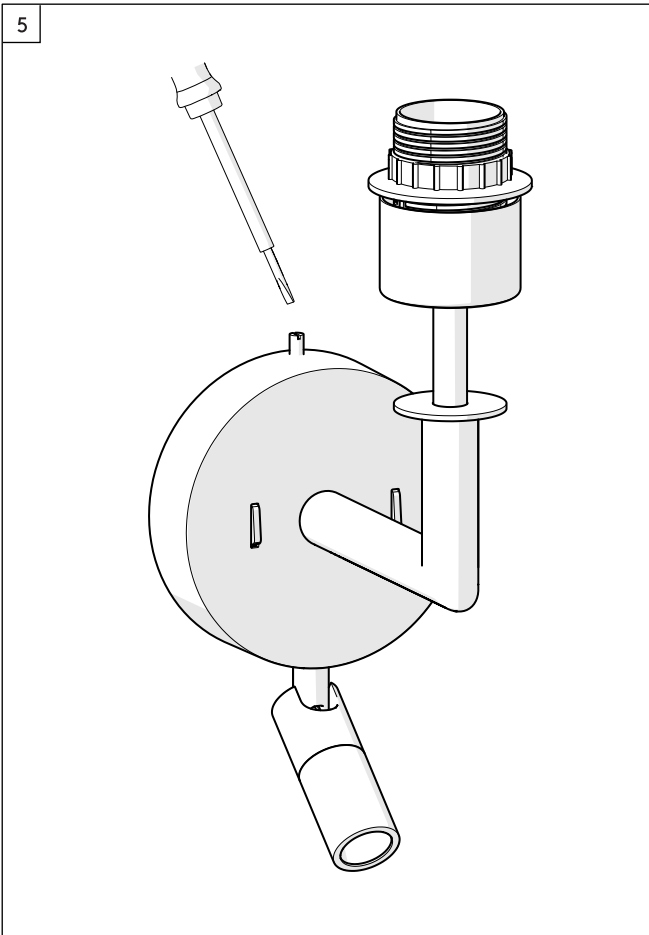

# Club Reader

astro

- GB** This product contains a light source of energy efficiency class E to Regulation (EU) No 2019/2015 (01/09/2021).
- AR** لائحة الاتحاد الأوروبي (رقم 2019/2015) يحتوي هذا المنتج على مصدر ضوء من فئة كفاءة الطاقة (01/09/2021).
- BG** Този продукт съдържа светлинен източник с клас на енергийна ефективност Е съгласно Регламент (ЕС) № 2019/2015 (01.09.2021 г.).
- CZ** Tento výrobek obsahuje světelný zdroj třídy účinnosti E podle nařízení (EU) č. 2019/2015 (1. 9. 2021).
- DE** Dieses Produkt enthält eine Lichtquelle der Energieeffizienzklasse E gemäß Verordnung (EU) Nr. 2019/2015 (01/09/2021).
- ES** Este producto contiene una fuente de energía luminica de clase eficiente E conforme al Reglamento (UE) n.º 2019/2015 (01/09/2021).
- FI** Tämä tuote sisältää valonlähteen, jonka energiatehokkuusluokka on E EU-asetuksen 2019/2015 mukaisesti (01/09/2021).
- FR** Ce produit contient une source lumineuse de classe d'efficacité énergétique E selon le règlement (UE) n ° 2019/2015 (01/09/2021).
- GR** Αυτό το προϊόν περιέχει πηγή φωτός ενεργειακής απόδοσης E σύμφωνα με τον κανονισμό (ΕΥ) Αρ. 2019/2015 (01/09/2021).
- HR** Ovaj proizvod sadrži izvor svjetlosti E razreda energetske učinkovitosti prema Uredbi (EU) br. 2019/2015 (1. rujna 2021.).
- HU** Ez a termék a 2019/2015/EU (2021/09/01) rendelet szerint E energia-hatékonysági osztályba tartozó fényforrást tartalmaz.
- IE** Tá foinse shlais sa táirge seo d'aicme éifeachtúlachta fuinnimh E de réir Rialachán (AE) Uimh. 2019/20 (01/09/2021).
- IT** Questo prodotto contiene una sorgente luminosa di classe di efficienza energetica E secondo il regolamento (UE) n ° 2019/2015 (01/09/2021).
- JP** 本製品には、規則 (EU) No 2019/2015 (01/09/2021) におけるエネルギー効率クラスEの光源が搭載されています。
- NL** Dit product bevat een lichtbron van energie-efficiëntieklasse E conform Verordening (EU) nr. 2019/2015 (01/09/2021).
- PL** Ten produkt zawiera źródło światła klasy wydajności elektrycznej E zgodnie z rozporządzeniem (UE) nr 2019/2015 (01/09/2021).
- PT** Este produto contém uma fonte de luz com classe de eficiência energética de E de acordo com o Regulamento (UE) N.º 2019/2015 (01/09/2021).
- RO** Acest produs conține o sursă de lumină din clasa de eficiență energetică E conform Regulamentului (UE) nr. 2019/2015 (01/09/2021).
- RU** Это изделие включает в себя источник света, относящийся к классу энергоэффективности E в соответствии с Регламентом (ЕС) № 2019/2015 (01.09.2021).
- SE** Denna produkt innehåller en ljuskälla med energieffektivitetsklass E enligt förordning (EU) nr 2019/2015 (2021-01-01).
- SK** Tento výrobek obsahuje svetelný zdroj triedy energetickej účinnosti E v súlade s nariadením (EÚ) č. 2019/2015 (01/09/2021).