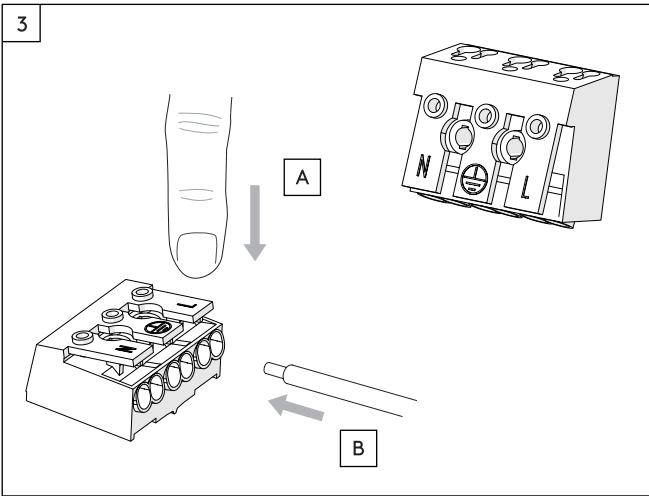

# Club Reader

astro

- GB** This product contains a light source of energy efficiency class E to Regulation (EU) No 2019/2015 (01/09/2021).
- AR** لائحة الاتحاد الأوروبي (رقم 2019/2015) يحتوي هذا المنتج على مصدر ضوء من فئة كفاءة الطاقة (01/09/2021).
- BG** Този продукт съдържа светлинен източник с клас на енергийна ефективност Е съгласно Регламент (ЕС) № 2019/2015 (01.09.2021 г.).
- CZ** Tento výrobek obsahuje světelný zdroj třídy účinnosti E podle nařízení (EU) č. 2019/2015 (1. 9. 2021).
- DE** Dieses Produkt enthält eine Lichtquelle der Energieeffizienzklasse E gemäß Verordnung (EU) Nr. 2019/2015 (01/09/2021).
- ES** Este producto contiene una fuente de energía luminica de clase eficiente E conforme al Reglamento (UE) n.º 2019/2015 (01/09/2021).
- FI** Tämä tuote sisältää valonlähteen, jonka energiatehokkuusluokka on E EU-asetuksen 2019/2015 mukaisesti (01/09/2021).
- FR** Ce produit contient une source lumineuse de classe d'efficacité énergétique E selon le règlement (UE) n ° 2019/2015 (01/09/2021).
- GR** Αυτό το προϊόν περιέχει πηγή φωτός ενεργειακής απόδοσης E σύμφωνα με τον κανονισμό (ΕΥ) Αρ. 2019/2015 (01/09/2021).
- HR** Ovaj proizvod sadrži izvor svjetlosti E razreda energetske učinkovitosti prema Uredbi (EU) br. 2019/2015 (1. rujna 2021.).
- HU** Ez a termék a 2019/2015/EU (2021/09/01) rendelet szerint E energia-hatékonysági osztályba tartozó fényforrást tartalmaz.
- IE** Tá foinse shlais sa táirge seo d'aicme éifeachtúlachta fuinnimh E de réir Rialachán (AE) Uimh. 2019/20 (01/09/2021).
- IT** Questo prodotto contiene una sorgente luminosa di classe di efficienza energetica E secondo il regolamento (UE) n ° 2019/2015 (01/09/2021).
- JP** 本製品には、規則 (EU) No 2019/2015 (01/09/2021) におけるエネルギー効率クラスEの光源が搭載されています。
- NL** Dit product bevat een lichtbron van energie-efficiëntieklasse E conform Verordening (EU) nr. 2019/2015 (01/09/2021).
- PL** Ten produkt zawiera źródło światła klasy wydajności elektrycznej E zgodnie z rozporządzeniem (UE) nr 2019/2015 (01/09/2021).
- PT** Este produto contém uma fonte de luz com classe de eficiência energética de E de acordo com o Regulamento (UE) N.º 2019/2015 (01/09/2021).
- RO** Acest produs conține o sursă de lumină din clasa de eficiență energetică E conform Regulamentului (UE) nr. 2019/2015 (01/09/2021).
- RU** Это изделие включает в себя источник света, относящийся к классу энергоэффективности E в соответствии с Регламентом (ЕС) № 2019/2015 (01.09.2021).
- SE** Denna produkt innehåller en ljuskälla med energieffektivitetsklass E enligt förordning (EU) nr 2019/2015 (2021-01-01).
- SK** Tento výrobek obsahuje svetelný zdroj triedy energetickej účinnosti E v súlade s nariadením (EÚ) č. 2019/2015 (01/09/2021).