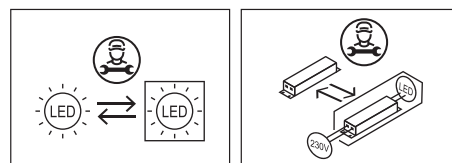

# Club Reader

astro

- GB** This product contains a light source of energy efficiency class E to Regulation (EU) No 2019/2015 (01/09/2021).
- AR** لائحة الاتحاد الأوروبي (رقم 2019/2015) يحتوي هذا المنتج على مصدر ضوء من فئة كفاءة الطاقة (01/09/2021).
- BG** Този продукт съдържа светлинен източник с клас на енергийна ефективност Е съгласно Регламент (ЕС) № 2019/2015 (01.09.2021 г.).
- CZ** Tento výrobek obsahuje světelný zdroj třídy účinnosti E podle nařízení (EU) č. 2019/2015 (1. 9. 2021).
- DE** Dieses Produkt enthält eine Lichtquelle der Energieeffizienzklasse E gemäß Verordnung (EU) Nr. 2019/2015 (01/09/2021).
- ES** Este producto contiene una fuente de energía luminica de clase eficiente E conforme al Reglamento (UE) n.º 2019/2015 (01/09/2021).
- FI** Tämä tuote sisältää valonlähteen, jonka energiatehokkuusluokka on E EU-asetuksen 2019/2015 mukaisesti (01/09/2021).
- FR** Ce produit contient une source lumineuse de classe d'efficacité énergétique E selon le règlement (UE) n ° 2019/2015 (01/09/2021).
- GR** Αυτό το προϊόν περιέχει πηγή φωτός ενεργειακής απόδοσης E σύμφωνα με τον κανονισμό (ΕΥ) Αρ. 2019/2015 (01/09/2021).
- HR** Ovaj proizvod sadrži izvor svjetlosti E razreda energetske učinkovitosti prema Uredbi (EU) br. 2019/2015 (1. rujna 2021.).
- HU** Ez a termék a 2019/2015/EU (2021/09/01) rendelet szerint E energia-hatékonysági osztályba tartozó fényforrást tartalmaz.
- IE** Tá foinse shlais sa táirge seo d'aicme éifeachtúlachta fuinnimh E de réir Rialachán (AE) Uimh. 2019/20 (01/09/2021).
- IT** Questo prodotto contiene una sorgente luminosa di classe di efficienza energetica E secondo il regolamento (UE) n ° 2019/2015 (01/09/2021).
- JP** 本製品には、規則 (EU) No 2019/2015 (01/09/2021) におけるエネルギー効率クラスEの光源が搭載されています。
- NL** Dit product bevat een lichtbron van energie-efficiëntieklasse E conform Verordening (EU) nr. 2019/2015 (01/09/2021).
- PL** Ten produkt zawiera źródło światła klasy wydajności elektrycznej E zgodnie z rozporządzeniem (UE) nr 2019/2015 (01/09/2021).
- PT** Este produto contém uma fonte de luz com classe de eficiência energética de E de acordo com o Regulamento (UE) N.º 2019/2015 (01/09/2021).
- RO** Acest produs conține o sursă de lumină din clasa de eficiență energetică E conform Regulamentului (UE) nr. 2019/2015 (01/09/2021).
- RU** Это изделие включает в себя источник света, относящийся к классу энергоэффективности E в соответствии с Регламентом (ЕС) № 2019/2015 (01.09.2021).
- SE** Denna produkt innehåller en ljuskälla med energieffektivitetsklass E enligt förordning (EU) nr 2019/2015 (2021-01-01).
- SK** Tento výrobek obsahuje svetelný zdroj triedy energetickej účinnosti E v súlade s nariadením (EÚ) č. 2019/2015 (01/09/2021).