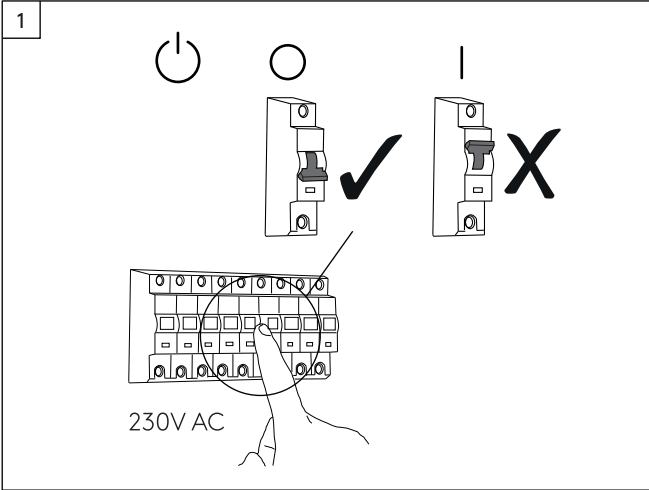

# Club Reader

astro

- GB** This product contains a light source of energy efficiency class E to Regulation (EU) No 2019/2015 (01/09/2021).
- AR** لائحة الاتحاد الأوروبي (رقم 2019/2015) يحتوي هذا المنتج على مصدر ضوء من فئة كفاءة الطاقة (01/09/2021).
- BG** Този продукт съдържа светлинен източник с клас на енергийна ефективност Е съгласно Регламент (ЕС) № 2019/2015 (01.09.2021 г.).
- CZ** Tento výrobek obsahuje světelný zdroj třídy účinnosti E podle nařízení (EU) č. 2019/2015 (1. 9. 2021).
- DE** Dieses Produkt enthält eine Lichtquelle der Energieeffizienzklasse E gemäß Verordnung (EU) Nr. 2019/2015 (01/09/2021).
- ES** Este producto contiene una fuente de energía luminica de clase eficiente E conforme al Reglamento (UE) n.º 2019/2015 (01/09/2021).
- FI** Tämä tuote sisältää valonlähteen, jonka energiatehokkuusluokka on E EU-asetuksen 2019/2015 mukaisesti (01/09/2021).
- FR** Ce produit contient une source lumineuse de classe d'efficacité énergétique E selon le règlement (UE) n ° 2019/2015 (01/09/2021).
- GR** Αυτό το προϊόν περιέχει πηγή φωτός ενεργειακής απόδοσης E σύμφωνα με τον κανονισμό (ΕΥ) Αρ. 2019/2015 (01/09/2021).
- HR** Ovaj proizvod sadrži izvor svjetlosti E razreda energetske učinkovitosti prema Uredbi (EU) br. 2019/2015 (1. rujna 2021.).
- HU** Ez a termék a 2019/2015/EU (2021/09/01) rendelet szerint E energia-hatékonysági osztályba tartozó fényforrást tartalmaz.
- IE** Tá foinse shlais sa táirge seo d'aicme éifeachtúlachta fuinnimh E de réir Rialachán (AE) Uimh. 2019/20 (01/09/2021).
- IT** Questo prodotto contiene una sorgente luminosa di classe di efficienza energetica E secondo il regolamento (UE) n ° 2019/2015 (01/09/2021).
- JP** 本製品には、規則 (EU) No 2019/2015 (01/09/2021) におけるエネルギー効率クラスEの光源が搭載されています。
- NL** Dit product bevat een lichtbron van energie-efficiëntieklasse E conform Verordening (EU) nr. 2019/2015 (01/09/2021).
- PL** Ten produkt zawiera źródło światła klasy wydajności elektrycznej E zgodnie z rozporządzeniem (UE) nr 2019/2015 (01/09/2021).
- PT** Este produto contém uma fonte de luz com classe de eficiência energética de E de acordo com o Regulamento (UE) N.º 2019/2015 (01/09/2021).
- RO** Acest produs conține o sursă de lumină din clasa de eficiență energetică E conform Regulamentului (UE) nr. 2019/2015 (01/09/2021).
- RU** Это изделие включает в себя источник света, относящийся к классу энергоэффективности E в соответствии с Регламентом (ЕС) № 2019/2015 (01.09.2021).
- SE** Denna produkt innehåller en ljuskälla med energieffektivitetsklass E enligt förordning (EU) nr 2019/2015 (2021-01-01).
- SK** Tento výrobek obsahuje svetelný zdroj triedy energetickej účinnosti E v súlade s nariadením (EÚ) č. 2019/2015 (01/09/2021).