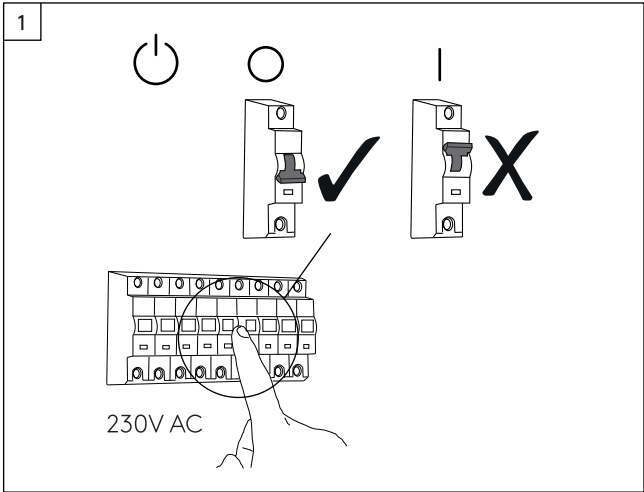

Fuse 3 USB

astro

- GB** This product contains a light source of energy efficiency class F to Regulation (EU) No 2019/2015 (01/09/2021).
- AR** لائحة الاتحاد الأوروبي (رقم 2019/2015 F يحتوي هذا المنتج على مصدر ضوء من فئة كفاءة الطاقة (01/09/2021).
- BG** Този продукт съдържа светлинен източник с клас на енергийна ефективност F съгласно Регламент (ЕС) № 2019/2015 (01.09.2021 г.).
- CZ** Tento výrobek obsahuje světelný zdroj třídy účinnosti F podle nařízení (EU) č. 2019/2015 (1. 9. 2021).
- DE** Dieses Produkt enthält eine Lichtquelle der Energieeffizienzklasse F gemäß Verordnung (EU) Nr. 2019/2015 (01/09/2021).
- ES** Este producto contiene una fuente de energía luminica de clase eficiente F conforme al Reglamento (UE) n.º 2019/2015 (01/09/2021).
- FI** Tämä tuote sisältää valonlähteen, jonka energiatehokkuusluokka on F EU-asetuksen 2019/2015 mukaisesti (01/09/2021).
- FR** Ce produit contient une source lumineuse de classe d'efficacité énergétique F selon le règlement (UE) n ° 2019/2015 (01/09/2021).
- GR** Αυτό το προϊόν περιέχει πηγή φωτός ενεργειακής απόδοσης F σύμφωνα με τον κανονισμό (ΕΥ) Αρ. 2019/2015 (01/09/2021).
- HR** Ovaj proizvod sadrži izvor svjetlosti F razreda energetske učinkovitosti prema Uredbi (EU) br. 2019/2015 (1. rujna 2021.).
- HU** Ez a termék a 2019/2015/EU (2021/09/01) rendelet szerint F energia-hatékonysági osztályba tartozó fényforrást tartalmaz.
- IE** Tá foinse shlais sa táirge seo d'aicme éifeachtúlachta fuinnimh F de réir Rialachán (AE) Uimh. 2019/20 (01/09/2021).
- IT** Questo prodotto contiene una sorgente luminosa di classe di efficienza energetica F secondo il regolamento (UE) n ° 2019/2015 (01/09/2021).
- JP** 本製品には、規則 (EU) No 2019/2015 (01/09/2021) におけるエネルギー効率クラスFの光源が搭載されています。
- NL** Dit product bevat een lichtbron van energie-efficiëntieklasse F conform Verordening (EU) nr. 2019/2015 (01/09/2021).
- PL** Ten produkt zawiera źródło światła klasy wydajności elektrycznej F zgodnie z rozporządzeniem (UE) nr 2019/2015 (01/09/2021).
- PT** Este produto contém uma fonte de luz com classe de eficiência energética de F de acordo com o Regulamento (UE) N.º 2019/2015 (01/09/2021).
- RO** Acest produs conține o sursă de lumină din clasa de eficiență energetică F conform Regulamentului (UE) nr. 2019/2015 (01/09/2021).
- RU** Это изделие включает в себя источник света, относящийся к классу энергоэффективности F в соответствии с Регламентом (ЕС) № 2019/2015 (01.09.2021).
- SE** Denna produkt innehåller en ljuskälla med energieffektivitetsklass F enligt förordning (EU) nr 2019/2015 (2021-01-01).
- SK** Tento výrobek obsahuje svetelný zdroj triedy energetickej účinnosti F v súlade s nariadením (EÚ) č. 2019/2015 (01/09/2021).