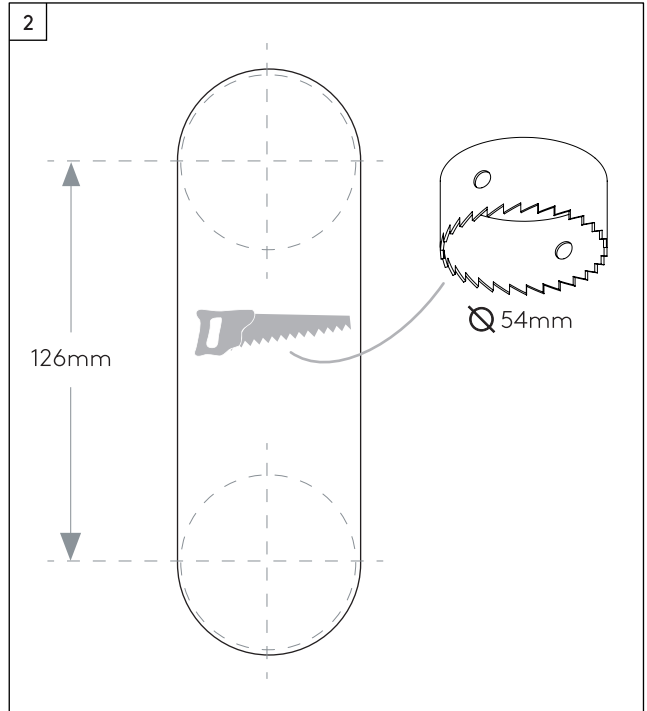

Fuse 3 USB

astro

- GB** This product contains a light source of energy efficiency class F to Regulation (EU) No 2019/2015 (01/09/2021).
- AR** لائحة الاتحاد الأوروبي (رقم 2019/2015 F يحتوي هذا المنتج على مصدر ضوء من فئة كفاءة الطاقة (01/09/2021).
- BG** Този продукт съдържа светлинен източник с клас на енергийна ефективност F съгласно Регламент (ЕС) № 2019/2015 (01.09.2021 г.).
- CZ** Tento výrobek obsahuje světelný zdroj třídy účinnosti F podle nařízení (EU) č. 2019/2015 (1. 9. 2021).
- DE** Dieses Produkt enthält eine Lichtquelle der Energieeffizienzklasse F gemäß Verordnung (EU) Nr. 2019/2015 (01/09/2021).
- ES** Este producto contiene una fuente de energía luminica de clase eficiente F conforme al Reglamento (UE) n.º 2019/2015 (01/09/2021).
- FI** Tämä tuote sisältää valonlähteen, jonka energiatehokkuusluokka on F EU-asetuksen 2019/2015 mukaisesti (01/09/2021).
- FR** Ce produit contient une source lumineuse de classe d'efficacité énergétique F selon le règlement (UE) n ° 2019/2015 (01/09/2021).
- GR** Αυτό το προϊόν περιέχει πηγή φωτός ενεργειακής απόδοσης F σύμφωνα με τον κανονισμό (ΕΥ) Αρ. 2019/2015 (01/09/2021).
- HR** Ovaj proizvod sadrži izvor svjetlosti F razreda energetske učinkovitosti prema Uredbi (EU) br. 2019/2015 (1. rujna 2021.).
- HU** Ez a termék a 2019/2015/EU (2021/09/01) rendelet szerint F energia-hatékonysági osztályba tartozó fényforrást tartalmaz.
- IE** Tá foinse shlais sa táirge seo d'aicme éifeachtúlachta fuinnimh F de réir Rialachán (AE) Uimh. 2019/20 (01/09/2021).
- IT** Questo prodotto contiene una sorgente luminosa di classe di efficienza energetica F secondo il regolamento (UE) n ° 2019/2015 (01/09/2021).
- JP** 本製品には、規則 (EU) No 2019/2015 (01/09/2021) におけるエネルギー効率クラスFの光源が搭載されています。
- NL** Dit product bevat een lichtbron van energie-efficiëntieklasse F conform Verordening (EU) nr. 2019/2015 (01/09/2021).
- PL** Ten produkt zawiera źródło światła klasy wydajności elektrycznej F zgodnie z rozporządzeniem (UE) nr 2019/2015 (01/09/2021).
- PT** Este produto contém uma fonte de luz com classe de eficiência energética de F de acordo com o Regulamento (UE) N.º 2019/2015 (01/09/2021).
- RO** Acest produs conține o sursă de lumină din clasa de eficiență energetică F conform Regulamentului (UE) nr. 2019/2015 (01/09/2021).
- RU** Это изделие включает в себя источник света, относящийся к классу энергоэффективности F в соответствии с Регламентом (ЕС) № 2019/2015 (01.09.2021).
- SE** Denna produkt innehåller en ljuskälla med energieffektivitetsklass F enligt förordning (EU) nr 2019/2015 (2021-01-01).
- SK** Tento výrobek obsahuje svetelný zdroj triedy energetickej účinnosti F v súlade s nariadením (EÚ) č. 2019/2015 (01/09/2021).