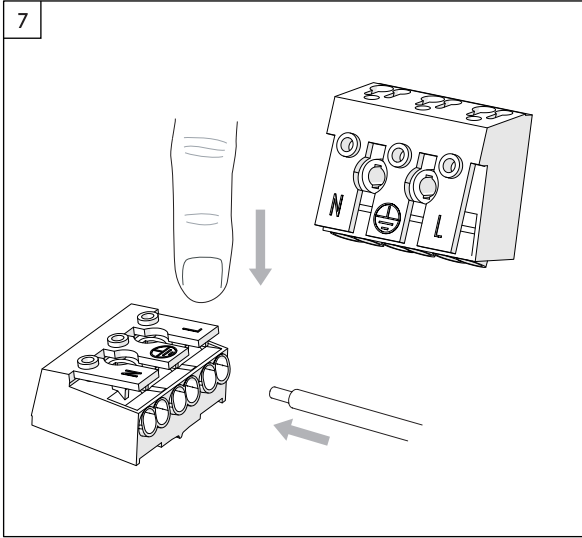

Fuse 3 USB

astro

- GB** This product contains a light source of energy efficiency class F to Regulation (EU) No 2019/2015 (01/09/2021).
- AR** لائحة الاتحاد الأوروبي (رقم 2019/2015 F يحتوي هذا المنتج على مصدر ضوء من فئة كفاءة الطاقة (01/09/2021).
- BG** Този продукт съдържа светлинен източник с клас на енергийна ефективност F съгласно Регламент (ЕС) № 2019/2015 (01.09.2021 г.).
- CZ** Tento výrobek obsahuje světelný zdroj třídy účinnosti F podle nařízení (EU) č. 2019/2015 (1. 9. 2021).
- DE** Dieses Produkt enthält eine Lichtquelle der Energieeffizienzklasse F gemäß Verordnung (EU) Nr. 2019/2015 (01/09/2021).
- ES** Este producto contiene una fuente de energía luminica de clase eficiente F conforme al Reglamento (UE) n.º 2019/2015 (01/09/2021).
- FI** Tämä tuote sisältää valonlähteen, jonka energiatehokkuusluokka on F EU-asetuksen 2019/2015 mukaisesti (01/09/2021).
- FR** Ce produit contient une source lumineuse de classe d'efficacité énergétique F selon le règlement (UE) n ° 2019/2015 (01/09/2021).
- GR** Αυτό το προϊόν περιέχει πηγή φωτός ενεργειακής απόδοσης F σύμφωνα με τον κανονισμό (ΕΥ) Αρ. 2019/2015 (01/09/2021).
- HR** Ovaj proizvod sadrži izvor svjetlosti F razreda energetske učinkovitosti prema Uredbi (EU) br. 2019/2015 (1. rujna 2021.).
- HU** Ez a termék a 2019/2015/EU (2021/09/01) rendelet szerint F energia-hatékonysági osztályba tartozó fényforrást tartalmaz.
- IE** Tá foinse shlais sa táirge seo d'aicme éifeachtúlachta fuinnimh F de réir Rialachán (AE) Uimh. 2019/20 (01/09/2021).
- IT** Questo prodotto contiene una sorgente luminosa di classe di efficienza energetica F secondo il regolamento (UE) n ° 2019/2015 (01/09/2021).
- JP** 本製品には、規則 (EU) No 2019/2015 (01/09/2021) におけるエネルギー効率クラスFの光源が搭載されています。
- NL** Dit product bevat een lichtbron van energie-efficiëntieklasse F conform Verordening (EU) nr. 2019/2015 (01/09/2021).
- PL** Ten produkt zawiera źródło światła klasy wydajności elektrycznej F zgodnie z rozporządzeniem (UE) nr 2019/2015 (01/09/2021).
- PT** Este produto contém uma fonte de luz com classe de eficiência energética de F de acordo com o Regulamento (UE) N.º 2019/2015 (01/09/2021).
- RO** Acest produs conține o sursă de lumină din clasa de eficiență energetică F conform Regulamentului (UE) nr. 2019/2015 (01/09/2021).
- RU** Это изделие включает в себя источник света, относящийся к классу энергоэффективности F в соответствии с Регламентом (ЕС) № 2019/2015 (01.09.2021).
- SE** Denna produkt innehåller en ljuskälla med energieffektivitetsklass F enligt förordning (EU) nr 2019/2015 (2021-01-01).
- SK** Tento výrobek obsahuje svetelný zdroj triedy energetickej účinnosti F v súlade s nariadením (EÚ) č. 2019/2015 (01/09/2021).