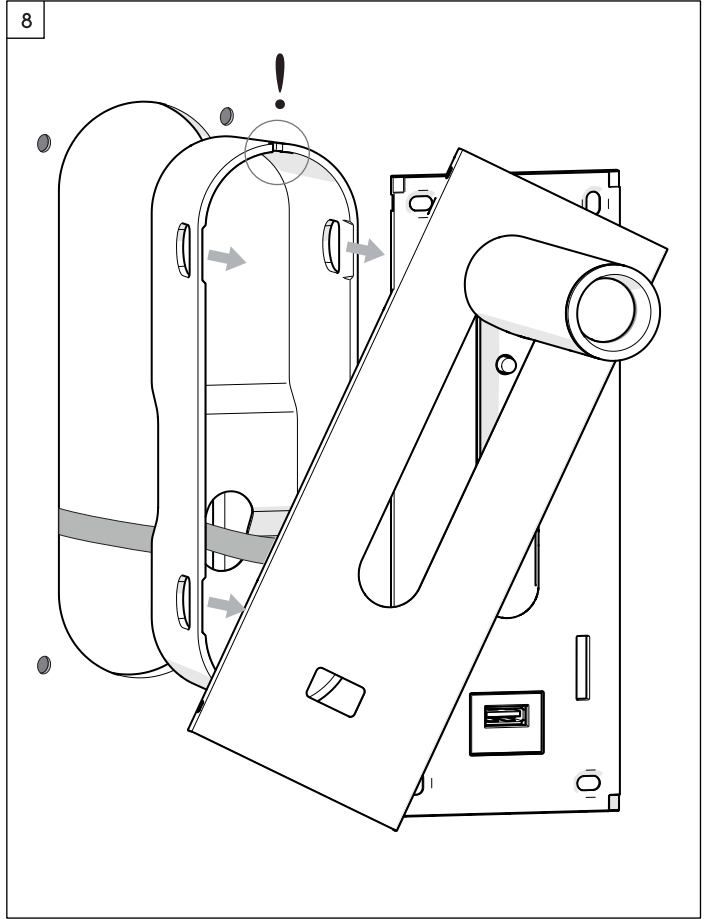

Fuse 3 USB

astro

- GB** This product contains a light source of energy efficiency class F to Regulation (EU) No 2019/2015 (01/09/2021).
- AR** لائحة الاتحاد الأوروبي (رقم 2019/2015 F يحتوي هذا المنتج على مصدر ضوء من فئة كفاءة الطاقة (01/09/2021).
- BG** Този продукт съдържа светлинен източник с клас на енергийна ефективност F съгласно Регламент (ЕС) № 2019/2015 (01.09.2021 г.).
- CZ** Tento výrobek obsahuje světelný zdroj třídy účinnosti F podle nařízení (EU) č. 2019/2015 (1. 9. 2021).
- DE** Dieses Produkt enthält eine Lichtquelle der Energieeffizienzklasse F gemäß Verordnung (EU) Nr. 2019/2015 (01/09/2021).
- ES** Este producto contiene una fuente de energía luminica de clase eficiente F conforme al Reglamento (UE) n.º 2019/2015 (01/09/2021).
- FI** Tämä tuote sisältää valonlähteen, jonka energiatehokkuusluokka on F EU-asetuksen 2019/2015 mukaisesti (01/09/2021).
- FR** Ce produit contient une source lumineuse de classe d'efficacité énergétique F selon le règlement (UE) n ° 2019/2015 (01/09/2021).
- GR** Αυτό το προϊόν περιέχει πηγή φωτός ενεργειακής απόδοσης F σύμφωνα με τον κανονισμό (ΕΥ) Αρ. 2019/2015 (01/09/2021).
- HR** Ovaj proizvod sadrži izvor svjetlosti F razreda energetske učinkovitosti prema Uredbi (EU) br. 2019/2015 (1. rujna 2021.).
- HU** Ez a termék a 2019/2015/EU (2021/09/01) rendelet szerint F energia-hatékonysági osztályba tartozó fényforrást tartalmaz.
- IE** Tá foinse shlais sa táirge seo d'aicme éifeachtúlachta fuinnimh F de réir Rialachán (AE) Uimh. 2019/20 (01/09/2021).
- IT** Questo prodotto contiene una sorgente luminosa di classe di efficienza energetica F secondo il regolamento (UE) n ° 2019/2015 (01/09/2021).
- JP** 本製品には、規則 (EU) No 2019/2015 (01/09/2021) におけるエネルギー効率クラスFの光源が搭載されています。
- NL** Dit product bevat een lichtbron van energie-efficiëntieklasse F conform Verordening (EU) nr. 2019/2015 (01/09/2021).
- PL** Ten produkt zawiera źródło światła klasy wydajności elektrycznej F zgodnie z rozporządzeniem (UE) nr 2019/2015 (01/09/2021).
- PT** Este produto contém uma fonte de luz com classe de eficiência energética de F de acordo com o Regulamento (UE) N.º 2019/2015 (01/09/2021).
- RO** Acest produs conține o sursă de lumină din clasa de eficiență energetică F conform Regulamentului (UE) nr. 2019/2015 (01/09/2021).
- RU** Это изделие включает в себя источник света, относящийся к классу энергоэффективности F в соответствии с Регламентом (ЕС) № 2019/2015 (01.09.2021).
- SE** Denna produkt innehåller en ljuskälla med energieffektivitetsklass F enligt förordning (EU) nr 2019/2015 (2021-01-01).
- SK** Tento výrobek obsahuje svetelný zdroj triedy energetickej účinnosti F v súlade s nariadením (EÚ) č. 2019/2015 (01/09/2021).