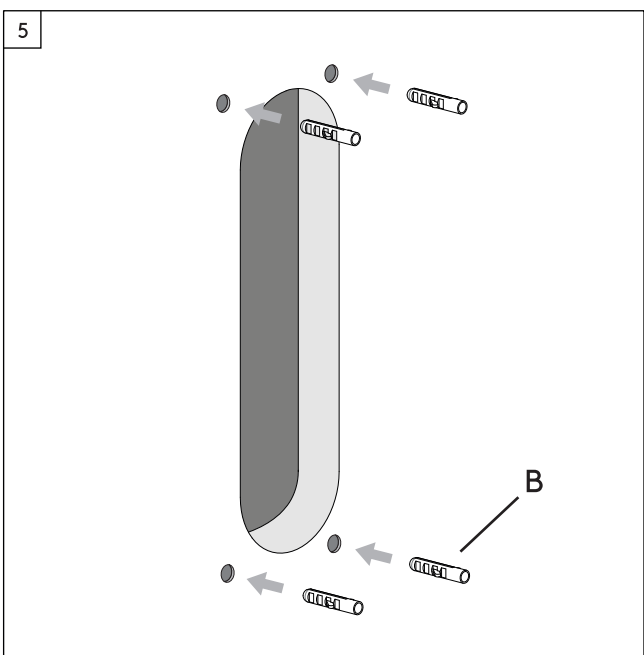

Fuse 3 USB

astro

- GB** This product contains a light source of energy efficiency class F to Regulation (EU) No 2019/2015 (01/09/2021).
- AR** لائحة الاتحاد الأوروبي (رقم 2019/2015 F يحتوي هذا المنتج على مصدر ضوء من فئة كفاءة الطاقة (01/09/2021).
- BG** Този продукт съдържа светлинен източник с клас на енергийна ефективност F съгласно Регламент (ЕС) № 2019/2015 (01.09.2021 г.).
- CZ** Tento výrobek obsahuje světelný zdroj třídy účinnosti F podle nařízení (EU) č. 2019/2015 (1. 9. 2021).
- DE** Dieses Produkt enthält eine Lichtquelle der Energieeffizienzklasse F gemäß Verordnung (EU) Nr. 2019/2015 (01/09/2021).
- ES** Este producto contiene una fuente de energía luminica de clase eficiente F conforme al Reglamento (UE) n.º 2019/2015 (01/09/2021).
- FI** Tämä tuote sisältää valonlähteen, jonka energiatehokkuusluokka on F EU-asetuksen 2019/2015 mukaisesti (01/09/2021).
- FR** Ce produit contient une source lumineuse de classe d'efficacité énergétique F selon le règlement (UE) n ° 2019/2015 (01/09/2021).
- GR** Αυτό το προϊόν περιέχει πηγή φωτός ενεργειακής απόδοσης F σύμφωνα με τον κανονισμό (ΕΥ) Αρ. 2019/2015 (01/09/2021).
- HR** Ovaj proizvod sadrži izvor svjetlosti F razreda energetske učinkovitosti prema Uredbi (EU) br. 2019/2015 (1. rujna 2021.).
- HU** Ez a termék a 2019/2015/EU (2021/09/01) rendelet szerint F energia-hatékonysági osztályba tartozó fényforrást tartalmaz.
- IE** Tá foinse shlais sa táirge seo d'aicme éifeachtúlachta fuinnimh F de réir Rialachán (AE) Uimh. 2019/20 (01/09/2021).
- IT** Questo prodotto contiene una sorgente luminosa di classe di efficienza energetica F secondo il regolamento (UE) n ° 2019/2015 (01/09/2021).
- JP** 本製品には、規則 (EU) No 2019/2015 (01/09/2021) におけるエネルギー効率クラスFの光源が搭載されています。
- NL** Dit product bevat een lichtbron van energie-efficiëntieklasse F conform Verordening (EU) nr. 2019/2015 (01/09/2021).
- PL** Ten produkt zawiera źródło światła klasy wydajności elektrycznej F zgodnie z rozporządzeniem (UE) nr 2019/2015 (01/09/2021).
- PT** Este produto contém uma fonte de luz com classe de eficiência energética de F de acordo com o Regulamento (UE) N.º 2019/2015 (01/09/2021).
- RO** Acest produs conține o sursă de lumină din clasa de eficiență energetică F conform Regulamentului (UE) nr. 2019/2015 (01/09/2021).
- RU** Это изделие включает в себя источник света, относящийся к классу энергоэффективности F в соответствии с Регламентом (ЕС) № 2019/2015 (01.09.2021).
- SE** Denna produkt innehåller en ljuskälla med energieffektivitetsklass F enligt förordning (EU) nr 2019/2015 (2021-01-01).
- SK** Tento výrobek obsahuje svetelný zdroj triedy energetickej účinnosti F v súlade s nariadením (EÚ) č. 2019/2015 (01/09/2021).