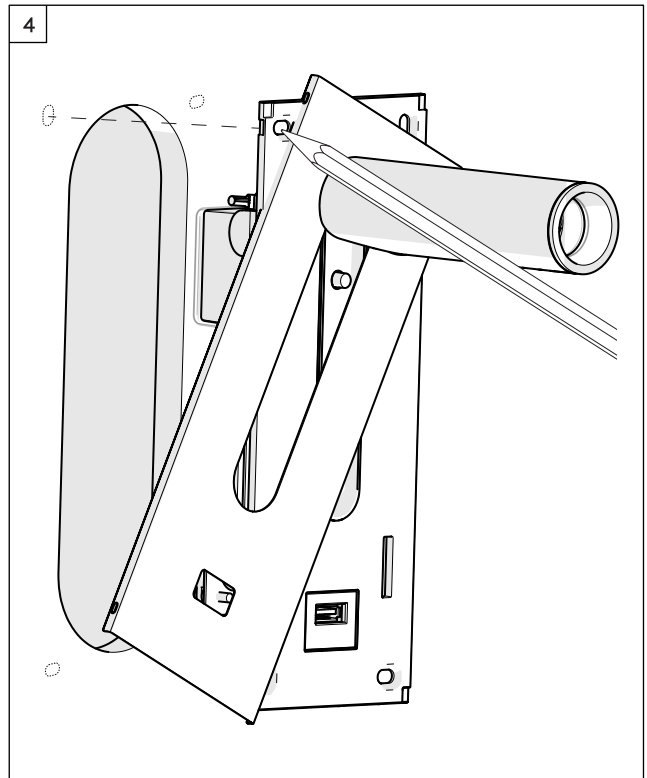

Fuse 3 USB

astro

- GB** This product contains a light source of energy efficiency class F to Regulation (EU) No 2019/2015 (01/09/2021).
- AR** لائحة الاتحاد الأوروبي (رقم 2019/2015 F يحتوي هذا المنتج على مصدر ضوء من فئة كفاءة الطاقة (01/09/2021).
- BG** Този продукт съдържа светлинен източник с клас на енергийна ефективност F съгласно Регламент (ЕС) № 2019/2015 (01.09.2021 г.).
- CZ** Tento výrobek obsahuje světelný zdroj třídy účinnosti F podle nařízení (EU) č. 2019/2015 (1. 9. 2021).
- DE** Dieses Produkt enthält eine Lichtquelle der Energieeffizienzklasse F gemäß Verordnung (EU) Nr. 2019/2015 (01/09/2021).
- ES** Este producto contiene una fuente de energía luminica de clase eficiente F conforme al Reglamento (UE) n.º 2019/2015 (01/09/2021).
- FI** Tämä tuote sisältää valonlähteen, jonka energiatehokkuusluokka on F EU-asetuksen 2019/2015 mukaisesti (01/09/2021).
- FR** Ce produit contient une source lumineuse de classe d'efficacité énergétique F selon le règlement (UE) n ° 2019/2015 (01/09/2021).
- GR** Αυτό το προϊόν περιέχει πηγή φωτός ενεργειακής απόδοσης F σύμφωνα με τον κανονισμό (ΕΥ) Αρ. 2019/2015 (01/09/2021).
- HR** Ovaj proizvod sadrži izvor svjetlosti F razreda energetske učinkovitosti prema Uredbi (EU) br. 2019/2015 (1. rujna 2021.).
- HU** Ez a termék a 2019/2015/EU (2021/09/01) rendelet szerint F energia-hatékonysági osztályba tartozó fényforrást tartalmaz.
- IE** Tá foinse shlais sa táirge seo d'aicme éifeachtúlachta fuinnimh F de réir Rialachán (AE) Uimh. 2019/20 (01/09/2021).
- IT** Questo prodotto contiene una sorgente luminosa di classe di efficienza energetica F secondo il regolamento (UE) n ° 2019/2015 (01/09/2021).
- JP** 本製品には、規則 (EU) No 2019/2015 (01/09/2021) におけるエネルギー効率クラスFの光源が搭載されています。
- NL** Dit product bevat een lichtbron van energie-efficiëntieklasse F conform Verordening (EU) nr. 2019/2015 (01/09/2021).
- PL** Ten produkt zawiera źródło światła klasy wydajności elektrycznej F zgodnie z rozporządzeniem (UE) nr 2019/2015 (01/09/2021).
- PT** Este produto contém uma fonte de luz com classe de eficiência energética de F de acordo com o Regulamento (UE) N.º 2019/2015 (01/09/2021).
- RO** Acest produs conține o sursă de lumină din clasa de eficiență energetică F conform Regulamentului (UE) nr. 2019/2015 (01/09/2021).
- RU** Это изделие включает в себя источник света, относящийся к классу энергоэффективности F в соответствии с Регламентом (ЕС) № 2019/2015 (01.09.2021).
- SE** Denna produkt innehåller en ljuskälla med energieffektivitetsklass F enligt förordning (EU) nr 2019/2015 (2021-01-01).
- SK** Tento výrobek obsahuje svetelný zdroj triedy energetickej účinnosti F v súlade s nariadením (EÚ) č. 2019/2015 (01/09/2021).