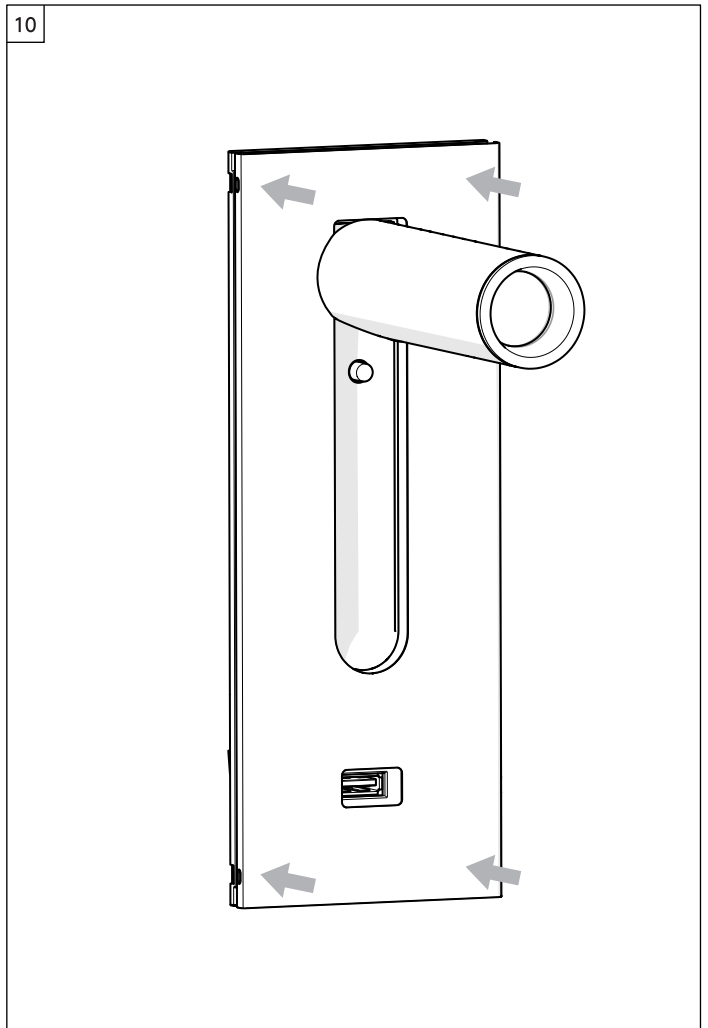

Fuse 3 USB

astro

- GB** This product contains a light source of energy efficiency class F to Regulation (EU) No 2019/2015 (01/09/2021).
- AR** لائحة الاتحاد الأوروبي (رقم 2019/2015 F يحتوي هذا المنتج على مصدر ضوء من فئة كفاءة الطاقة (01/09/2021).
- BG** Този продукт съдържа светлинен източник с клас на енергийна ефективност F съгласно Регламент (ЕС) № 2019/2015 (01.09.2021 г.).
- CZ** Tento výrobek obsahuje světelný zdroj třídy účinnosti F podle nařízení (EU) č. 2019/2015 (1. 9. 2021).
- DE** Dieses Produkt enthält eine Lichtquelle der Energieeffizienzklasse F gemäß Verordnung (EU) Nr. 2019/2015 (01/09/2021).
- ES** Este producto contiene una fuente de energía luminica de clase eficiente F conforme al Reglamento (UE) n.º 2019/2015 (01/09/2021).
- FI** Tämä tuote sisältää valonlähteen, jonka energiatehokkuusluokka on F EU-asetuksen 2019/2015 mukaisesti (01/09/2021).
- FR** Ce produit contient une source lumineuse de classe d'efficacité énergétique F selon le règlement (UE) n ° 2019/2015 (01/09/2021).
- GR** Αυτό το προϊόν περιέχει πηγή φωτός ενεργειακής απόδοσης F σύμφωνα με τον κανονισμό (ΕΥ) Αρ. 2019/2015 (01/09/2021).
- HR** Ovaj proizvod sadrži izvor svjetlosti F razreda energetske učinkovitosti prema Uredbi (EU) br. 2019/2015 (1. rujna 2021.).
- HU** Ez a termék a 2019/2015/EU (2021/09/01) rendelet szerint F energia-hatékonysági osztályba tartozó fényforrást tartalmaz.
- IE** Tá foinse shlais sa táirge seo d'aicme éifeachtúlachta fuinnimh F de réir Rialachán (AE) Uimh. 2019/20 (01/09/2021).
- IT** Questo prodotto contiene una sorgente luminosa di classe di efficienza energetica F secondo il regolamento (UE) n ° 2019/2015 (01/09/2021).
- JP** 本製品には、規則 (EU) No 2019/2015 (01/09/2021) におけるエネルギー効率クラスFの光源が搭載されています。
- NL** Dit product bevat een lichtbron van energie-efficiëntieklasse F conform Verordening (EU) nr. 2019/2015 (01/09/2021).
- PL** Ten produkt zawiera źródło światła klasy wydajności elektrycznej F zgodnie z rozporządzeniem (UE) nr 2019/2015 (01/09/2021).
- PT** Este produto contém uma fonte de luz com classe de eficiência energética de F de acordo com o Regulamento (UE) N.º 2019/2015 (01/09/2021).
- RO** Acest produs conține o sursă de lumină din clasa de eficiență energetică F conform Regulamentului (UE) nr. 2019/2015 (01/09/2021).
- RU** Это изделие включает в себя источник света, относящийся к классу энергоэффективности F в соответствии с Регламентом (ЕС) № 2019/2015 (01.09.2021).
- SE** Denna produkt innehåller en ljuskälla med energieffektivitetsklass F enligt förordning (EU) nr 2019/2015 (2021-01-01).
- SK** Tento výrobek obsahuje svetelný zdroj triedy energetickej účinnosti F v súlade s nariadením (EÚ) č. 2019/2015 (01/09/2021).