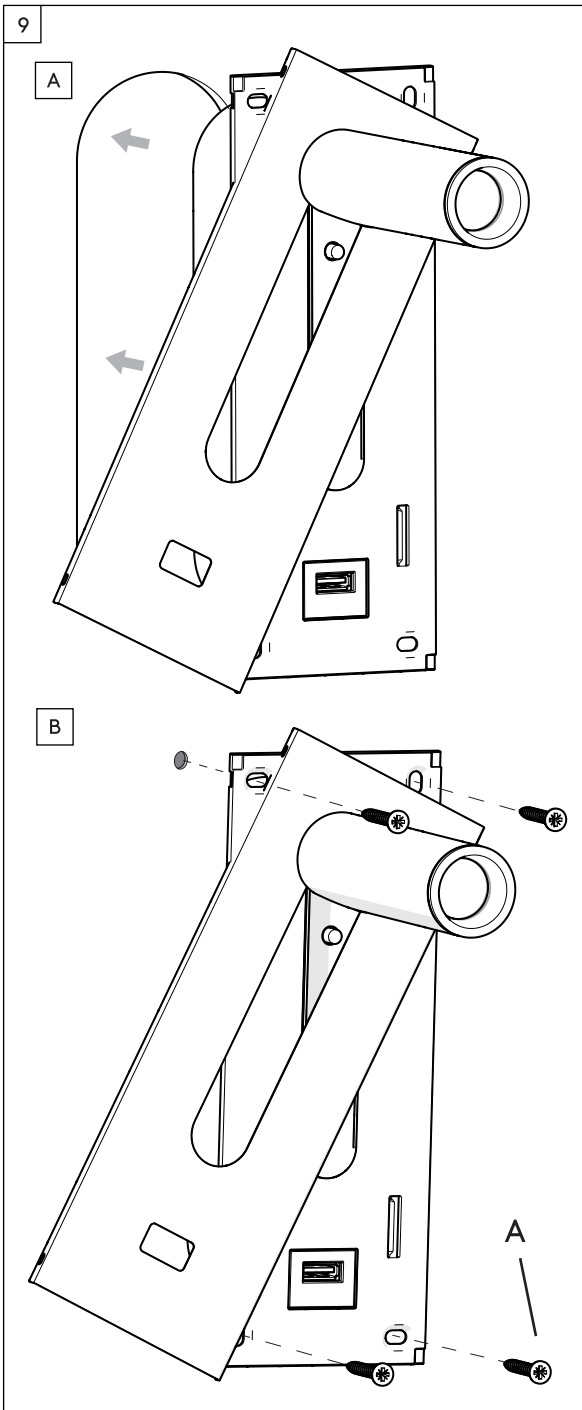

Fuse 3 USB

astro

- GB** This product contains a light source of energy efficiency class F to Regulation (EU) No 2019/2015 (01/09/2021).
- AR** لائحة الاتحاد الأوروبي (رقم 2019/2015 F يحتوي هذا المنتج على مصدر ضوء من فئة كفاءة الطاقة (01/09/2021).
- BG** Този продукт съдържа светлинен източник с клас на енергийна ефективност F съгласно Регламент (ЕС) № 2019/2015 (01.09.2021 г.).
- CZ** Tento výrobek obsahuje světelný zdroj třídy účinnosti F podle nařízení (EU) č. 2019/2015 (1. 9. 2021).
- DE** Dieses Produkt enthält eine Lichtquelle der Energieeffizienzklasse F gemäß Verordnung (EU) Nr. 2019/2015 (01/09/2021).
- ES** Este producto contiene una fuente de energía luminica de clase eficiente F conforme al Reglamento (UE) n.º 2019/2015 (01/09/2021).
- FI** Tämä tuote sisältää valonlähteen, jonka energiatehokkuusluokka on F EU-asetuksen 2019/2015 mukaisesti (01/09/2021).
- FR** Ce produit contient une source lumineuse de classe d'efficacité énergétique F selon le règlement (UE) n ° 2019/2015 (01/09/2021).
- GR** Αυτό το προϊόν περιέχει πηγή φωτός ενεργειακής απόδοσης F σύμφωνα με τον κανονισμό (ΕΥ) Αρ. 2019/2015 (01/09/2021).
- HR** Ovaj proizvod sadrži izvor svjetlosti F razreda energetske učinkovitosti prema Uredbi (EU) br. 2019/2015 (1. rujna 2021.).
- HU** Ez a termék a 2019/2015/EU (2021/09/01) rendelet szerint F energia-hatékonysági osztályba tartozó fényforrást tartalmaz.
- IE** Tá foinse shlais sa táirge seo d'aicme éifeachtúlachta fuinnimh F de réir Rialachán (AE) Uimh. 2019/20 (01/09/2021).
- IT** Questo prodotto contiene una sorgente luminosa di classe di efficienza energetica F secondo il regolamento (UE) n ° 2019/2015 (01/09/2021).
- JP** 本製品には、規則 (EU) No 2019/2015 (01/09/2021) におけるエネルギー効率クラスFの光源が搭載されています。
- NL** Dit product bevat een lichtbron van energie-efficiëntieklasse F conform Verordening (EU) nr. 2019/2015 (01/09/2021).
- PL** Ten produkt zawiera źródło światła klasy wydajności elektrycznej F zgodnie z rozporządzeniem (UE) nr 2019/2015 (01/09/2021).
- PT** Este produto contém uma fonte de luz com classe de eficiência energética de F de acordo com o Regulamento (UE) N.º 2019/2015 (01/09/2021).
- RO** Acest produs conține o sursă de lumină din clasa de eficiență energetică F conform Regulamentului (UE) nr. 2019/2015 (01/09/2021).
- RU** Это изделие включает в себя источник света, относящийся к классу энергоэффективности F в соответствии с Регламентом (ЕС) № 2019/2015 (01.09.2021).
- SE** Denna produkt innehåller en ljuskälla med energieffektivitetsklass F enligt förordning (EU) nr 2019/2015 (2021-01-01).
- SK** Tento výrobek obsahuje svetelný zdroj triedy energetickej účinnosti F v súlade s nariadením (EÚ) č. 2019/2015 (01/09/2021).