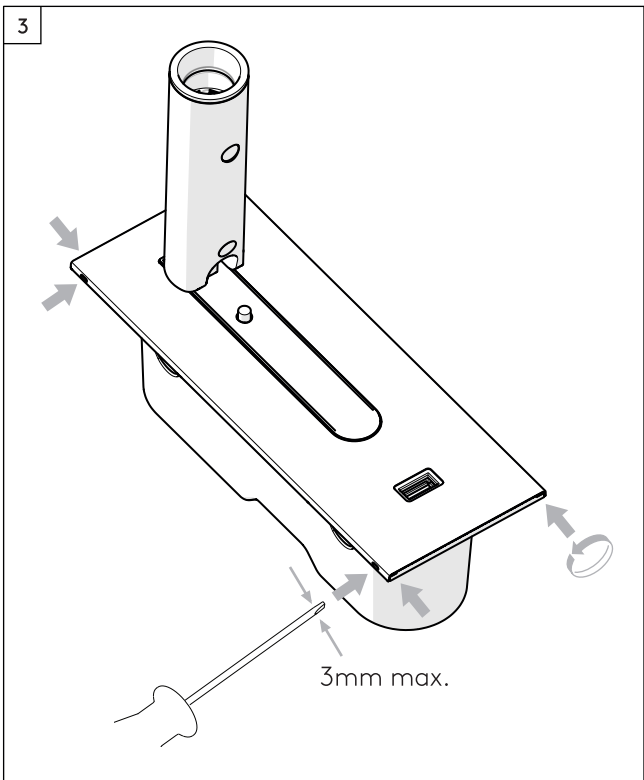

Fuse 3 USB

astro

- GB** This product contains a light source of energy efficiency class F to Regulation (EU) No 2019/2015 (01/09/2021).
- AR** لائحة الاتحاد الأوروبي (رقم 2019/2015 F يحتوي هذا المنتج على مصدر ضوء من فئة كفاءة الطاقة (01/09/2021).
- BG** Този продукт съдържа светлинен източник с клас на енергийна ефективност F съгласно Регламент (ЕС) № 2019/2015 (01.09.2021 г.).
- CZ** Tento výrobek obsahuje světelný zdroj třídy účinnosti F podle nařízení (EU) č. 2019/2015 (1. 9. 2021).
- DE** Dieses Produkt enthält eine Lichtquelle der Energieeffizienzklasse F gemäß Verordnung (EU) Nr. 2019/2015 (01/09/2021).
- ES** Este producto contiene una fuente de energía luminica de clase eficiente F conforme al Reglamento (UE) n.º 2019/2015 (01/09/2021).
- FI** Tämä tuote sisältää valonlähteen, jonka energiatehokkuusluokka on F EU-asetuksen 2019/2015 mukaisesti (01/09/2021).
- FR** Ce produit contient une source lumineuse de classe d'efficacité énergétique F selon le règlement (UE) n ° 2019/2015 (01/09/2021).
- GR** Αυτό το προϊόν περιέχει πηγή φωτός ενεργειακής απόδοσης F σύμφωνα με τον κανονισμό (ΕΥ) Αρ. 2019/2015 (01/09/2021).
- HR** Ovaj proizvod sadrži izvor svjetlosti F razreda energetske učinkovitosti prema Uredbi (EU) br. 2019/2015 (1. rujna 2021.).
- HU** Ez a termék a 2019/2015/EU (2021/09/01) rendelet szerint F energia-hatékonysági osztályba tartozó fényforrást tartalmaz.
- IE** Tá foinse shlais sa táirge seo d'aicme éifeachtúlachta fuinnimh F de réir Rialachán (AE) Uimh. 2019/20 (01/09/2021).
- IT** Questo prodotto contiene una sorgente luminosa di classe di efficienza energetica F secondo il regolamento (UE) n ° 2019/2015 (01/09/2021).
- JP** 本製品には、規則 (EU) No 2019/2015 (01/09/2021) におけるエネルギー効率クラスFの光源が搭載されています。
- NL** Dit product bevat een lichtbron van energie-efficiëntieklasse F conform Verordening (EU) nr. 2019/2015 (01/09/2021).
- PL** Ten produkt zawiera źródło światła klasy wydajności elektrycznej F zgodnie z rozporządzeniem (UE) nr 2019/2015 (01/09/2021).
- PT** Este produto contém uma fonte de luz com classe de eficiência energética de F de acordo com o Regulamento (UE) N.º 2019/2015 (01/09/2021).
- RO** Acest produs conține o sursă de lumină din clasa de eficiență energetică F conform Regulamentului (UE) nr. 2019/2015 (01/09/2021).
- RU** Это изделие включает в себя источник света, относящийся к классу энергоэффективности F в соответствии с Регламентом (ЕС) № 2019/2015 (01.09.2021).
- SE** Denna produkt innehåller en ljuskälla med energieffektivitetsklass F enligt förordning (EU) nr 2019/2015 (2021-01-01).
- SK** Tento výrobek obsahuje svetelný zdroj triedy energetickej účinnosti F v súlade s nariadením (EÚ) č. 2019/2015 (01/09/2021).