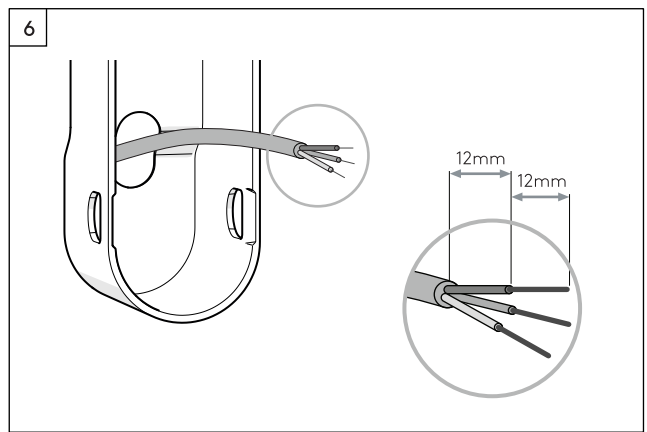

Fuse 3 USB

astro

- GB** This product contains a light source of energy efficiency class F to Regulation (EU) No 2019/2015 (01/09/2021).
- AR** لائحة الاتحاد الأوروبي (رقم 2019/2015 F يحتوي هذا المنتج على مصدر ضوء من فئة كفاءة الطاقة (01/09/2021).
- BG** Този продукт съдържа светлинен източник с клас на енергийна ефективност F съгласно Регламент (ЕС) № 2019/2015 (01.09.2021 г.).
- CZ** Tento výrobek obsahuje světelný zdroj třídy účinnosti F podle nařízení (EU) č. 2019/2015 (1. 9. 2021).
- DE** Dieses Produkt enthält eine Lichtquelle der Energieeffizienzklasse F gemäß Verordnung (EU) Nr. 2019/2015 (01/09/2021).
- ES** Este producto contiene una fuente de energía luminica de clase eficiente F conforme al Reglamento (UE) n.º 2019/2015 (01/09/2021).
- FI** Tämä tuote sisältää valonlähteen, jonka energiatehokkuusluokka on F EU-asetuksen 2019/2015 mukaisesti (01/09/2021).
- FR** Ce produit contient une source lumineuse de classe d'efficacité énergétique F selon le règlement (UE) n ° 2019/2015 (01/09/2021).
- GR** Αυτό το προϊόν περιέχει πηγή φωτός ενεργειακής απόδοσης F σύμφωνα με τον κανονισμό (ΕΥ) Αρ. 2019/2015 (01/09/2021).
- HR** Ovaj proizvod sadrži izvor svjetlosti F razreda energetske učinkovitosti prema Uredbi (EU) br. 2019/2015 (1. rujna 2021.).
- HU** Ez a termék a 2019/2015/EU (2021/09/01) rendelet szerint F energia-hatékonysági osztályba tartozó fényforrást tartalmaz.
- IE** Tá foinse shlais sa táirge seo d'aicme éifeachtúlachta fuinnimh F de réir Rialachán (AE) Uimh. 2019/20 (01/09/2021).
- IT** Questo prodotto contiene una sorgente luminosa di classe di efficienza energetica F secondo il regolamento (UE) n ° 2019/2015 (01/09/2021).
- JP** 本製品には、規則 (EU) No 2019/2015 (01/09/2021) におけるエネルギー効率クラスFの光源が搭載されています。
- NL** Dit product bevat een lichtbron van energie-efficiëntieklasse F conform Verordening (EU) nr. 2019/2015 (01/09/2021).
- PL** Ten produkt zawiera źródło światła klasy wydajności elektrycznej F zgodnie z rozporządzeniem (UE) nr 2019/2015 (01/09/2021).
- PT** Este produto contém uma fonte de luz com classe de eficiência energética de F de acordo com o Regulamento (UE) N.º 2019/2015 (01/09/2021).
- RO** Acest produs conține o sursă de lumină din clasa de eficiență energetică F conform Regulamentului (UE) nr. 2019/2015 (01/09/2021).
- RU** Это изделие включает в себя источник света, относящийся к классу энергоэффективности F в соответствии с Регламентом (ЕС) № 2019/2015 (01.09.2021).
- SE** Denna produkt innehåller en ljuskälla med energieffektivitetsklass F enligt förordning (EU) nr 2019/2015 (2021-01-01).
- SK** Tento výrobek obsahuje svetelný zdroj triedy energetickej účinnosti F v súlade s nariadením (EÚ) č. 2019/2015 (01/09/2021).