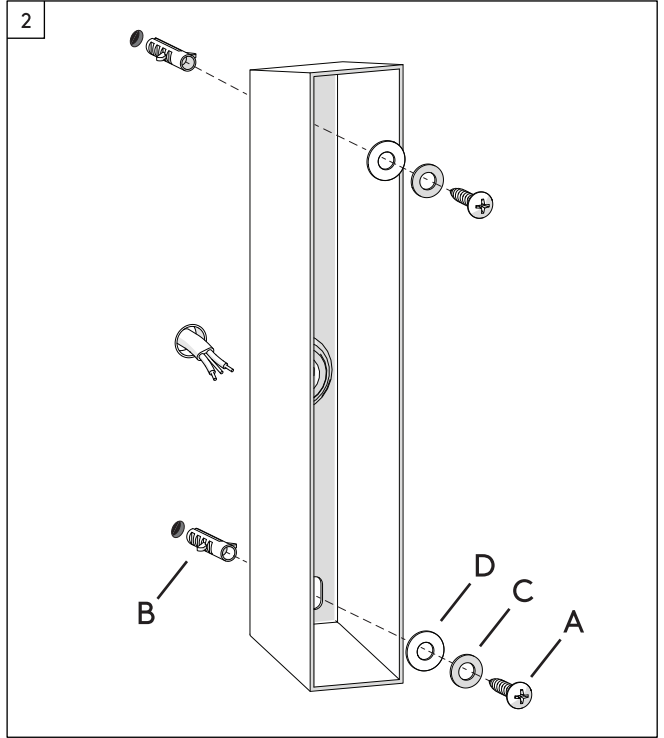

io Wall 665

astro

- GB** This product contains a light source of energy efficiency class E to Regulation (EU) No 2019/2015 (01/09/2021).
- AR** لائحة الاتحاد الأوروبي (رقم 2019/2015) يحتوي هذا المنتج على مصدر ضوء من فئة كفاءة الطاقة (01/09/2021).
- BG** Този продукт съдържа светлинен източник с клас на енергийна ефективност Е съгласно Регламент (ЕС) № 2019/2015 (01.09.2021 г.).
- CZ** Tento výrobek obsahuje světelný zdroj třídy účinnosti E podle nařízení (EU) č. 2019/2015 (1. 9. 2021).
- DE** Dieses Produkt enthält eine Lichtquelle der Energieeffizienzklasse E gemäß Verordnung (EU) Nr. 2019/2015 (01/09/2021).
- ES** Este producto contiene una fuente de energía luminica de clase eficiente E conforme al Reglamento (UE) n.º 2019/2015 (01/09/2021).
- FI** Tämä tuote sisältää valonlähteen, jonka energiatehokkuusluokka on E EU-asetuksen 2019/2015 mukaisesti (01/09/2021).
- FR** Ce produit contient une source lumineuse de classe d'efficacité énergétique E selon le règlement (UE) n ° 2019/2015 (01/09/2021).
- GR** Αυτό το προϊόν περιέχει πηγή φωτός ενεργειακής απόδοσης E σύμφωνα με τον κανονισμό (ΕΥ) Αρ. 2019/2015 (01/09/2021).
- HR** Ovak proizvod sadrži izvor svjetlosti E razreda energetske učinkovitosti prema Uredbi (EU) br. 2019/2015 (1. rujna 2021.).
- HU** Ez a termék a 2019/2015/EU (2021/09/01) rendelet szerint E energia-hatékonysági osztályba tartozó fényforrást tartalmaz.
- IE** Tá foinse shlais sa táirge seo d'aicme éifeachtúlachta fuinnimh E de réir Rialachán (AE) Uimh. 2019/20 (01/09/2021).
- IT** Questo prodotto contiene una sorgente luminosa di classe di efficienza energetica E secondo il regolamento (UE) n ° 2019/2015 (01/09/2021).
- JP** 本製品には、規則 (EU) No 2019/2015 (01/09/2021) におけるエネルギー効率クラスEの光源が搭載されています。
- NL** Dit product bevat een lichtbron van energie-efficiëntieklasse E conform Verordening (EU) nr. 2019/2015 (01/09/2021).
- PL** Ten produkt zawiera źródło światła klasy wydajności elektrycznej E zgodnie z rozporządzeniem (UE) nr 2019/2015 (01/09/2021).
- PT** Este produto contém uma fonte de luz com classe de eficiência energética de E de acordo com o Regulamento (UE) N.º 2019/2015 (01/09/2021).
- RO** Acest produs conține o sursă de lumină din clasa de eficiență energetică E conform Regulamentului (UE) nr. 2019/2015 (01/09/2021).
- RU** Это изделие включает в себя источник света, относящийся к классу энергоэффективности E в соответствии с Регламентом (ЕС) № 2019/2015 (01.09.2021).
- SE** Denna produkt innehåller en ljuskälla med energieffektivitetsklass E enligt förordning (EU) nr 2019/2015 (2021-01-01).
- SK** Tento výrobek obsahuje svetelný zdroj triedy energetickej účinnosti E v súlade s nariadením (EÚ) č. 2019/2015 (01/09/2021).