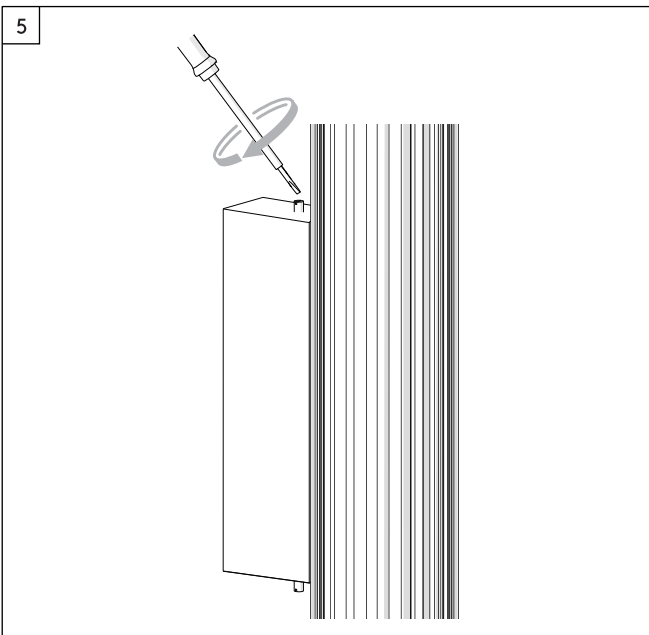

io Wall 665

astro

- GB** This product contains a light source of energy efficiency class E to Regulation (EU) No 2019/2015 (01/09/2021).
- AR** لائحة الاتحاد الأوروبي (رقم 2019/2015) يحتوي هذا المنتج على مصدر ضوء من فئة كفاءة الطاقة (01/09/2021).
- BG** Този продукт съдържа светлинен източник с клас на енергийна ефективност Е съгласно Регламент (ЕС) № 2019/2015 (01.09.2021 г.).
- CZ** Tento výrobek obsahuje světelný zdroj třídy účinnosti E podle nařízení (EU) č. 2019/2015 (1. 9. 2021).
- DE** Dieses Produkt enthält eine Lichtquelle der Energieeffizienzklasse E gemäß Verordnung (EU) Nr. 2019/2015 (01/09/2021).
- ES** Este producto contiene una fuente de energía luminica de clase eficiente E conforme al Reglamento (UE) n.º 2019/2015 (01/09/2021).
- FI** Tämä tuote sisältää valonlähteen, jonka energiatehokkuusluokka on E EU-asetuksen 2019/2015 mukaisesti (01/09/2021).
- FR** Ce produit contient une source lumineuse de classe d'efficacité énergétique E selon le règlement (UE) n ° 2019/2015 (01/09/2021).
- GR** Αυτό το προϊόν περιέχει πηγή φωτός ενεργειακής απόδοσης E σύμφωνα με τον κανονισμό (ΕΥ) Αρ. 2019/2015 (01/09/2021).
- HR** Ovak proizvod sadrži izvor svjetlosti E razreda energetske učinkovitosti prema Uredbi (EU) br. 2019/2015 (1. rujna 2021.).
- HU** Ez a termék a 2019/2015/EU (2021/09/01) rendelet szerint E energia-hatékonysági osztályba tartozó fényforrást tartalmaz.
- IE** Tá foinse shlais sa táirge seo d'aicme éifeachtúlachta fuinnimh E de réir Rialachán (AE) Uimh. 2019/20 (01/09/2021).
- IT** Questo prodotto contiene una sorgente luminosa di classe di efficienza energetica E secondo il regolamento (UE) n ° 2019/2015 (01/09/2021).
- JP** 本製品には、規則 (EU) No 2019/2015 (01/09/2021) におけるエネルギー効率クラスEの光源が搭載されています。
- NL** Dit product bevat een lichtbron van energie-efficiëntieklasse E conform Verordening (EU) nr. 2019/2015 (01/09/2021).
- PL** Ten produkt zawiera źródło światła klasy wydajności elektrycznej E zgodnie z rozporządzeniem (UE) nr 2019/2015 (01/09/2021).
- PT** Este produto contém uma fonte de luz com classe de eficiência energética de E de acordo com o Regulamento (UE) N.º 2019/2015 (01/09/2021).
- RO** Acest produs conține o sursă de lumină din clasa de eficiență energetică E conform Regulamentului (UE) nr. 2019/2015 (01/09/2021).
- RU** Это изделие включает в себя источник света, относящийся к классу энергоэффективности E в соответствии с Регламентом (ЕС) № 2019/2015 (01.09.2021).
- SE** Denna produkt innehåller en ljuskälla med energieffektivitetsklass E enligt förordning (EU) nr 2019/2015 (2021-01-01).
- SK** Tento výrobek obsahuje svetelný zdroj triedy energetickej účinnosti E v súlade s nariadením (EÚ) č. 2019/2015 (01/09/2021).