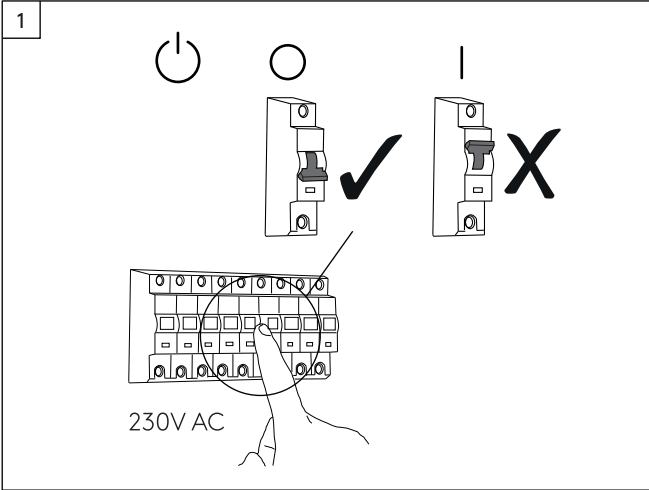

io Wall 665

astro

- GB** This product contains a light source of energy efficiency class E to Regulation (EU) No 2019/2015 (01/09/2021).
- AR** لائحة الاتحاد الأوروبي (رقم 2019/2015) يحتوي هذا المنتج على مصدر ضوء من فئة كفاءة الطاقة (01/09/2021).
- BG** Този продукт съдържа светлинен източник с клас на енергийна ефективност Е съгласно Регламент (ЕС) № 2019/2015 (01.09.2021 г.).
- CZ** Tento výrobek obsahuje světelný zdroj třídy účinnosti E podle nařízení (EU) č. 2019/2015 (1. 9. 2021).
- DE** Dieses Produkt enthält eine Lichtquelle der Energieeffizienzklasse E gemäß Verordnung (EU) Nr. 2019/2015 (01/09/2021).
- ES** Este producto contiene una fuente de energía luminica de clase eficiente E conforme al Reglamento (UE) n.º 2019/2015 (01/09/2021).
- FI** Tämä tuote sisältää valonlähteen, jonka energiatehokkuusluokka on E EU-asetuksen 2019/2015 mukaisesti (01/09/2021).
- FR** Ce produit contient une source lumineuse de classe d'efficacité énergétique E selon le règlement (UE) n ° 2019/2015 (01/09/2021).
- GR** Αυτό το προϊόν περιέχει πηγή φωτός ενεργειακής απόδοσης E σύμφωνα με τον κανονισμό (ΕΥ) Αρ. 2019/2015 (01/09/2021).
- HR** Ovak proizvod sadrži izvor svjetlosti E razreda energetske učinkovitosti prema Uredbi (EU) br. 2019/2015 (1. rujna 2021.).
- HU** Ez a termék a 2019/2015/EU (2021/09/01) rendelet szerint E energia-hatékonysági osztályba tartozó fényforrást tartalmaz.
- IE** Tá foinse shlais sa táirge seo d'aicme éifeachtúlachta fuinnimh E de réir Rialachán (AE) Uimh. 2019/20 (01/09/2021).
- IT** Questo prodotto contiene una sorgente luminosa di classe di efficienza energetica E secondo il regolamento (UE) n ° 2019/2015 (01/09/2021).
- JP** 本製品には、規則 (EU) No 2019/2015 (01/09/2021) におけるエネルギー効率クラスEの光源が搭載されています。
- NL** Dit product bevat een lichtbron van energie-efficiëntieklasse E conform Verordening (EU) nr. 2019/2015 (01/09/2021).
- PL** Ten produkt zawiera źródło światła klasy wydajności elektrycznej E zgodnie z rozporządzeniem (UE) nr 2019/2015 (01/09/2021).
- PT** Este produto contém uma fonte de luz com classe de eficiência energética de E de acordo com o Regulamento (UE) N.º 2019/2015 (01/09/2021).
- RO** Acest produs conține o sursă de lumină din clasa de eficiență energetică E conform Regulamentului (UE) nr. 2019/2015 (01/09/2021).
- RU** Это изделие включает в себя источник света, относящийся к классу энергоэффективности E в соответствии с Регламентом (ЕС) № 2019/2015 (01.09.2021).
- SE** Denna produkt innehåller en ljuskälla med energieffektivitetsklass E enligt förordning (EU) nr 2019/2015 (2021-01-01).
- SK** Tento výrobek obsahuje svetelný zdroj triedy energetickej účinnosti E v súlade s nariadením (EÚ) č. 2019/2015 (01/09/2021).