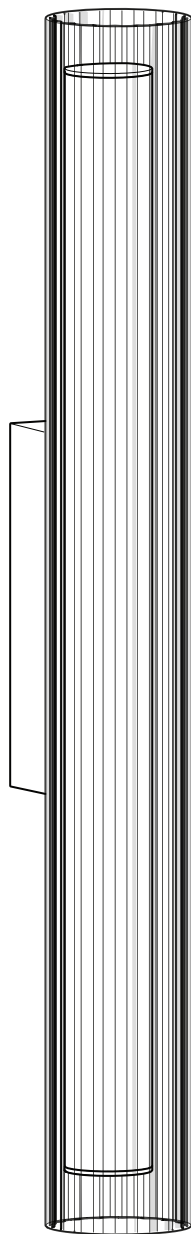

io Wall 665

astro

- GB** This product contains a light source of energy efficiency class E to Regulation (EU) No 2019/2015 (01/09/2021).
- AR** لائحة الاتحاد الأوروبي (رقم 2019/2015) يحتوي هذا المنتج على مصدر ضوء من فئة كفاءة الطاقة (01/09/2021).
- BG** Този продукт съдържа светлинен източник с клас на енергийна ефективност Е съгласно Регламент (ЕС) № 2019/2015 (01.09.2021 г.).
- CZ** Tento výrobek obsahuje světelný zdroj třídy účinnosti E podle nařízení (EU) č. 2019/2015 (1. 9. 2021).
- DE** Dieses Produkt enthält eine Lichtquelle der Energieeffizienzklasse E gemäß Verordnung (EU) Nr. 2019/2015 (01/09/2021).
- ES** Este producto contiene una fuente de energía luminica de clase eficiente E conforme al Reglamento (UE) n.º 2019/2015 (01/09/2021).
- FI** Tämä tuote sisältää valonlähteen, jonka energiatehokkuusluokka on E EU-asetuksen 2019/2015 mukaisesti (01/09/2021).
- FR** Ce produit contient une source lumineuse de classe d'efficacité énergétique E selon le règlement (UE) n ° 2019/2015 (01/09/2021).
- GR** Αυτό το προϊόν περιέχει πηγή φωτός ενεργειακής απόδοσης E σύμφωνα με τον κανονισμό (ΕΥ) Αρ. 2019/2015 (01/09/2021).
- HR** Ovak proizvod sadrži izvor svjetlosti E razreda energetske učinkovitosti prema Uredbi (EU) br. 2019/2015 (1. rujna 2021.).
- HU** Ez a termék a 2019/2015/EU (2021/09/01) rendelet szerint E energia-hatékonysági osztályba tartozó fényforrást tartalmaz.
- IE** Tá foinse shlais sa táirge seo d'aicme éifeachtúlachta fuinnimh E de réir Rialachán (AE) Uimh. 2019/20 (01/09/2021).
- IT** Questo prodotto contiene una sorgente luminosa di classe di efficienza energetica E secondo il regolamento (UE) n ° 2019/2015 (01/09/2021).
- JP** 本製品には、規則 (EU) No 2019/2015 (01/09/2021) におけるエネルギー効率クラスEの光源が搭載されています。
- NL** Dit product bevat een lichtbron van energie-efficiëntieklasse E conform Verordening (EU) nr. 2019/2015 (01/09/2021).
- PL** Ten produkt zawiera źródło światła klasy wydajności elektrycznej E zgodnie z rozporządzeniem (UE) nr 2019/2015 (01/09/2021).
- PT** Este produto contém uma fonte de luz com classe de eficiência energética de E de acordo com o Regulamento (UE) N.º 2019/2015 (01/09/2021).
- RO** Acest produs conține o sursă de lumină din clasa de eficiență energetică E conform Regulamentului (UE) nr. 2019/2015 (01/09/2021).
- RU** Это изделие включает в себя источник света, относящийся к классу энергоэффективности E в соответствии с Регламентом (ЕС) № 2019/2015 (01.09.2021).
- SE** Denna produkt innehåller en ljuskälla med energieffektivitetsklass E enligt förordning (EU) nr 2019/2015 (2021-01-01).
- SK** Tento výrobek obsahuje svetelný zdroj triedy energetickej účinnosti E v súlade s nariadením (EÚ) č. 2019/2015 (01/09/2021).