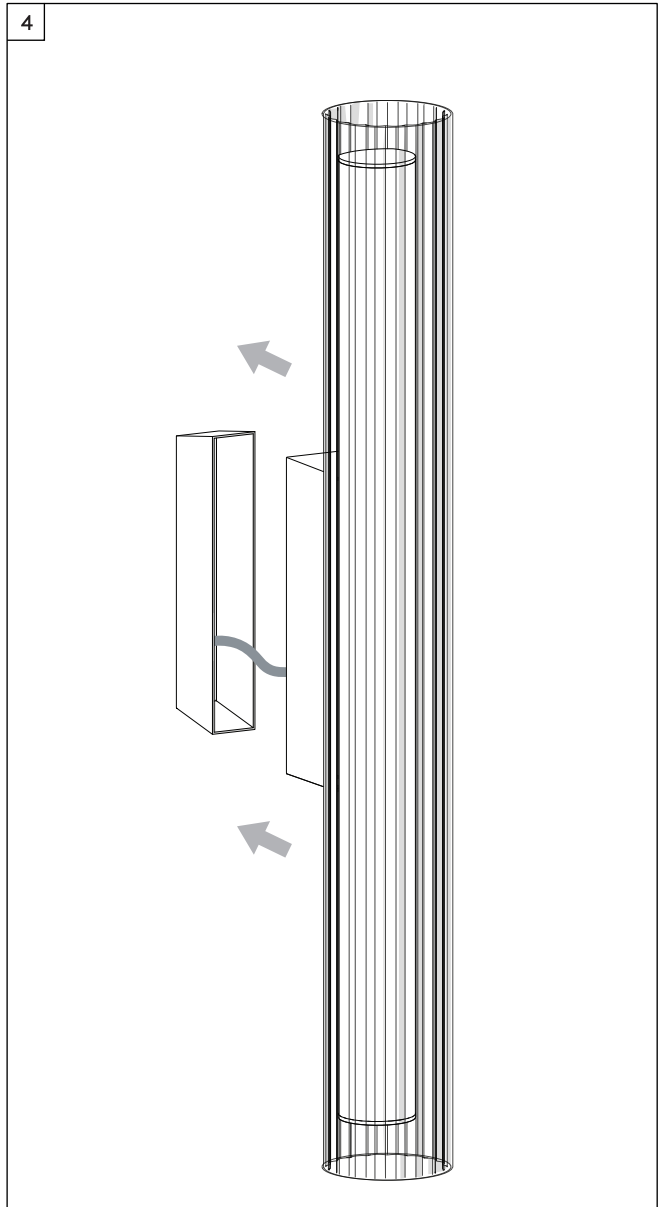

io Wall 665

astro

- GB** This product contains a light source of energy efficiency class E to Regulation (EU) No 2019/2015 (01/09/2021).
- AR** لائحة الاتحاد الأوروبي (رقم 2019/2015) يحتوي هذا المنتج على مصدر ضوء من فئة كفاءة الطاقة (01/09/2021).
- BG** Този продукт съдържа светлинен източник с клас на енергийна ефективност Е съгласно Регламент (ЕС) № 2019/2015 (01.09.2021 г.).
- CZ** Tento výrobek obsahuje světelný zdroj třídy účinnosti E podle nařízení (EU) č. 2019/2015 (1. 9. 2021).
- DE** Dieses Produkt enthält eine Lichtquelle der Energieeffizienzklasse E gemäß Verordnung (EU) Nr. 2019/2015 (01/09/2021).
- ES** Este producto contiene una fuente de energía luminica de clase eficiente E conforme al Reglamento (UE) n.º 2019/2015 (01/09/2021).
- FI** Tämä tuote sisältää valonlähteen, jonka energiatehokkuusluokka on E EU-asetuksen 2019/2015 mukaisesti (01/09/2021).
- FR** Ce produit contient une source lumineuse de classe d'efficacité énergétique E selon le règlement (UE) n ° 2019/2015 (01/09/2021).
- GR** Αυτό το προϊόν περιέχει πηγή φωτός ενεργειακής απόδοσης E σύμφωνα με τον κανονισμό (ΕΥ) Αρ. 2019/2015 (01/09/2021).
- HR** Ovak proizvod sadrži izvor svjetlosti E razreda energetske učinkovitosti prema Uredbi (EU) br. 2019/2015 (1. rujna 2021.).
- HU** Ez a termék a 2019/2015/EU (2021/09/01) rendelet szerint E energia-hatékonysági osztályba tartozó fényforrást tartalmaz.
- IE** Tá foinse shlais sa táirge seo d'aicme éifeachtúlachta fuinnimh E de réir Rialachán (AE) Uimh. 2019/20 (01/09/2021).
- IT** Questo prodotto contiene una sorgente luminosa di classe di efficienza energetica E secondo il regolamento (UE) n ° 2019/2015 (01/09/2021).
- JP** 本製品には、規則 (EU) No 2019/2015 (01/09/2021) におけるエネルギー効率クラスEの光源が搭載されています。
- NL** Dit product bevat een lichtbron van energie-efficiëntieklasse E conform Verordening (EU) nr. 2019/2015 (01/09/2021).
- PL** Ten produkt zawiera źródło światła klasy wydajności elektrycznej E zgodnie z rozporządzeniem (UE) nr 2019/2015 (01/09/2021).
- PT** Este produto contém uma fonte de luz com classe de eficiência energética de E de acordo com o Regulamento (UE) N.º 2019/2015 (01/09/2021).
- RO** Acest produs conține o sursă de lumină din clasa de eficiență energetică E conform Regulamentului (UE) nr. 2019/2015 (01/09/2021).
- RU** Это изделие включает в себя источник света, относящийся к классу энергоэффективности E в соответствии с Регламентом (ЕС) № 2019/2015 (01.09.2021).
- SE** Denna produkt innehåller en ljuskälla med energieffektivitetsklass E enligt förordning (EU) nr 2019/2015 (2021-01-01).
- SK** Tento výrobek obsahuje svetelný zdroj triedy energetickej účinnosti E v súlade s nariadením (EÚ) č. 2019/2015 (01/09/2021).