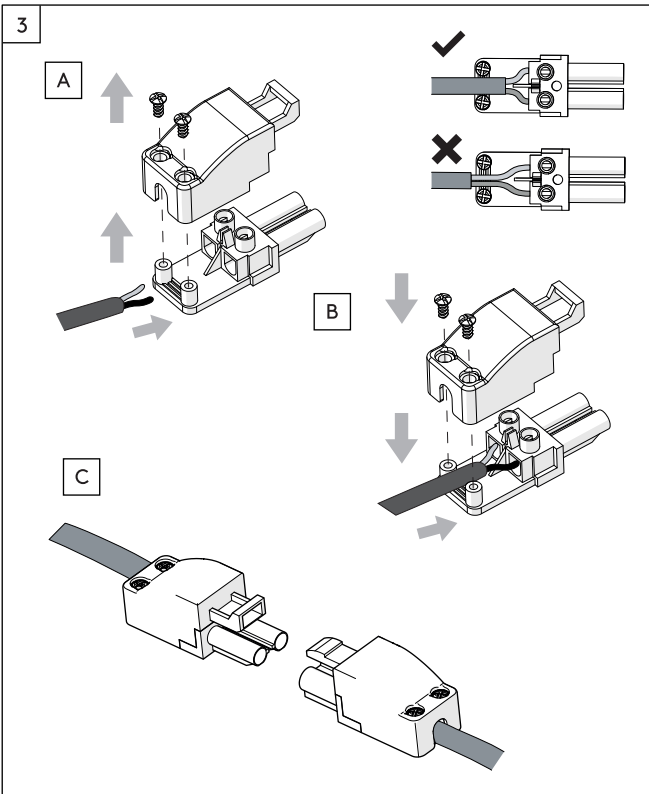

io Wall 665

astro

- GB** This product contains a light source of energy efficiency class E to Regulation (EU) No 2019/2015 (01/09/2021).
- AR** لائحة الاتحاد الأوروبي (رقم 2019/2015) يحتوي هذا المنتج على مصدر ضوء من فئة كفاءة الطاقة (01/09/2021).
- BG** Този продукт съдържа светлинен източник с клас на енергийна ефективност Е съгласно Регламент (ЕС) № 2019/2015 (01.09.2021 г.).
- CZ** Tento výrobek obsahuje světelný zdroj třídy účinnosti E podle nařízení (EU) č. 2019/2015 (1. 9. 2021).
- DE** Dieses Produkt enthält eine Lichtquelle der Energieeffizienzklasse E gemäß Verordnung (EU) Nr. 2019/2015 (01/09/2021).
- ES** Este producto contiene una fuente de energía luminica de clase eficiente E conforme al Reglamento (UE) n.º 2019/2015 (01/09/2021).
- FI** Tämä tuote sisältää valonlähteen, jonka energiatehokkuusluokka on E EU-asetuksen 2019/2015 mukaisesti (01/09/2021).
- FR** Ce produit contient une source lumineuse de classe d'efficacité énergétique E selon le règlement (UE) n ° 2019/2015 (01/09/2021).
- GR** Αυτό το προϊόν περιέχει πηγή φωτός ενεργειακής απόδοσης E σύμφωνα με τον κανονισμό (ΕΥ) Αρ. 2019/2015 (01/09/2021).
- HR** Ovak proizvod sadrži izvor svjetlosti E razreda energetske učinkovitosti prema Uredbi (EU) br. 2019/2015 (1. rujna 2021.).
- HU** Ez a termék a 2019/2015/EU (2021/09/01) rendelet szerint E energia-hatékonysági osztályba tartozó fényforrást tartalmaz.
- IE** Tá foinse shlais sa táirge seo d'aicme éifeachtúlachta fuinnimh E de réir Rialachán (AE) Uimh. 2019/20 (01/09/2021).
- IT** Questo prodotto contiene una sorgente luminosa di classe di efficienza energetica E secondo il regolamento (UE) n ° 2019/2015 (01/09/2021).
- JP** 本製品には、規則 (EU) No 2019/2015 (01/09/2021) におけるエネルギー効率クラスEの光源が搭載されています。
- NL** Dit product bevat een lichtbron van energie-efficiëntieklasse E conform Verordening (EU) nr. 2019/2015 (01/09/2021).
- PL** Ten produkt zawiera źródło światła klasy wydajności elektrycznej E zgodnie z rozporządzeniem (UE) nr 2019/2015 (01/09/2021).
- PT** Este produto contém uma fonte de luz com classe de eficiência energética de E de acordo com o Regulamento (UE) N.º 2019/2015 (01/09/2021).
- RO** Acest produs conține o sursă de lumină din clasa de eficiență energetică E conform Regulamentului (UE) nr. 2019/2015 (01/09/2021).
- RU** Это изделие включает в себя источник света, относящийся к классу энергоэффективности E в соответствии с Регламентом (ЕС) № 2019/2015 (01.09.2021).
- SE** Denna produkt innehåller en ljuskälla med energieffektivitetsklass E enligt förordning (EU) nr 2019/2015 (2021-01-01).
- SK** Tento výrobek obsahuje svetelný zdroj triedy energetickej účinnosti E v súlade s nariadením (EÚ) č. 2019/2015 (01/09/2021).