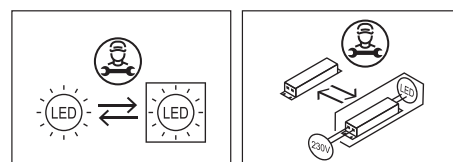

io Wall 665

astro

- GB** This product contains a light source of energy efficiency class E to Regulation (EU) No 2019/2015 (01/09/2021).
- AR** لائحة الاتحاد الأوروبي (رقم 2019/2015) يحتوي هذا المنتج على مصدر ضوء من فئة كفاءة الطاقة (01/09/2021).
- BG** Този продукт съдържа светлинен източник с клас на енергийна ефективност Е съгласно Регламент (ЕС) № 2019/2015 (01.09.2021 г.).
- CZ** Tento výrobek obsahuje světelný zdroj třídy účinnosti E podle nařízení (EU) č. 2019/2015 (1. 9. 2021).
- DE** Dieses Produkt enthält eine Lichtquelle der Energieeffizienzklasse E gemäß Verordnung (EU) Nr. 2019/2015 (01/09/2021).
- ES** Este producto contiene una fuente de energía luminica de clase eficiente E conforme al Reglamento (UE) n.º 2019/2015 (01/09/2021).
- FI** Tämä tuote sisältää valonlähteen, jonka energiatehokkuusluokka on E EU-asetuksen 2019/2015 mukaisesti (01/09/2021).
- FR** Ce produit contient une source lumineuse de classe d'efficacité énergétique E selon le règlement (UE) n ° 2019/2015 (01/09/2021).
- GR** Αυτό το προϊόν περιέχει πηγή φωτός ενεργειακής απόδοσης E σύμφωνα με τον κανονισμό (ΕΥ) Αρ. 2019/2015 (01/09/2021).
- HR** Ovak proizvod sadrži izvor svjetlosti E razreda energetske učinkovitosti prema Uredbi (EU) br. 2019/2015 (1. rujna 2021.).
- HU** Ez a termék a 2019/2015/EU (2021/09/01) rendelet szerint E energia-hatékonysági osztályba tartozó fényforrást tartalmaz.
- IE** Tá foinse shlais sa táirge seo d'aicme éifeachtúlachta fuinnimh E de réir Rialachán (AE) Uimh. 2019/20 (01/09/2021).
- IT** Questo prodotto contiene una sorgente luminosa di classe di efficienza energetica E secondo il regolamento (UE) n ° 2019/2015 (01/09/2021).
- JP** 本製品には、規則 (EU) No 2019/2015 (01/09/2021) におけるエネルギー効率クラスEの光源が搭載されています。
- NL** Dit product bevat een lichtbron van energie-efficiëntieklasse E conform Verordening (EU) nr. 2019/2015 (01/09/2021).
- PL** Ten produkt zawiera źródło światła klasy wydajności elektrycznej E zgodnie z rozporządzeniem (UE) nr 2019/2015 (01/09/2021).
- PT** Este produto contém uma fonte de luz com classe de eficiência energética de E de acordo com o Regulamento (UE) N.º 2019/2015 (01/09/2021).
- RO** Acest produs conține o sursă de lumină din clasa de eficiență energetică E conform Regulamentului (UE) nr. 2019/2015 (01/09/2021).
- RU** Это изделие включает в себя источник света, относящийся к классу энергоэффективности E в соответствии с Регламентом (ЕС) № 2019/2015 (01.09.2021).
- SE** Denna produkt innehåller en ljuskälla med energieffektivitetsklass E enligt förordning (EU) nr 2019/2015 (2021-01-01).
- SK** Tento výrobek obsahuje svetelný zdroj triedy energetickej účinnosti E v súlade s nariadením (EÚ) č. 2019/2015 (01/09/2021).