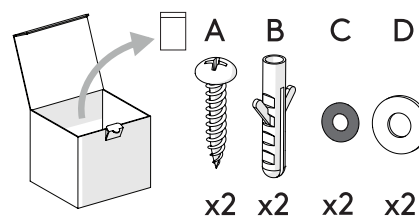

io Wall 665

astro

- GB** This product contains a light source of energy efficiency class E to Regulation (EU) No 2019/2015 (01/09/2021).
- AR** لائحة الاتحاد الأوروبي (رقم 2019/2015) يحتوي هذا المنتج على مصدر ضوء من فئة كفاءة الطاقة (01/09/2021).
- BG** Този продукт съдържа светлинен източник с клас на енергийна ефективност Е съгласно Регламент (ЕС) № 2019/2015 (01.09.2021 г.).
- CZ** Tento výrobek obsahuje světelný zdroj třídy účinnosti E podle nařízení (EU) č. 2019/2015 (1. 9. 2021).
- DE** Dieses Produkt enthält eine Lichtquelle der Energieeffizienzklasse E gemäß Verordnung (EU) Nr. 2019/2015 (01/09/2021).
- ES** Este producto contiene una fuente de energía luminica de clase eficiente E conforme al Reglamento (UE) n.º 2019/2015 (01/09/2021).
- FI** Tämä tuote sisältää valonlähteen, jonka energiatehokkuusluokka on E EU-asetuksen 2019/2015 mukaisesti (01/09/2021).
- FR** Ce produit contient une source lumineuse de classe d'efficacité énergétique E selon le règlement (UE) n ° 2019/2015 (01/09/2021).
- GR** Αυτό το προϊόν περιέχει πηγή φωτός ενεργειακής απόδοσης E σύμφωνα με τον κανονισμό (ΕΥ) Αρ. 2019/2015 (01/09/2021).
- HR** Ovak proizvod sadrži izvor svjetlosti E razreda energetske učinkovitosti prema Uredbi (EU) br. 2019/2015 (1. rujna 2021.).
- HU** Ez a termék a 2019/2015/EU (2021/09/01) rendelet szerint E energia-hatékonysági osztályba tartozó fényforrást tartalmaz.
- IE** Tá foinse shlais sa táirge seo d'aicme éifeachtúlachta fuinnimh E de réir Rialachán (AE) Uimh. 2019/20 (01/09/2021).
- IT** Questo prodotto contiene una sorgente luminosa di classe di efficienza energetica E secondo il regolamento (UE) n ° 2019/2015 (01/09/2021).
- JP** 本製品には、規則 (EU) No 2019/2015 (01/09/2021) におけるエネルギー効率クラスEの光源が搭載されています。
- NL** Dit product bevat een lichtbron van energie-efficiëntieklasse E conform Verordening (EU) nr. 2019/2015 (01/09/2021).
- PL** Ten produkt zawiera źródło światła klasy wydajności elektrycznej E zgodnie z rozporządzeniem (UE) nr 2019/2015 (01/09/2021).
- PT** Este produto contém uma fonte de luz com classe de eficiência energética de E de acordo com o Regulamento (UE) N.º 2019/2015 (01/09/2021).
- RO** Acest produs conține o sursă de lumină din clasa de eficiență energetică E conform Regulamentului (UE) nr. 2019/2015 (01/09/2021).
- RU** Это изделие включает в себя источник света, относящийся к классу энергоэффективности E в соответствии с Регламентом (ЕС) № 2019/2015 (01.09.2021).
- SE** Denna produkt innehåller en ljuskälla med energieffektivitetsklass E enligt förordning (EU) nr 2019/2015 (2021-01-01).
- SK** Tento výrobek obsahuje svetelný zdroj triedy energetickej účinnosti E v súlade s nariadením (EÚ) č. 2019/2015 (01/09/2021).