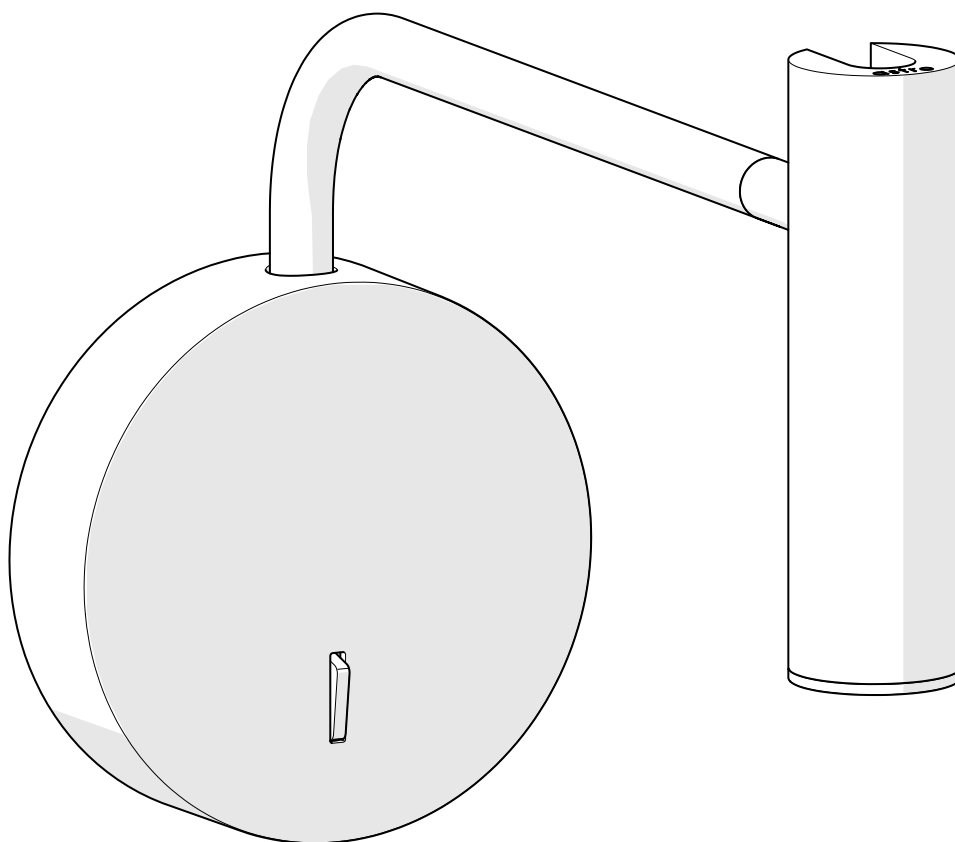

# Enna Wall LED

astro

- GB** This product contains a light source of energy efficiency class F to Regulation (EU) No 2019/2015 (01/09/2021).
- AR** لائحة الاتحاد الأوروبي (رقم 2019/2015 F يحتوي هذا المنتج على مصدر ضوء من فئة كفاءة الطاقة (01/09/2021).
- BG** Този продукт съдържа светлинен източник с клас на енергийна ефективност F съгласно Регламент (ЕС) № 2019/2015 (01.09.2021 г.).
- CZ** Tento výrobek obsahuje světelný zdroj třídy účinnosti F podle nařízení (EU) č. 2019/2015 (1. 9. 2021).
- DE** Dieses Produkt enthält eine Lichtquelle der Energieeffizienzklasse F gemäß Verordnung (EU) Nr. 2019/2015 (01/09/2021).
- ES** Este producto contiene una fuente de energía luminica de clase eficiente F conforme al Reglamento (UE) n.º 2019/2015 (01/09/2021).
- FI** Tämä tuote sisältää valonlähteen, jonka energiatehokkuusluokka on F EU-asetuksen 2019/2015 mukaisesti (01/09/2021).
- FR** Ce produit contient une source lumineuse de classe d'efficacité énergétique F selon le règlement (UE) n ° 2019/2015 (01/09/2021).
- GR** Αυτό το προϊόν περιέχει πηγή φωτός ενεργειακής απόδοσης F σύμφωνα με τον κανονισμό (ΕΥ) Αρ. 2019/2015 (01/09/2021).
- HR** Ovaj proizvod sadrži izvor svjetlosti F razreda energetske učinkovitosti prema Uredbi (EU) br. 2019/2015 (1. rujna 2021.).
- HU** Ez a termék a 2019/2015/EU (2021/09/01) rendelet szerint F energia-hatékonysági osztályba tartozó fényforrást tartalmaz.
- IE** Tá foinse shlais sa táirge seo d'aicme éifeachtúlachta fuinnimh F de réir Rialachán (AE) Uimh. 2019/20 (01/09/2021).
- IT** Questo prodotto contiene una sorgente luminosa di classe di efficienza energetica F secondo il regolamento (UE) n ° 2019/2015 (01/09/2021).
- JP** 本製品には、規則 (EU) No 2019/2015 (01/09/2021) におけるエネルギー効率クラスFの光源が搭載されています。
- NL** Dit product bevat een lichtbron van energie-efficiëntieklasse F conform Verordening (EU) nr. 2019/2015 (01/09/2021).
- PL** Ten produkt zawiera źródło światła klasy wydajności elektrycznej F zgodnie z rozporządzeniem (UE) nr 2019/2015 (01/09/2021).
- PT** Este produto contém uma fonte de luz com classe de eficiência energética de F de acordo com o Regulamento (UE) N.º 2019/2015 (01/09/2021).
- RO** Acest produs conține o sursă de lumină din clasa de eficiență energetică F conform Regulamentului (UE) nr. 2019/2015 (01/09/2021).
- RU** Это изделие включает в себя источник света, относящийся к классу энергоэффективности F в соответствии с Регламентом (ЕС) № 2019/2015 (01.09.2021).
- SE** Denna produkt innehåller en ljuskälla med energieffektivitetsklass F enligt förordning (EU) nr 2019/2015 (2021-01-01).
- SK** Tento výrobek obsahuje svetelný zdroj triedy energetickej účinnosti F v súlade s nariadením (EÚ) č. 2019/2015 (01/09/2021).