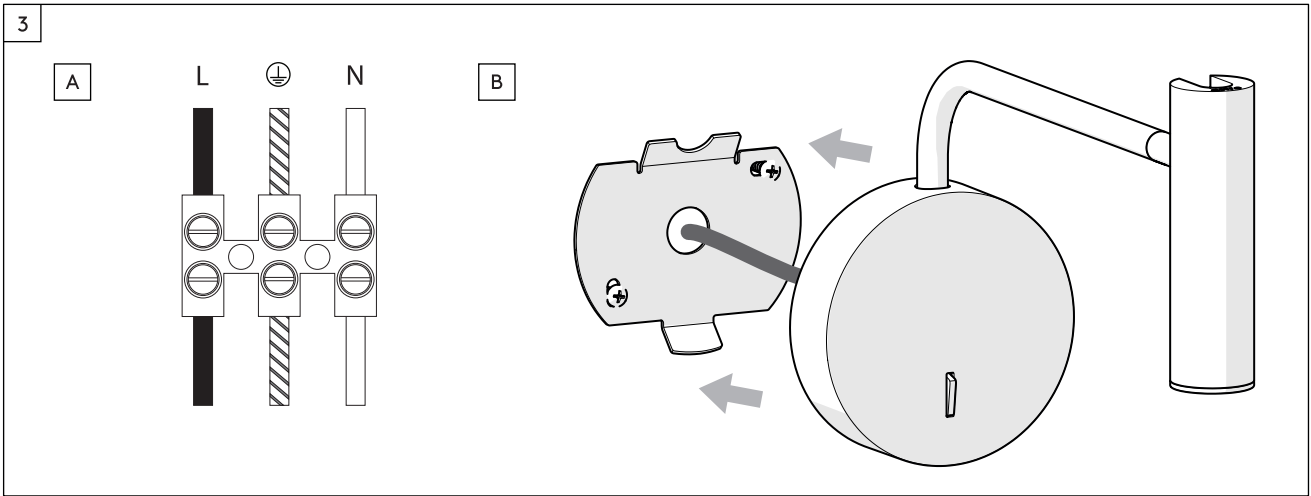

# Enna Wall LED

astro

- GB** This product contains a light source of energy efficiency class F to Regulation (EU) No 2019/2015 (01/09/2021).
- AR** لائحة الاتحاد الأوروبي (رقم 2019/2015 F يحتوي هذا المنتج على مصدر ضوء من فئة كفاءة الطاقة (01/09/2021).
- BG** Този продукт съдържа светлинен източник с клас на енергийна ефективност F съгласно Регламент (ЕС) № 2019/2015 (01.09.2021 г.).
- CZ** Tento výrobek obsahuje světelný zdroj třídy účinnosti F podle nařízení (EU) č. 2019/2015 (1. 9. 2021).
- DE** Dieses Produkt enthält eine Lichtquelle der Energieeffizienzklasse F gemäß Verordnung (EU) Nr. 2019/2015 (01/09/2021).
- ES** Este producto contiene una fuente de energía luminica de clase eficiente F conforme al Reglamento (UE) n.º 2019/2015 (01/09/2021).
- FI** Tämä tuote sisältää valonlähteen, jonka energiatehokkuusluokka on F EU-asetuksen 2019/2015 mukaisesti (01/09/2021).
- FR** Ce produit contient une source lumineuse de classe d'efficacité énergétique F selon le règlement (UE) n ° 2019/2015 (01/09/2021).
- GR** Αυτό το προϊόν περιέχει πηγή φωτός ενεργειακής απόδοσης F σύμφωνα με τον κανονισμό (ΕΥ) Αρ. 2019/2015 (01/09/2021).
- HR** Ovaj proizvod sadrži izvor svjetlosti F razreda energetske učinkovitosti prema Uredbi (EU) br. 2019/2015 (1. rujna 2021.).
- HU** Ez a termék a 2019/2015/EU (2021/09/01) rendelet szerint F energia-hatékonysági osztályba tartozó fényforrást tartalmaz.
- IE** Tá foinse shlais sa táirge seo d'aicme éifeachtúlachta fuinnimh F de réir Rialachán (AE) Uimh. 2019/20 (01/09/2021).
- IT** Questo prodotto contiene una sorgente luminosa di classe di efficienza energetica F secondo il regolamento (UE) n ° 2019/2015 (01/09/2021).
- JP** 本製品には、規則 (EU) No 2019/2015 (01/09/2021) におけるエネルギー効率クラスFの光源が搭載されています。
- NL** Dit product bevat een lichtbron van energie-efficiëntieklasse F conform Verordening (EU) nr. 2019/2015 (01/09/2021).
- PL** Ten produkt zawiera źródło światła klasy wydajności elektrycznej F zgodnie z rozporządzeniem (UE) nr 2019/2015 (01/09/2021).
- PT** Este produto contém uma fonte de luz com classe de eficiência energética de F de acordo com o Regulamento (UE) N.º 2019/2015 (01/09/2021).
- RO** Acest produs conține o sursă de lumină din clasa de eficiență energetică F conform Regulamentului (UE) nr. 2019/2015 (01/09/2021).
- RU** Это изделие включает в себя источник света, относящийся к классу энергоэффективности F в соответствии с Регламентом (ЕС) № 2019/2015 (01.09.2021).
- SE** Denna produkt innehåller en ljuskälla med energieffektivitetsklass F enligt förordning (EU) nr 2019/2015 (2021-01-01).
- SK** Tento výrobek obsahuje svetelný zdroj triedy energetickej účinnosti F v súlade s nariadením (EÚ) č. 2019/2015 (01/09/2021).