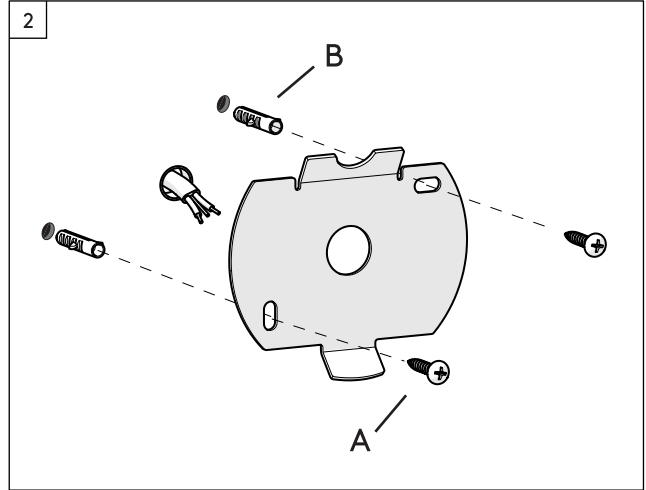

# Enna Wall LED

astro

- GB** This product contains a light source of energy efficiency class F to Regulation (EU) No 2019/2015 (01/09/2021).
- AR** لائحة الاتحاد الأوروبي (رقم 2019/2015 F يحتوي هذا المنتج على مصدر ضوء من فئة كفاءة الطاقة (01/09/2021).
- BG** Този продукт съдържа светлинен източник с клас на енергийна ефективност F съгласно Регламент (ЕС) № 2019/2015 (01.09.2021 г.).
- CZ** Tento výrobek obsahuje světelný zdroj třídy účinnosti F podle nařízení (EU) č. 2019/2015 (1. 9. 2021).
- DE** Dieses Produkt enthält eine Lichtquelle der Energieeffizienzklasse F gemäß Verordnung (EU) Nr. 2019/2015 (01/09/2021).
- ES** Este producto contiene una fuente de energía luminica de clase eficiente F conforme al Reglamento (UE) n.º 2019/2015 (01/09/2021).
- FI** Tämä tuote sisältää valonlähteen, jonka energiatehokkuusluokka on F EU-asetuksen 2019/2015 mukaisesti (01/09/2021).
- FR** Ce produit contient une source lumineuse de classe d'efficacité énergétique F selon le règlement (UE) n ° 2019/2015 (01/09/2021).
- GR** Αυτό το προϊόν περιέχει πηγή φωτός ενεργειακής απόδοσης F σύμφωνα με τον κανονισμό (ΕΥ) Αρ. 2019/2015 (01/09/2021).
- HR** Ovaj proizvod sadrži izvor svjetlosti F razreda energetske učinkovitosti prema Uredbi (EU) br. 2019/2015 (1. rujna 2021.).
- HU** Ez a termék a 2019/2015/EU (2021/09/01) rendelet szerint F energia-hatékonysági osztályba tartozó fényforrást tartalmaz.
- IE** Tá foinse shlais sa táirge seo d'aicme éifeachtúlachta fuinnimh F de réir Rialachán (AE) Uimh. 2019/20 (01/09/2021).
- IT** Questo prodotto contiene una sorgente luminosa di classe di efficienza energetica F secondo il regolamento (UE) n ° 2019/2015 (01/09/2021).
- JP** 本製品には、規則 (EU) No 2019/2015 (01/09/2021) におけるエネルギー効率クラスFの光源が搭載されています。
- NL** Dit product bevat een lichtbron van energie-efficiëntieklasse F conform Verordening (EU) nr. 2019/2015 (01/09/2021).
- PL** Ten produkt zawiera źródło światła klasy wydajności elektrycznej F zgodnie z rozporządzeniem (UE) nr 2019/2015 (01/09/2021).
- PT** Este produto contém uma fonte de luz com classe de eficiência energética de F de acordo com o Regulamento (UE) N.º 2019/2015 (01/09/2021).
- RO** Acest produs conține o sursă de lumină din clasa de eficiență energetică F conform Regulamentului (UE) nr. 2019/2015 (01/09/2021).
- RU** Это изделие включает в себя источник света, относящийся к классу энергоэффективности F в соответствии с Регламентом (ЕС) № 2019/2015 (01.09.2021).
- SE** Denna produkt innehåller en ljuskälla med energieffektivitetsklass F enligt förordning (EU) nr 2019/2015 (2021-01-01).
- SK** Tento výrobek obsahuje svetelný zdroj triedy energetickej účinnosti F v súlade s nariadením (EÚ) č. 2019/2015 (01/09/2021).