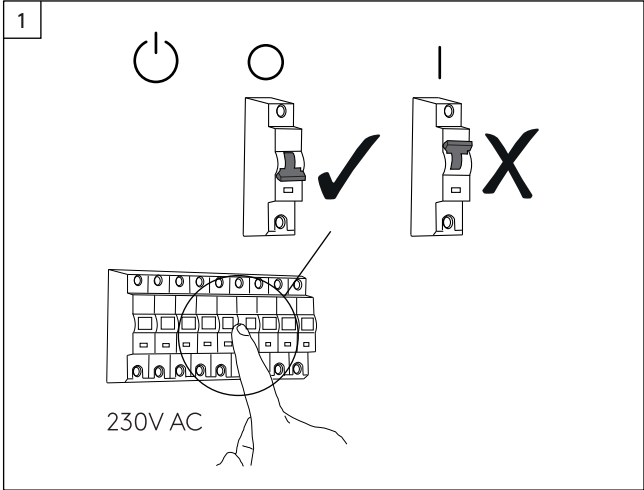

# Enna Wall LED

astro

- GB** This product contains a light source of energy efficiency class F to Regulation (EU) No 2019/2015 (01/09/2021).
- AR** لائحة الاتحاد الأوروبي (رقم 2019/2015 F يحتوي هذا المنتج على مصدر ضوء من فئة كفاءة الطاقة (01/09/2021).
- BG** Този продукт съдържа светлинен източник с клас на енергийна ефективност F съгласно Регламент (ЕС) № 2019/2015 (01.09.2021 г.).
- CZ** Tento výrobek obsahuje světelný zdroj třídy účinnosti F podle nařízení (EU) č. 2019/2015 (1. 9. 2021).
- DE** Dieses Produkt enthält eine Lichtquelle der Energieeffizienzklasse F gemäß Verordnung (EU) Nr. 2019/2015 (01/09/2021).
- ES** Este producto contiene una fuente de energía luminica de clase eficiente F conforme al Reglamento (UE) n.º 2019/2015 (01/09/2021).
- FI** Tämä tuote sisältää valonlähteen, jonka energiatehokkuusluokka on F EU-asetuksen 2019/2015 mukaisesti (01/09/2021).
- FR** Ce produit contient une source lumineuse de classe d'efficacité énergétique F selon le règlement (UE) n ° 2019/2015 (01/09/2021).
- GR** Αυτό το προϊόν περιέχει πηγή φωτός ενεργειακής απόδοσης F σύμφωνα με τον κανονισμό (ΕΥ) Αρ. 2019/2015 (01/09/2021).
- HR** Ovaj proizvod sadrži izvor svjetlosti F razreda energetske učinkovitosti prema Uredbi (EU) br. 2019/2015 (1. rujna 2021.).
- HU** Ez a termék a 2019/2015/EU (2021/09/01) rendelet szerint F energia-hatékonysági osztályba tartozó fényforrást tartalmaz.
- IE** Tá foinse shlais sa táirge seo d'aicme éifeachtúlachta fuinnimh F de réir Rialachán (AE) Uimh. 2019/20 (01/09/2021).
- IT** Questo prodotto contiene una sorgente luminosa di classe di efficienza energetica F secondo il regolamento (UE) n ° 2019/2015 (01/09/2021).
- JP** 本製品には、規則 (EU) No 2019/2015 (01/09/2021) におけるエネルギー効率クラスFの光源が搭載されています。
- NL** Dit product bevat een lichtbron van energie-efficiëntieklasse F conform Verordening (EU) nr. 2019/2015 (01/09/2021).
- PL** Ten produkt zawiera źródło światła klasy wydajności elektrycznej F zgodnie z rozporządzeniem (UE) nr 2019/2015 (01/09/2021).
- PT** Este produto contém uma fonte de luz com classe de eficiência energética de F de acordo com o Regulamento (UE) N.º 2019/2015 (01/09/2021).
- RO** Acest produs conține o sursă de lumină din clasa de eficiență energetică F conform Regulamentului (UE) nr. 2019/2015 (01/09/2021).
- RU** Это изделие включает в себя источник света, относящийся к классу энергоэффективности F в соответствии с Регламентом (ЕС) № 2019/2015 (01.09.2021).
- SE** Denna produkt innehåller en ljuskälla med energieffektivitetsklass F enligt förordning (EU) nr 2019/2015 (2021-01-01).
- SK** Tento výrobek obsahuje svetelný zdroj triedy energetickej účinnosti F v súlade s nariadením (EÚ) č. 2019/2015 (01/09/2021).