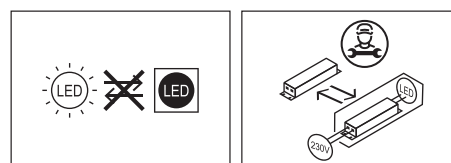

# Enna Wall LED

astro

- GB** This product contains a light source of energy efficiency class F to Regulation (EU) No 2019/2015 (01/09/2021).
- AR** لائحة الاتحاد الأوروبي (رقم 2019/2015 F يحتوي هذا المنتج على مصدر ضوء من فئة كفاءة الطاقة (01/09/2021).
- BG** Този продукт съдържа светлинен източник с клас на енергийна ефективност F съгласно Регламент (ЕС) № 2019/2015 (01.09.2021 г.).
- CZ** Tento výrobek obsahuje světelný zdroj třídy účinnosti F podle nařízení (EU) č. 2019/2015 (1. 9. 2021).
- DE** Dieses Produkt enthält eine Lichtquelle der Energieeffizienzklasse F gemäß Verordnung (EU) Nr. 2019/2015 (01/09/2021).
- ES** Este producto contiene una fuente de energía luminica de clase eficiente F conforme al Reglamento (UE) n.º 2019/2015 (01/09/2021).
- FI** Tämä tuote sisältää valonlähteen, jonka energiatehokkuusluokka on F EU-asetuksen 2019/2015 mukaisesti (01/09/2021).
- FR** Ce produit contient une source lumineuse de classe d'efficacité énergétique F selon le règlement (UE) n ° 2019/2015 (01/09/2021).
- GR** Αυτό το προϊόν περιέχει πηγή φωτός ενεργειακής απόδοσης F σύμφωνα με τον κανονισμό (ΕΥ) Αρ. 2019/2015 (01/09/2021).
- HR** Ovaj proizvod sadrži izvor svjetlosti F razreda energetske učinkovitosti prema Uredbi (EU) br. 2019/2015 (1. rujna 2021.).
- HU** Ez a termék a 2019/2015/EU (2021/09/01) rendelet szerint F energia-hatékonysági osztályba tartozó fényforrást tartalmaz.
- IE** Tá foinse shlais sa táirge seo d'aicme éifeachtúlachta fuinnimh F de réir Rialachán (AE) Uimh. 2019/20 (01/09/2021).
- IT** Questo prodotto contiene una sorgente luminosa di classe di efficienza energetica F secondo il regolamento (UE) n ° 2019/2015 (01/09/2021).
- JP** 本製品には、規則 (EU) No 2019/2015 (01/09/2021) におけるエネルギー効率クラスFの光源が搭載されています。
- NL** Dit product bevat een lichtbron van energie-efficiëntieklasse F conform Verordening (EU) nr. 2019/2015 (01/09/2021).
- PL** Ten produkt zawiera źródło światła klasy wydajności elektrycznej F zgodnie z rozporządzeniem (UE) nr 2019/2015 (01/09/2021).
- PT** Este produto contém uma fonte de luz com classe de eficiência energética de F de acordo com o Regulamento (UE) N.º 2019/2015 (01/09/2021).
- RO** Acest produs conține o sursă de lumină din clasa de eficiență energetică F conform Regulamentului (UE) nr. 2019/2015 (01/09/2021).
- RU** Это изделие включает в себя источник света, относящийся к классу энергоэффективности F в соответствии с Регламентом (ЕС) № 2019/2015 (01.09.2021).
- SE** Denna produkt innehåller en ljuskälla med energieffektivitetsklass F enligt förordning (EU) nr 2019/2015 (2021-01-01).
- SK** Tento výrobek obsahuje svetelný zdroj triedy energetickej účinnosti F v súlade s nariadením (EÚ) č. 2019/2015 (01/09/2021).