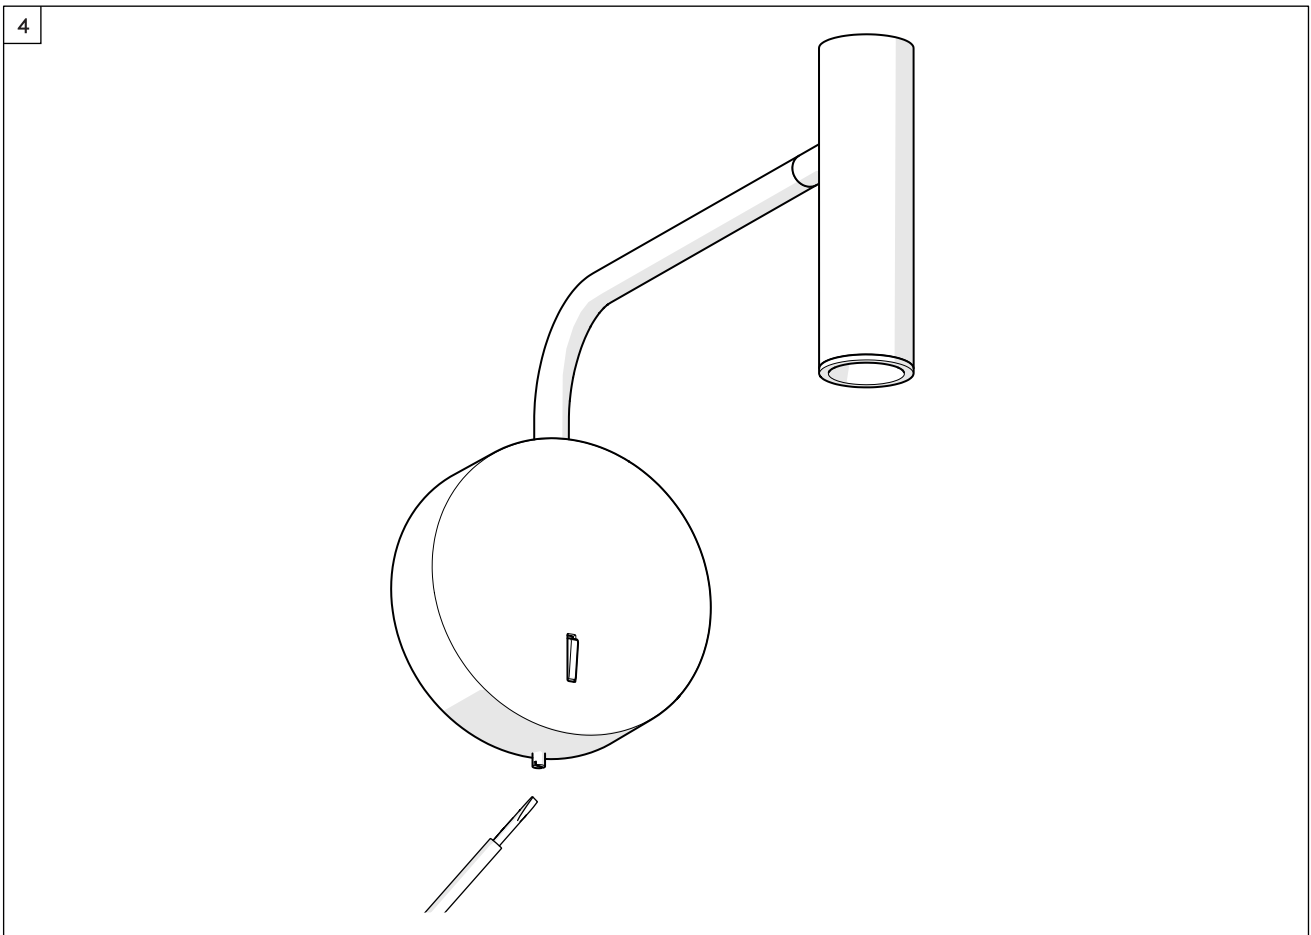

# Enna Wall LED

astro

- GB** This product contains a light source of energy efficiency class F to Regulation (EU) No 2019/2015 (01/09/2021).
- AR** لائحة الاتحاد الأوروبي (رقم 2019/2015 F يحتوي هذا المنتج على مصدر ضوء من فئة كفاءة الطاقة (01/09/2021).
- BG** Този продукт съдържа светлинен източник с клас на енергийна ефективност F съгласно Регламент (ЕС) № 2019/2015 (01.09.2021 г.).
- CZ** Tento výrobek obsahuje světelný zdroj třídy účinnosti F podle nařízení (EU) č. 2019/2015 (1. 9. 2021).
- DE** Dieses Produkt enthält eine Lichtquelle der Energieeffizienzklasse F gemäß Verordnung (EU) Nr. 2019/2015 (01/09/2021).
- ES** Este producto contiene una fuente de energía luminica de clase eficiente F conforme al Reglamento (UE) n.º 2019/2015 (01/09/2021).
- FI** Tämä tuote sisältää valonlähteen, jonka energiatehokkuusluokka on F EU-asetuksen 2019/2015 mukaisesti (01/09/2021).
- FR** Ce produit contient une source lumineuse de classe d'efficacité énergétique F selon le règlement (UE) n ° 2019/2015 (01/09/2021).
- GR** Αυτό το προϊόν περιέχει πηγή φωτός ενεργειακής απόδοσης F σύμφωνα με τον κανονισμό (ΕΥ) Αρ. 2019/2015 (01/09/2021).
- HR** Ovaj proizvod sadrži izvor svjetlosti F razreda energetske učinkovitosti prema Uredbi (EU) br. 2019/2015 (1. rujna 2021.).
- HU** Ez a termék a 2019/2015/EU (2021/09/01) rendelet szerint F energia-hatékonysági osztályba tartozó fényforrást tartalmaz.
- IE** Tá foinse shlais sa táirge seo d'aicme éifeachtúlachta fuinnimh F de réir Rialachán (AE) Uimh. 2019/20 (01/09/2021).
- IT** Questo prodotto contiene una sorgente luminosa di classe di efficienza energetica F secondo il regolamento (UE) n ° 2019/2015 (01/09/2021).
- JP** 本製品には、規則 (EU) No 2019/2015 (01/09/2021) におけるエネルギー効率クラスFの光源が搭載されています。
- NL** Dit product bevat een lichtbron van energie-efficiëntieklasse F conform Verordening (EU) nr. 2019/2015 (01/09/2021).
- PL** Ten produkt zawiera źródło światła klasy wydajności elektrycznej F zgodnie z rozporządzeniem (UE) nr 2019/2015 (01/09/2021).
- PT** Este produto contém uma fonte de luz com classe de eficiência energética de F de acordo com o Regulamento (UE) N.º 2019/2015 (01/09/2021).
- RO** Acest produs conține o sursă de lumină din clasa de eficiență energetică F conform Regulamentului (UE) nr. 2019/2015 (01/09/2021).
- RU** Это изделие включает в себя источник света, относящийся к классу энергоэффективности F в соответствии с Регламентом (ЕС) № 2019/2015 (01.09.2021).
- SE** Denna produkt innehåller en ljuskälla med energieffektivitetsklass F enligt förordning (EU) nr 2019/2015 (2021-01-01).
- SK** Tento výrobek obsahuje svetelný zdroj triedy energetickej účinnosti F v súlade s nariadením (EÚ) č. 2019/2015 (01/09/2021).