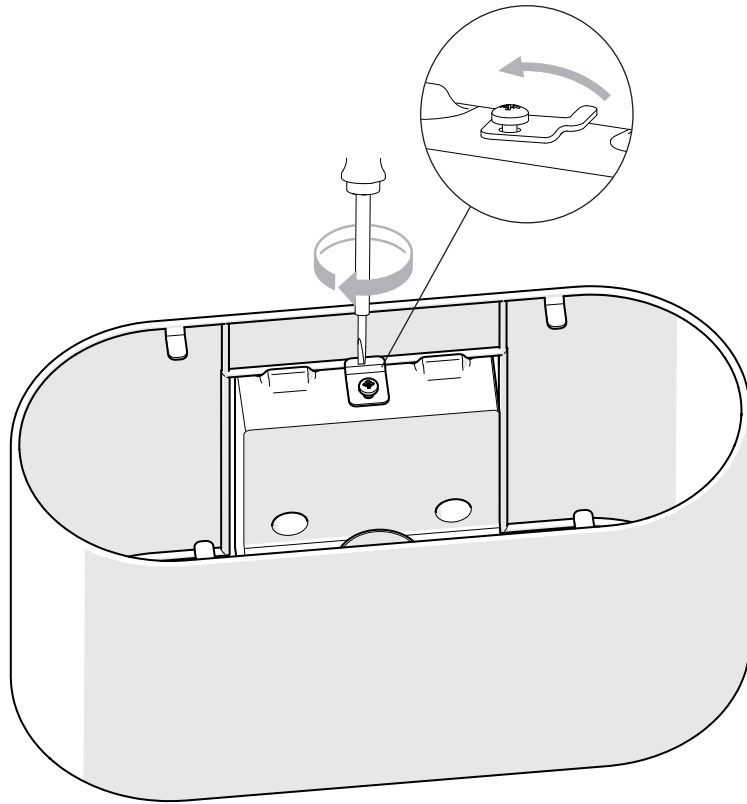

Venn Reader & Venn Twin Reader

astro

7

8

- GB** This product contains a light source of energy efficiency class F to Regulation (EU) No 2019/2015 (01/09/2021).
- AR** لائحة الاتحاد الأوروبي (رقم 2019/2015 F يحتوي هذا المنتج على مصدر ضوء من فئة كفاءة الطاقة (01/09/2021).
- BG** Този продукт съдържа светлинен източник с клас на енергийна ефективност F съгласно Регламент (ЕС) № 2019/2015 (01.09.2021 г.).
- CZ** Tento výrobek obsahuje světelný zdroj třídy účinnosti F podle nařízení (EU) č. 2019/2015 (1. 9. 2021).
- DE** Dieses Produkt enthält eine Lichtquelle der Energieeffizienzklasse F gemäß Verordnung (EU) Nr. 2019/2015 (01/09/2021).
- ES** Este producto contiene una fuente de energía luminica de clase eficiente F conforme al Reglamento (UE) n.º 2019/2015 (01/09/2021).
- FI** Tämä tuote sisältää valonlähteen, jonka energiatehokkuusluokka on F EU-asetuksen 2019/2015 mukaisesti (01/09/2021).
- FR** Ce produit contient une source lumineuse de classe d'efficacité énergétique F selon le règlement (UE) n ° 2019/2015 (01/09/2021).
- GR** Αυτό το προϊόν περιέχει πηγή φωτός ενεργειακής απόδοσης F σύμφωνα με τον κανονισμό (ΕΥ) Αρ. 2019/2015 (01/09/2021).
- HR** Ovaj proizvod sadrži izvor svjetlosti F razreda energetske učinkovitosti prema Uredbi (EU) br. 2019/2015 (1. rujna 2021.).
- HU** Ez a termék a 2019/2015/EU (2021/09/01) rendelet szerint F energia-hatékonysági osztályba tartozó fényforrást tartalmaz.
- IE** Tá foinse shlais sa táirge seo d'aicme éifeachtúlachta fuinnimh F de réir Rialachán (AE) Uimh. 2019/20 (01/09/2021).
- IT** Questo prodotto contiene una sorgente luminosa di classe di efficienza energetica F secondo il regolamento (UE) n ° 2019/2015 (01/09/2021).
- JP** 本製品には、規則 (EU) No 2019/2015 (01/09/2021) におけるエネルギー効率クラスFの光源が搭載されています。
- NL** Dit product bevat een lichtbron van energie-efficiëntieklasse F conform Verordening (EU) nr. 2019/2015 (01/09/2021).
- PL** Ten produkt zawiera źródło światła klasy wydajności elektrycznej F zgodnie z rozporządzeniem (UE) nr 2019/2015 (01/09/2021).
- PT** Este produto contém uma fonte de luz com classe de eficiência energética de F de acordo com o Regulamento (UE) N.º 2019/2015 (01/09/2021).
- RO** Acest produs conține o sursă de lumină din clasa de eficiență energetică F conform Regulamentului (UE) nr. 2019/2015 (01/09/2021).
- RU** Это изделие включает в себя источник света, относящийся к классу энергоэффективности F в соответствии с Регламентом (ЕС) № 2019/2015 (01.09.2021).
- SE** Denna produkt innehåller en ljuskälla med energieffektivitetsklass F enligt förordning (EU) nr 2019/2015 (2021-01-01).
- SK** Tento výrobek obsahuje svetelný zdroj triedy energetickej účinnosti F v súlade s nariadením (EÚ) č. 2019/2015 (01/09/2021).