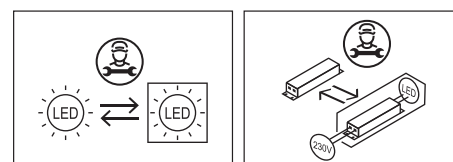

Venn Reader & Venn Twin Reader

astro

7

8

- GB** This product contains a light source of energy efficiency class F to Regulation (EU) No 2019/2015 (01/09/2021).
- AR** لائحة الاتحاد الأوروبي (رقم 2019/2015 F يحتوي هذا المنتج على مصدر ضوء من فئة كفاءة الطاقة (01/09/2021).
- BG** Този продукт съдържа светлинен източник с клас на енергийна ефективност F съгласно Регламент (ЕС) № 2019/2015 (01.09.2021 г.).
- CZ** Tento výrobek obsahuje světelný zdroj třídy účinnosti F podle nařízení (EU) č. 2019/2015 (1. 9. 2021).
- DE** Dieses Produkt enthält eine Lichtquelle der Energieeffizienzklasse F gemäß Verordnung (EU) Nr. 2019/2015 (01/09/2021).
- ES** Este producto contiene una fuente de energía luminica de clase eficiente F conforme al Reglamento (UE) n.º 2019/2015 (01/09/2021).
- FI** Tämä tuote sisältää valonlähteen, jonka energiatehokkuusluokka on F EU-asetuksen 2019/2015 mukaisesti (01/09/2021).
- FR** Ce produit contient une source lumineuse de classe d'efficacité énergétique F selon le règlement (UE) n ° 2019/2015 (01/09/2021).
- GR** Αυτό το προϊόν περιέχει πηγή φωτός ενεργειακής απόδοσης F σύμφωνα με τον κανονισμό (ΕΥ) Αρ. 2019/2015 (01/09/2021).
- HR** Ovaj proizvod sadrži izvor svjetlosti F razreda energetske učinkovitosti prema Uredbi (EU) br. 2019/2015 (1. rujna 2021.).
- HU** Ez a termék a 2019/2015/EU (2021/09/01) rendelet szerint F energia-hatékonysági osztályba tartozó fényforrást tartalmaz.
- IE** Tá foinse shlais sa táirge seo d'aicme éifeachtúlachta fuinnimh F de réir Rialachán (AE) Uimh. 2019/20 (01/09/2021).
- IT** Questo prodotto contiene una sorgente luminosa di classe di efficienza energetica F secondo il regolamento (UE) n ° 2019/2015 (01/09/2021).
- JP** 本製品には、規則 (EU) No 2019/2015 (01/09/2021) におけるエネルギー効率クラスFの光源が搭載されています。
- NL** Dit product bevat een lichtbron van energie-efficiëntieklasse F conform Verordening (EU) nr. 2019/2015 (01/09/2021).
- PL** Ten produkt zawiera źródło światła klasy wydajności elektrycznej F zgodnie z rozporządzeniem (UE) nr 2019/2015 (01/09/2021).
- PT** Este produto contém uma fonte de luz com classe de eficiência energética de F de acordo com o Regulamento (UE) N.º 2019/2015 (01/09/2021).
- RO** Acest produs conține o sursă de lumină din clasa de eficiență energetică F conform Regulamentului (UE) nr. 2019/2015 (01/09/2021).
- RU** Это изделие включает в себя источник света, относящийся к классу энергоэффективности F в соответствии с Регламентом (ЕС) № 2019/2015 (01.09.2021).
- SE** Denna produkt innehåller en ljuskälla med energieffektivitetsklass F enligt förordning (EU) nr 2019/2015 (2021-01-01).
- SK** Tento výrobek obsahuje svetelný zdroj triedy energetickej účinnosti F v súlade s nariadením (EÚ) č. 2019/2015 (01/09/2021).