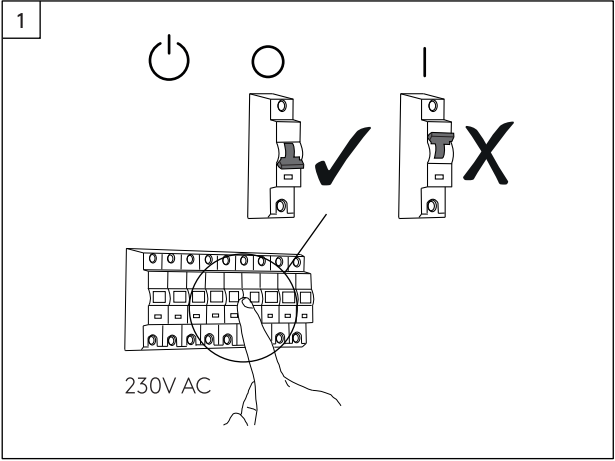

Venn Reader & Venn Twin Reader

astro

7

8

- GB** This product contains a light source of energy efficiency class F to Regulation (EU) No 2019/2015 (01/09/2021).
- AR** لائحة الاتحاد الأوروبي (رقم 2019/2015 F يحتوي هذا المنتج على مصدر ضوء من فئة كفاءة الطاقة (01/09/2021).
- BG** Този продукт съдържа светлинен източник с клас на енергийна ефективност F съгласно Регламент (ЕС) № 2019/2015 (01.09.2021 г.).
- CZ** Tento výrobek obsahuje světelný zdroj třídy účinnosti F podle nařízení (EU) č. 2019/2015 (1. 9. 2021).
- DE** Dieses Produkt enthält eine Lichtquelle der Energieeffizienzklasse F gemäß Verordnung (EU) Nr. 2019/2015 (01/09/2021).
- ES** Este producto contiene una fuente de energía luminica de clase eficiente F conforme al Reglamento (UE) n.º 2019/2015 (01/09/2021).
- FI** Tämä tuote sisältää valonlähteen, jonka energiatehokkuusluokka on F EU-asetuksen 2019/2015 mukaisesti (01/09/2021).
- FR** Ce produit contient une source lumineuse de classe d'efficacité énergétique F selon le règlement (UE) n ° 2019/2015 (01/09/2021).
- GR** Αυτό το προϊόν περιέχει πηγή φωτός ενεργειακής απόδοσης F σύμφωνα με τον κανονισμό (ΕΥ) Αρ. 2019/2015 (01/09/2021).
- HR** Ovaj proizvod sadrži izvor svjetlosti F razreda energetske učinkovitosti prema Uredbi (EU) br. 2019/2015 (1. rujna 2021.).
- HU** Ez a termék a 2019/2015/EU (2021/09/01) rendelet szerint F energia-hatékonysági osztályba tartozó fényforrást tartalmaz.
- IE** Tá foinse shlais sa táirge seo d'aicme éifeachtúlachta fuinnimh F de réir Rialachán (AE) Uimh. 2019/20 (01/09/2021).
- IT** Questo prodotto contiene una sorgente luminosa di classe di efficienza energetica F secondo il regolamento (UE) n ° 2019/2015 (01/09/2021).
- JP** 本製品には、規則 (EU) No 2019/2015 (01/09/2021) におけるエネルギー効率クラスFの光源が搭載されています。
- NL** Dit product bevat een lichtbron van energie-efficiëntieklasse F conform Verordening (EU) nr. 2019/2015 (01/09/2021).
- PL** Ten produkt zawiera źródło światła klasy wydajności elektrycznej F zgodnie z rozporządzeniem (UE) nr 2019/2015 (01/09/2021).
- PT** Este produto contém uma fonte de luz com classe de eficiência energética de F de acordo com o Regulamento (UE) N.º 2019/2015 (01/09/2021).
- RO** Acest produs conține o sursă de lumină din clasa de eficiență energetică F conform Regulamentului (UE) nr. 2019/2015 (01/09/2021).
- RU** Это изделие включает в себя источник света, относящийся к классу энергоэффективности F в соответствии с Регламентом (ЕС) № 2019/2015 (01.09.2021).
- SE** Denna produkt innehåller en ljuskälla med energieffektivitetsklass F enligt förordning (EU) nr 2019/2015 (2021-01-01).
- SK** Tento výrobek obsahuje svetelný zdroj triedy energetickej účinnosti F v súlade s nariadením (EÚ) č. 2019/2015 (01/09/2021).