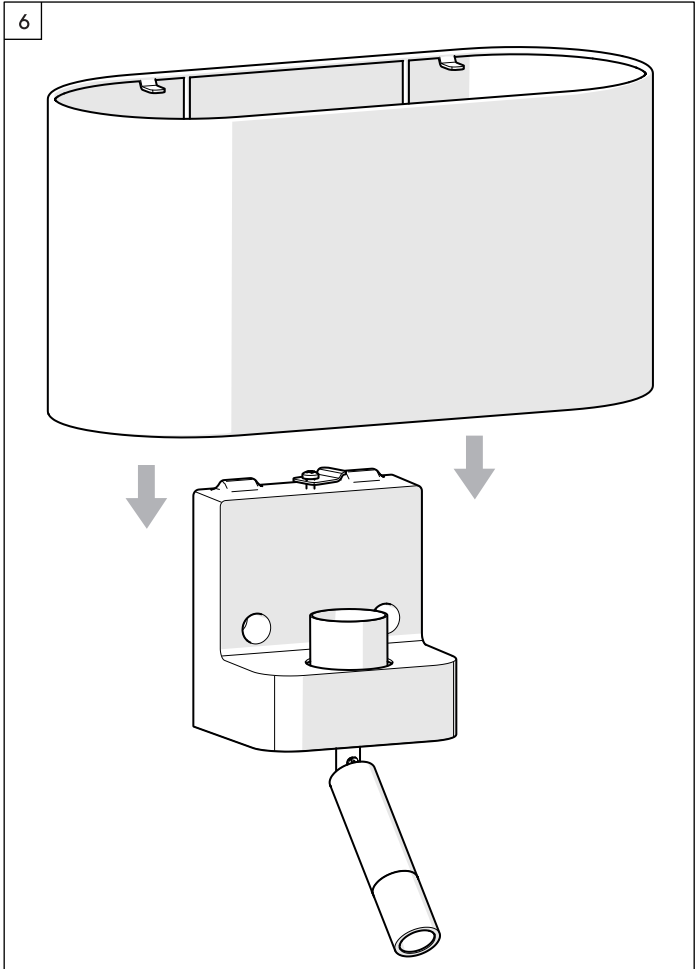

Venn Reader & Venn Twin Reader

astro

7

8

- GB** This product contains a light source of energy efficiency class F to Regulation (EU) No 2019/2015 (01/09/2021).
- AR** لائحة الاتحاد الأوروبي (رقم 2019/2015 F يحتوي هذا المنتج على مصدر ضوء من فئة كفاءة الطاقة (01/09/2021).
- BG** Този продукт съдържа светлинен източник с клас на енергийна ефективност F съгласно Регламент (ЕС) № 2019/2015 (01.09.2021 г.).
- CZ** Tento výrobek obsahuje světelný zdroj třídy účinnosti F podle nařízení (EU) č. 2019/2015 (1. 9. 2021).
- DE** Dieses Produkt enthält eine Lichtquelle der Energieeffizienzklasse F gemäß Verordnung (EU) Nr. 2019/2015 (01/09/2021).
- ES** Este producto contiene una fuente de energía luminica de clase eficiente F conforme al Reglamento (UE) n.º 2019/2015 (01/09/2021).
- FI** Tämä tuote sisältää valonlähteen, jonka energiatehokkuusluokka on F EU-asetuksen 2019/2015 mukaisesti (01/09/2021).
- FR** Ce produit contient une source lumineuse de classe d'efficacité énergétique F selon le règlement (UE) n ° 2019/2015 (01/09/2021).
- GR** Αυτό το προϊόν περιέχει πηγή φωτός ενεργειακής απόδοσης F σύμφωνα με τον κανονισμό (ΕΥ) Αρ. 2019/2015 (01/09/2021).
- HR** Ovaj proizvod sadrži izvor svjetlosti F razreda energetske učinkovitosti prema Uredbi (EU) br. 2019/2015 (1. rujna 2021.).
- HU** Ez a termék a 2019/2015/EU (2021/09/01) rendelet szerint F energia-hatékonysági osztályba tartozó fényforrást tartalmaz.
- IE** Tá foinse shlais sa táirge seo d'aicme éifeachtúlachta fuinnimh F de réir Rialachán (AE) Uimh. 2019/20 (01/09/2021).
- IT** Questo prodotto contiene una sorgente luminosa di classe di efficienza energetica F secondo il regolamento (UE) n ° 2019/2015 (01/09/2021).
- JP** 本製品には、規則 (EU) No 2019/2015 (01/09/2021) におけるエネルギー効率クラスFの光源が搭載されています。
- NL** Dit product bevat een lichtbron van energie-efficiëntieklasse F conform Verordening (EU) nr. 2019/2015 (01/09/2021).
- PL** Ten produkt zawiera źródło światła klasy wydajności elektrycznej F zgodnie z rozporządzeniem (UE) nr 2019/2015 (01/09/2021).
- PT** Este produto contém uma fonte de luz com classe de eficiência energética de F de acordo com o Regulamento (UE) N.º 2019/2015 (01/09/2021).
- RO** Acest produs conține o sursă de lumină din clasa de eficiență energetică F conform Regulamentului (UE) nr. 2019/2015 (01/09/2021).
- RU** Это изделие включает в себя источник света, относящийся к классу энергоэффективности F в соответствии с Регламентом (ЕС) № 2019/2015 (01.09.2021).
- SE** Denna produkt innehåller en ljuskälla med energieffektivitetsklass F enligt förordning (EU) nr 2019/2015 (2021-01-01).
- SK** Tento výrobek obsahuje svetelný zdroj triedy energetickej účinnosti F v súlade s nariadením (EÚ) č. 2019/2015 (01/09/2021).