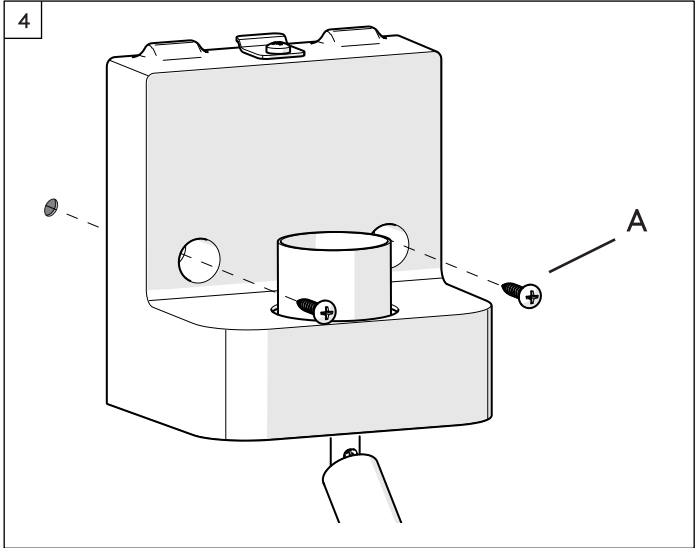

Venn Reader & Venn Twin Reader

astro

7

8

- GB** This product contains a light source of energy efficiency class F to Regulation (EU) No 2019/2015 (01/09/2021).
- AR** لائحة الاتحاد الأوروبي (رقم 2019/2015 F يحتوي هذا المنتج على مصدر ضوء من فئة كفاءة الطاقة (01/09/2021).
- BG** Този продукт съдържа светлинен източник с клас на енергийна ефективност F съгласно Регламент (ЕС) № 2019/2015 (01.09.2021 г.).
- CZ** Tento výrobek obsahuje světelný zdroj třídy účinnosti F podle nařízení (EU) č. 2019/2015 (1. 9. 2021).
- DE** Dieses Produkt enthält eine Lichtquelle der Energieeffizienzklasse F gemäß Verordnung (EU) Nr. 2019/2015 (01/09/2021).
- ES** Este producto contiene una fuente de energía luminica de clase eficiente F conforme al Reglamento (UE) n.º 2019/2015 (01/09/2021).
- FI** Tämä tuote sisältää valonlähteen, jonka energiatehokkuusluokka on F EU-asetuksen 2019/2015 mukaisesti (01/09/2021).
- FR** Ce produit contient une source lumineuse de classe d'efficacité énergétique F selon le règlement (UE) n ° 2019/2015 (01/09/2021).
- GR** Αυτό το προϊόν περιέχει πηγή φωτός ενεργειακής απόδοσης F σύμφωνα με τον κανονισμό (ΕΥ) Αρ. 2019/2015 (01/09/2021).
- HR** Ovaj proizvod sadrži izvor svjetlosti F razreda energetske učinkovitosti prema Uredbi (EU) br. 2019/2015 (1. rujna 2021.).
- HU** Ez a termék a 2019/2015/EU (2021/09/01) rendelet szerint F energia-hatékonysági osztályba tartozó fényforrást tartalmaz.
- IE** Tá foinse shlais sa táirge seo d'aicme éifeachtúlachta fuinnimh F de réir Rialachán (AE) Uimh. 2019/20 (01/09/2021).
- IT** Questo prodotto contiene una sorgente luminosa di classe di efficienza energetica F secondo il regolamento (UE) n ° 2019/2015 (01/09/2021).
- JP** 本製品には、規則 (EU) No 2019/2015 (01/09/2021) におけるエネルギー効率クラスFの光源が搭載されています。
- NL** Dit product bevat een lichtbron van energie-efficiëntieklasse F conform Verordening (EU) nr. 2019/2015 (01/09/2021).
- PL** Ten produkt zawiera źródło światła klasy wydajności elektrycznej F zgodnie z rozporządzeniem (UE) nr 2019/2015 (01/09/2021).
- PT** Este produto contém uma fonte de luz com classe de eficiência energética de F de acordo com o Regulamento (UE) N.º 2019/2015 (01/09/2021).
- RO** Acest produs conține o sursă de lumină din clasa de eficiență energetică F conform Regulamentului (UE) nr. 2019/2015 (01/09/2021).
- RU** Это изделие включает в себя источник света, относящийся к классу энергоэффективности F в соответствии с Регламентом (ЕС) № 2019/2015 (01.09.2021).
- SE** Denna produkt innehåller en ljuskälla med energieffektivitetsklass F enligt förordning (EU) nr 2019/2015 (2021-01-01).
- SK** Tento výrobek obsahuje svetelný zdroj triedy energetickej účinnosti F v súlade s nariadením (EÚ) č. 2019/2015 (01/09/2021).