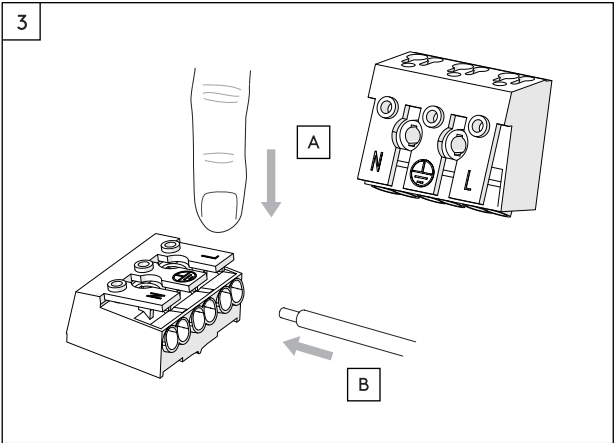

Venn Reader & Venn Twin Reader

astro

7

8

- GB** This product contains a light source of energy efficiency class F to Regulation (EU) No 2019/2015 (01/09/2021).
- AR** لائحة الاتحاد الأوروبي (رقم 2019/2015 F يحتوي هذا المنتج على مصدر ضوء من فئة كفاءة الطاقة (01/09/2021).
- BG** Този продукт съдържа светлинен източник с клас на енергийна ефективност F съгласно Регламент (ЕС) № 2019/2015 (01.09.2021 г.).
- CZ** Tento výrobek obsahuje světelný zdroj třídy účinnosti F podle nařízení (EU) č. 2019/2015 (1. 9. 2021).
- DE** Dieses Produkt enthält eine Lichtquelle der Energieeffizienzklasse F gemäß Verordnung (EU) Nr. 2019/2015 (01/09/2021).
- ES** Este producto contiene una fuente de energía luminica de clase eficiente F conforme al Reglamento (UE) n.º 2019/2015 (01/09/2021).
- FI** Tämä tuote sisältää valonlähteen, jonka energiatehokkuusluokka on F EU-asetuksen 2019/2015 mukaisesti (01/09/2021).
- FR** Ce produit contient une source lumineuse de classe d'efficacité énergétique F selon le règlement (UE) n ° 2019/2015 (01/09/2021).
- GR** Αυτό το προϊόν περιέχει πηγή φωτός ενεργειακής απόδοσης F σύμφωνα με τον κανονισμό (ΕΥ) Αρ. 2019/2015 (01/09/2021).
- HR** Ovaj proizvod sadrži izvor svjetlosti F razreda energetske učinkovitosti prema Uredbi (EU) br. 2019/2015 (1. rujna 2021.).
- HU** Ez a termék a 2019/2015/EU (2021/09/01) rendelet szerint F energia-hatékonysági osztályba tartozó fényforrást tartalmaz.
- IE** Tá foinse shlais sa táirge seo d'aicme éifeachtúlachta fuinnimh F de réir Rialachán (AE) Uimh. 2019/20 (01/09/2021).
- IT** Questo prodotto contiene una sorgente luminosa di classe di efficienza energetica F secondo il regolamento (UE) n ° 2019/2015 (01/09/2021).
- JP** 本製品には、規則 (EU) No 2019/2015 (01/09/2021) におけるエネルギー効率クラスFの光源が搭載されています。
- NL** Dit product bevat een lichtbron van energie-efficiëntieklasse F conform Verordening (EU) nr. 2019/2015 (01/09/2021).
- PL** Ten produkt zawiera źródło światła klasy wydajności elektrycznej F zgodnie z rozporządzeniem (UE) nr 2019/2015 (01/09/2021).
- PT** Este produto contém uma fonte de luz com classe de eficiência energética de F de acordo com o Regulamento (UE) N.º 2019/2015 (01/09/2021).
- RO** Acest produs conține o sursă de lumină din clasa de eficiență energetică F conform Regulamentului (UE) nr. 2019/2015 (01/09/2021).
- RU** Это изделие включает в себя источник света, относящийся к классу энергоэффективности F в соответствии с Регламентом (ЕС) № 2019/2015 (01.09.2021).
- SE** Denna produkt innehåller en ljuskälla med energieffektivitetsklass F enligt förordning (EU) nr 2019/2015 (2021-01-01).
- SK** Tento výrobek obsahuje svetelný zdroj triedy energetickej účinnosti F v súlade s nariadením (EÚ) č. 2019/2015 (01/09/2021).