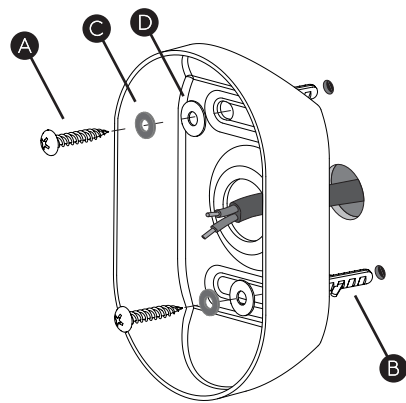

DE

Lesen sie bitte die anweisungen sorgfältig durch, bevor sie mit dem zusammenbauen beginnen

Phase: Normalerweise Braun / Rot  
Nulleiter: Normalerweise Blau / Schwarz

For Wall Use Only  
Usage mural uniquement  
Solo per uso a parete  
Nur zur Verwendung als Wandleuchte

1

Turn off power  
 Couper le courant! /  
 Spegnere la corrente! /  
 Strom Abhalten!

2

3

Wiring from product /  
 Fil de produit /  
 Cavo dal prodotto /  
 Beleuchtungskabel

4

5

6