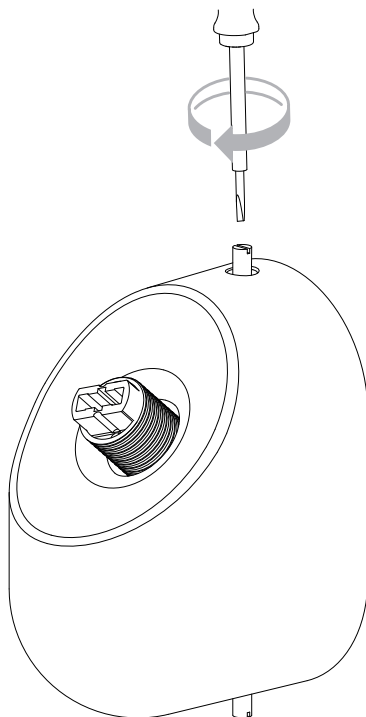

Phase: Normalement Brun / Rouge  
Neutre: Normalement Bleu / Noir

IT

Leggere attentamente le istruzioni prima di cominciare l'assemblaggio

Cavo positivo: normalmente marrone o rosso  
Cavo neutro: normalmente blu o nero

DE

Lesen sie bitte die anweisungen sorgfältig durch, bevor sie mit dem zusammenbauen beginnen

Phase: Normalerweise Braun / Rot  
Nulleiter: Normalerweise Blau / Schwarz

For Wall Use Only  
Usage mural uniquement  
Solo per uso a parete  
Nur zur Verwendung als Wandleuchte

1

Turn off power  
 Couper le courant! /  
 Spegnere la corrente! /  
 Strom Abhalten!

2

3

Wiring from product /  
 Fil de produit /  
 Cavo dal prodotto /  
 Beleuchtungskabel

4

5

6