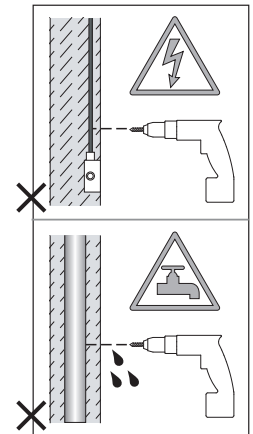

Phase: Normalement Brun / Rouge  
Neutre: Normalement Bleu / Noir

IT

Leggere attentamente le istruzioni prima di cominciare l'assemblaggio

Cavo positivo: normalmente marrone o rosso  
Cavo neutro: normalmente blu o nero

DE

Lesen sie bitte die anweisungen sorgfältig durch, bevor sie mit dem zusammenbauen beginnen

Phase: Normalerweise Braun / Rot  
Nulleiter: Normalerweise Blau / Schwarz

For Wall Use Only  
Usage mural uniquement  
Solo per uso a parete  
Nur zur Verwendung als Wandleuchte