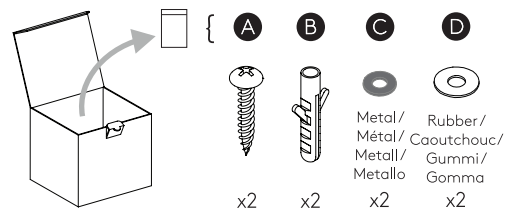

# Lyra Single

astro

GB

Please read the instructions carefully before commencing assembly

Live: Normally Brown / Red  
Neutral: Normally Blue / Black

FR

Lire attentivement les instructions avant de commencer le montage

Phase: Normalement Brun / Rouge  
Neutre: Normalement Bleu / Noir

IT

Leggere attentamente le istruzioni prima di cominciare l'assemblaggio

Cavo positivo: normalmente marrone o rosso  
Cavo neutro: normalmente blu o nero

DE

Lesen sie bitte die anweisungen sorgfältig durch, bevor sie mit dem zusammenbauen beginnen

Phase: Normalerweise Braun / Rot  
Nulleiter: Normalerweise Blau / Schwarz

For Wall Use Only  
Usage mural uniquement  
Solo per uso a parete  
Nur zur Verwendung als Wandleuchte