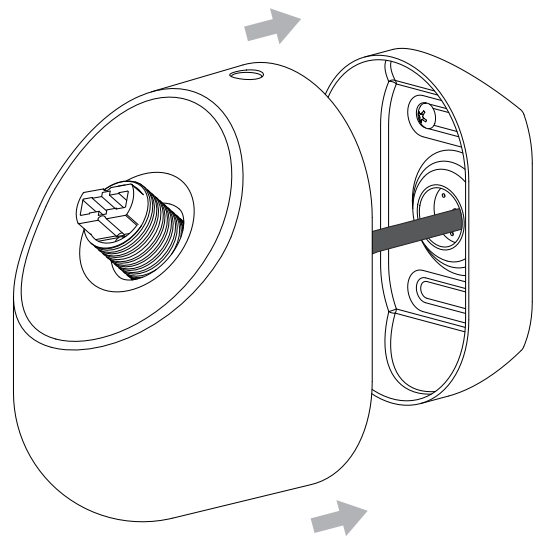

DE

Lesen sie bitte die anweisungen sorgfältig durch, bevor sie mit dem zusammenbauen beginnen

Phase: Normalerweise Braun / Rot  
Nulleiter: Normalerweise Blau / Schwarz

For Wall Use Only  
Usage mural uniquement  
Solo per uso a parete  
Nur zur Verwendung als Wandleuchte

1

Turn off power  
 Couper le courant! /  
 Spegnere la corrente! /  
 Strom Abhalten!

2

3

Wiring from product /  
 Fil de produit /  
 Cavo dal prodotto /  
 Beleuchtungskabel

4

5

6