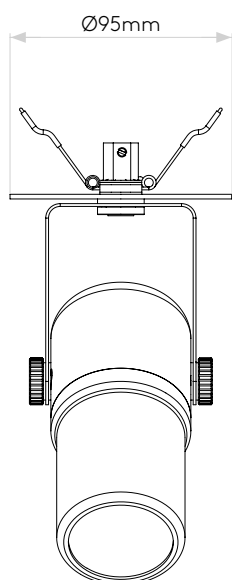

Please note that some dimensions may vary slightly due to manufacturing tolerances, this includes cable entry and fixing holes

Veillez noter que certaines dimensions peuvent varier légèrement en raison des tolérances de fabrication, y compris l'entrée de câble et les trous de fixation.

Bitte beachten Sie, dass die Maße Fertigungstoleranzen unterliegen und daher in geringem Umfang von der angegebenen Größe abweichen können. Dies gilt auch für Kabeingänge und Befestigungslöcher.

Si prega notare che possono esserci piccole variazioni in alcune dimensioni dovute alle tolleranze di produzione, queste includono l'ingresso del cavo e i fori di fissaggio.