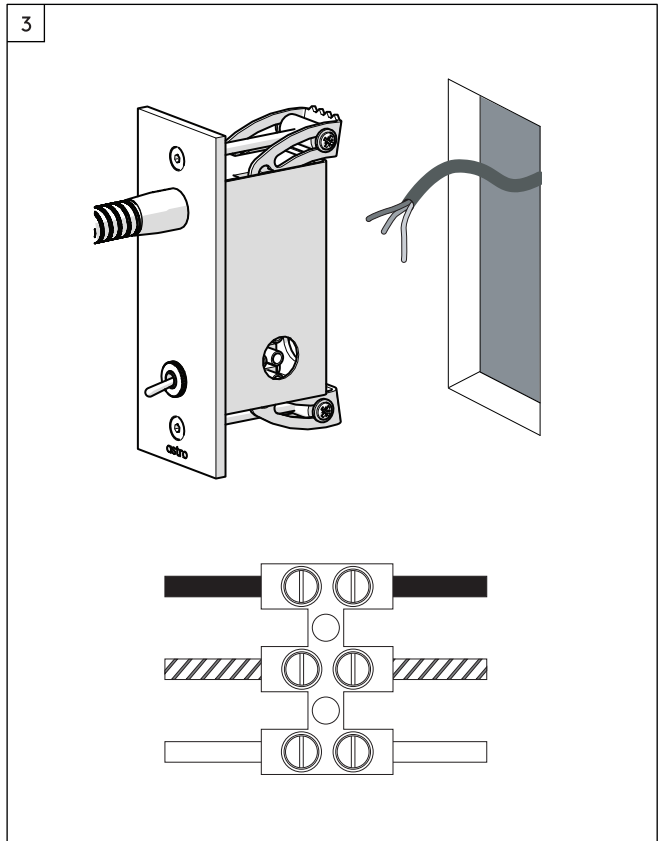

A

x2

B

x2

C

x1

- GB** This product contains a light source of energy efficiency class F to Regulation (EU) No 2019/2015 (01/09/2021).
- AR** لائحة الاتحاد الأوروبي (رقم 2019/2015 F يحتوي هذا المنتج على مصدر ضوء من فئة كفاءة الطاقة (01/09/2021).
- BG** Този продукт съдържа светлинен източник с клас на енергийна ефективност F съгласно Регламент (ЕС) № 2019/2015 (01.09.2021 г.).
- CZ** Tento výrobek obsahuje světelný zdroj třídy účinnosti F podle nařízení (EU) č. 2019/2015 (1. 9. 2021).
- DE** Dieses Produkt enthält eine Lichtquelle der Energieeffizienzklasse F gemäß Verordnung (EU) Nr. 2019/2015 (01/09/2021).
- ES** Este producto contiene una fuente de energía luminica de clase eficiente F conforme al Reglamento (UE) n.º 2019/2015 (01/09/2021).
- FI** Tämä tuote sisältää valonlähteen, jonka energiatehokkuusluokka on F EU-asetuksen 2019/2015 mukaisesti (01/09/2021).
- FR** Ce produit contient une source lumineuse de classe d'efficacité énergétique F selon le règlement (UE) n ° 2019/2015 (01/09/2021).
- GR** Αυτό το προϊόν περιέχει πηγή φωτός ενεργειακής απόδοσης F σύμφωνα με τον κανονισμό (ΕΥ) Αρ. 2019/2015 (01/09/2021).
- HR** Ovak proizvod sadrži izvor svjetlosti F razreda energetske učinkovitosti prema Uredbi (EU) br. 2019/2015 (1. rujna 2021.).
- HU** Ez a termék a 2019/2015/EU (2021/09/01) rendelet szerint F energia-hatékonysági osztályba tartozó fényforrást tartalmaz.
- IE** Tá foinse shlais sa táirge seo d'aicme éifeachtúlachta fuinnimh F de réir Rialachán (AE) Uimh. 2019/20 (01/09/2021).
- IT** Questo prodotto contiene una sorgente luminosa di classe di efficienza energetica F secondo il regolamento (UE) n ° 2019/2015 (01/09/2021).
- JP** 本製品には、規則 (EU) No 2019/2015 (01/09/2021) におけるエネルギー効率クラスFの光源が搭載されています。
- NL** Dit product bevat een lichtbron van energie-efficiëntieklasse F conform Verordening (EU) nr. 2019/2015 (01/09/2021).
- PL** Ten produkt zawiera źródło światła klasy wydajności elektrycznej F zgodnie z rozporządzeniem (UE) nr 2019/2015 (01/09/2021).
- PT** Este produto contém uma fonte de luz com classe de eficiência energética de F de acordo com o Regulamento (UE) N.º 2019/2015 (01/09/2021).
- RO** Acest produs conține o sursă de lumină din clasa de eficiență energetică F conform Regulamentului (UE) nr. 2019/2015 (01/09/2021).
- RU** Это изделие включает в себя источник света, относящийся к классу энергоэффективности F в соответствии с Регламентом (ЕС) № 2019/2015 (01.09.2021).
- SE** Denna produkt innehåller en ljuskälla med energieffektivitetsklass F enligt förordning (EU) nr 2019/2015 (2021-01-01).
- SK** Tento výrobek obsahuje svetelný zdroj triedy energetickej účinnosti F v súlade s nariadením (EÚ) č. 2019/2015 (01/09/2021).