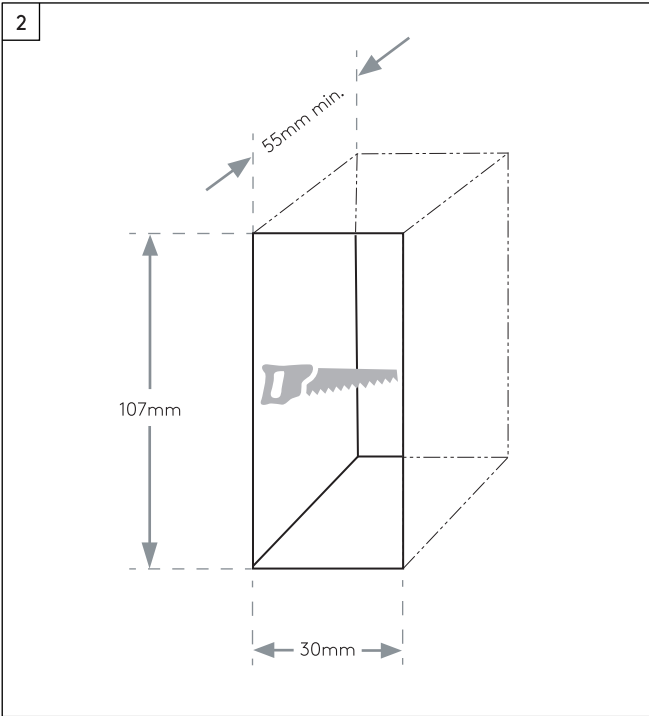

A

x2

B

x2

C

x1

- GB** This product contains a light source of energy efficiency class F to Regulation (EU) No 2019/2015 (01/09/2021).
- AR** لائحة الاتحاد الأوروبي (رقم 2019/2015 F يحتوي هذا المنتج على مصدر ضوء من فئة كفاءة الطاقة (01/09/2021).
- BG** Този продукт съдържа светлинен източник с клас на енергийна ефективност F съгласно Регламент (ЕС) № 2019/2015 (01.09.2021 г.).
- CZ** Tento výrobek obsahuje světelný zdroj třídy účinnosti F podle nařízení (EU) č. 2019/2015 (1. 9. 2021).
- DE** Dieses Produkt enthält eine Lichtquelle der Energieeffizienzklasse F gemäß Verordnung (EU) Nr. 2019/2015 (01/09/2021).
- ES** Este producto contiene una fuente de energía luminica de clase eficiente F conforme al Reglamento (UE) n.º 2019/2015 (01/09/2021).
- FI** Tämä tuote sisältää valonlähteen, jonka energiatehokkuusluokka on F EU-asetuksen 2019/2015 mukaisesti (01/09/2021).
- FR** Ce produit contient une source lumineuse de classe d'efficacité énergétique F selon le règlement (UE) n ° 2019/2015 (01/09/2021).
- GR** Αυτό το προϊόν περιέχει πηγή φωτός ενεργειακής απόδοσης F σύμφωνα με τον κανονισμό (ΕΥ) Αρ. 2019/2015 (01/09/2021).
- HR** Ovak proizvod sadrži izvor svjetlosti F razreda energetske učinkovitosti prema Uredbi (EU) br. 2019/2015 (1. rujna 2021.).
- HU** Ez a termék a 2019/2015/EU (2021/09/01) rendelet szerint F energia-hatékonysági osztályba tartozó fényforrást tartalmaz.
- IE** Tá foinse shlais sa táirge seo d'aicme éifeachtúlachta fuinnimh F de réir Rialachán (AE) Uimh. 2019/20 (01/09/2021).
- IT** Questo prodotto contiene una sorgente luminosa di classe di efficienza energetica F secondo il regolamento (UE) n ° 2019/2015 (01/09/2021).
- JP** 本製品には、規則 (EU) No 2019/2015 (01/09/2021) におけるエネルギー効率クラスFの光源が搭載されています。
- NL** Dit product bevat een lichtbron van energie-efficiëntieklasse F conform Verordening (EU) nr. 2019/2015 (01/09/2021).
- PL** Ten produkt zawiera źródło światła klasy wydajności elektrycznej F zgodnie z rozporządzeniem (UE) nr 2019/2015 (01/09/2021).
- PT** Este produto contém uma fonte de luz com classe de eficiência energética de F de acordo com o Regulamento (UE) N.º 2019/2015 (01/09/2021).
- RO** Acest produs conține o sursă de lumină din clasa de eficiență energetică F conform Regulamentului (UE) nr. 2019/2015 (01/09/2021).
- RU** Это изделие включает в себя источник света, относящийся к классу энергоэффективности F в соответствии с Регламентом (ЕС) № 2019/2015 (01.09.2021).
- SE** Denna produkt innehåller en ljuskälla med energieffektivitetsklass F enligt förordning (EU) nr 2019/2015 (2021-01-01).
- SK** Tento výrobek obsahuje svetelný zdroj triedy energetickej účinnosti F v súlade s nariadením (EÚ) č. 2019/2015 (01/09/2021).