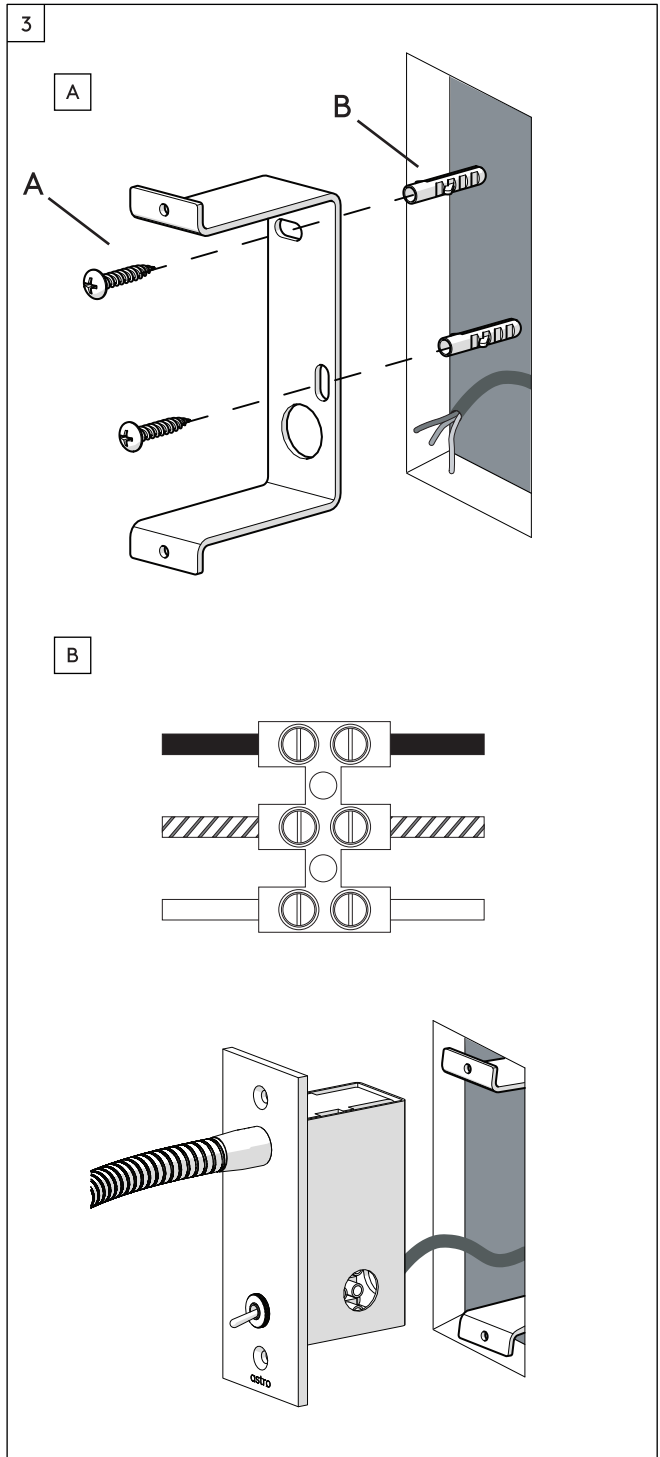

A

x2

B

x2

C

x1

- GB** This product contains a light source of energy efficiency class F to Regulation (EU) No 2019/2015 (01/09/2021).
- AR** لائحة الاتحاد الأوروبي (رقم 2019/2015 F يحتوي هذا المنتج على مصدر ضوء من فئة كفاءة الطاقة (01/09/2021).
- BG** Този продукт съдържа светлинен източник с клас на енергийна ефективност F съгласно Регламент (ЕС) № 2019/2015 (01.09.2021 г.).
- CZ** Tento výrobek obsahuje světelný zdroj třídy účinnosti F podle nařízení (EU) č. 2019/2015 (1. 9. 2021).
- DE** Dieses Produkt enthält eine Lichtquelle der Energieeffizienzklasse F gemäß Verordnung (EU) Nr. 2019/2015 (01/09/2021).
- ES** Este producto contiene una fuente de energía luminica de clase eficiente F conforme al Reglamento (UE) n.º 2019/2015 (01/09/2021).
- FI** Tämä tuote sisältää valonlähteen, jonka energiatehokkuusluokka on F EU-asetuksen 2019/2015 mukaisesti (01/09/2021).
- FR** Ce produit contient une source lumineuse de classe d'efficacité énergétique F selon le règlement (UE) n ° 2019/2015 (01/09/2021).
- GR** Αυτό το προϊόν περιέχει πηγή φωτός ενεργειακής απόδοσης F σύμφωνα με τον κανονισμό (ΕΥ) Αρ. 2019/2015 (01/09/2021).
- HR** Ovak proizvod sadrži izvor svjetlosti F razreda energetske učinkovitosti prema Uredbi (EU) br. 2019/2015 (1. rujna 2021.).
- HU** Ez a termék a 2019/2015/EU (2021/09/01) rendelet szerint F energia-hatékonysági osztályba tartozó fényforrást tartalmaz.
- IE** Tá foinse shlais sa táirge seo d'aicme éifeachtúlachta fuinnimh F de réir Rialachán (AE) Uimh. 2019/20 (01/09/2021).
- IT** Questo prodotto contiene una sorgente luminosa di classe di efficienza energetica F secondo il regolamento (UE) n ° 2019/2015 (01/09/2021).
- JP** 本製品には、規則 (EU) No 2019/2015 (01/09/2021) におけるエネルギー効率クラスFの光源が搭載されています。
- NL** Dit product bevat een lichtbron van energie-efficiëntieklasse F conform Verordening (EU) nr. 2019/2015 (01/09/2021).
- PL** Ten produkt zawiera źródło światła klasy wydajności elektrycznej F zgodnie z rozporządzeniem (UE) nr 2019/2015 (01/09/2021).
- PT** Este produto contém uma fonte de luz com classe de eficiência energética de F de acordo com o Regulamento (UE) N.º 2019/2015 (01/09/2021).
- RO** Acest produs conține o sursă de lumină din clasa de eficiență energetică F conform Regulamentului (UE) nr. 2019/2015 (01/09/2021).
- RU** Это изделие включает в себя источник света, относящийся к классу энергоэффективности F в соответствии с Регламентом (ЕС) № 2019/2015 (01.09.2021).
- SE** Denna produkt innehåller en ljuskälla med energieffektivitetsklass F enligt förordning (EU) nr 2019/2015 (2021-01-01).
- SK** Tento výrobek obsahuje svetelný zdroj triedy energetickej účinnosti F v súlade s nariadením (EÚ) č. 2019/2015 (01/09/2021).