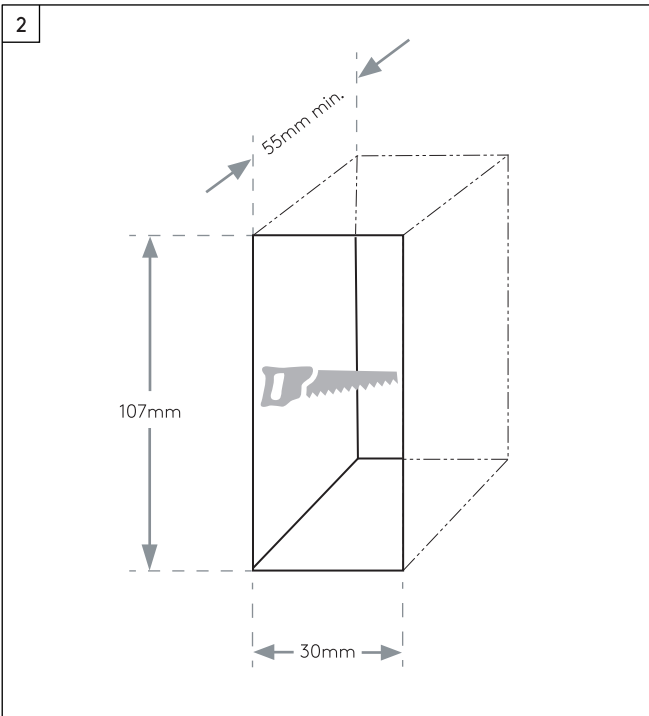

A

x2

B

x2

C

x1

- GB** This product contains a light source of energy efficiency class F to Regulation (EU) No 2019/2015 (01/09/2021).
- AR** لائحة الاتحاد الأوروبي (رقم 2019/2015 F يحتوي هذا المنتج على مصدر ضوء من فئة كفاءة الطاقة (01/09/2021).
- BG** Този продукт съдържа светлинен източник с клас на енергийна ефективност F съгласно Регламент (ЕС) № 2019/2015 (01.09.2021 г.).
- CZ** Tento výrobek obsahuje světelný zdroj třídy účinnosti F podle nařízení (EU) č. 2019/2015 (1. 9. 2021).
- DE** Dieses Produkt enthält eine Lichtquelle der Energieeffizienzklasse F gemäß Verordnung (EU) Nr. 2019/2015 (01/09/2021).
- ES** Este producto contiene una fuente de energía luminica de clase eficiente F conforme al Reglamento (UE) n.º 2019/2015 (01/09/2021).
- FI** Tämä tuote sisältää valonlähteen, jonka energiatehokkuusluokka on F EU-asetuksen 2019/2015 mukaisesti (01/09/2021).
- FR** Ce produit contient une source lumineuse de classe d'efficacité énergétique F selon le règlement (UE) n ° 2019/2015 (01/09/2021).
- GR** Αυτό το προϊόν περιέχει πηγή φωτός ενεργειακής απόδοσης F σύμφωνα με τον κανονισμό (ΕΥ) Αρ. 2019/2015 (01/09/2021).
- HR** Ovak proizvod sadrži izvor svjetlosti F razreda energetske učinkovitosti prema Uredbi (EU) br. 2019/2015 (1. rujna 2021.).
- HU** Ez a termék a 2019/2015/EU (2021/09/01) rendelet szerint F energia-hatékonysági osztályba tartozó fényforrást tartalmaz.
- IE** Tá foinse shlais sa táirge seo d'aicme éifeachtúlachta fuinnimh F de réir Rialachán (AE) Uimh. 2019/20 (01/09/2021).
- IT** Questo prodotto contiene una sorgente luminosa di classe di efficienza energetica F secondo il regolamento (UE) n ° 2019/2015 (01/09/2021).
- JP** 本製品には、規則 (EU) No 2019/2015 (01/09/2021) におけるエネルギー効率クラスFの光源が搭載されています。
- NL** Dit product bevat een lichtbron van energie-efficiëntieklasse F conform Verordening (EU) nr. 2019/2015 (01/09/2021).
- PL** Ten produkt zawiera źródło światła klasy wydajności elektrycznej F zgodnie z rozporządzeniem (UE) nr 2019/2015 (01/09/2021).
- PT** Este produto contém uma fonte de luz com classe de eficiência energética de F de acordo com o Regulamento (UE) N.º 2019/2015 (01/09/2021).
- RO** Acest produs conține o sursă de lumină din clasa de eficiență energetică F conform Regulamentului (UE) nr. 2019/2015 (01/09/2021).
- RU** Это изделие включает в себя источник света, относящийся к классу энергоэффективности F в соответствии с Регламентом (ЕС) № 2019/2015 (01.09.2021).
- SE** Denna produkt innehåller en ljuskälla med energieffektivitetsklass F enligt förordning (EU) nr 2019/2015 (2021-01-01).
- SK** Tento výrobek obsahuje svetelný zdroj triedy energetickej účinnosti F v súlade s nariadením (EÚ) č. 2019/2015 (01/09/2021).