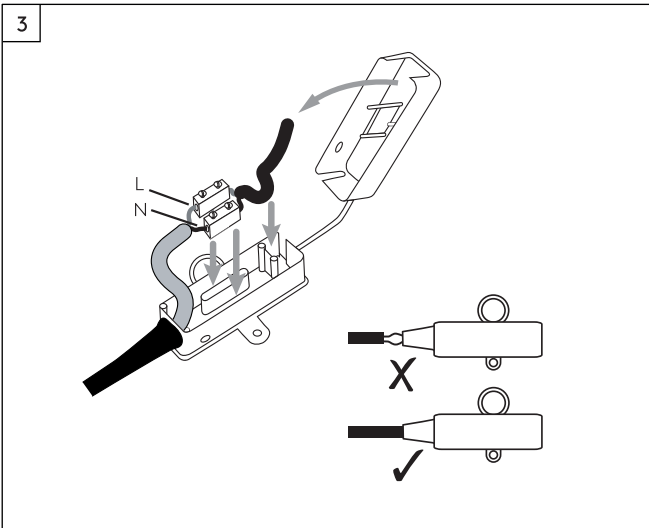

# Kos 100 LED

astro

- GB** This product contains a light source of energy efficiency class E to Regulation (EU) No 2019/2015 (01/09/2021).
- AR** لائحة الاتحاد الأوروبي (رقم 2019/2015) يحتوي هذا المنتج على مصدر ضوء من فئة كفاءة الطاقة (01/09/2021).
- BG** Този продукт съдържа светлинен източник с клас на енергийна ефективност E съгласно Регламент (ЕС) № 2019/2015 (01.09.2021 г.).
- CZ** Tento výrobek obsahuje světelný zdroj třídy účinnosti E podle nařízení (EU) č. 2019/2015 (1. 9. 2021).
- DE** Dieses Produkt enthält eine Lichtquelle der Energieeffizienzklasse E gemäß Verordnung (EU) Nr. 2019/2015 (01/09/2021).
- ES** Este producto contiene una fuente de energía luminica de clase eficiente E conforme al Reglamento (UE) n.º 2019/2015 (01/09/2021).
- FI** Tämä tuote sisältää valonlähteen, jonka energiatehokkuusluokka on E EU-asetuksen 2019/2015 mukaisesti (01/09/2021).
- FR** Ce produit contient une source lumineuse de classe d'efficacité énergétique E selon le règlement (UE) n ° 2019/2015 (01/09/2021).
- GR** Αυτό το προϊόν περιέχει πηγή φωτός ενεργειακής απόδοσης E σύμφωνα με τον κανονισμό (ΕΥ) Αρ. 2019/2015 (01/09/2021).
- HR** Ovaj proizvod sadrži izvor svjetlosti E razreda energetske učinkovitosti prema Uredbi (EU) br. 2019/2015 (1. rujna 2021.).
- HU** Ez a termék a 2019/2015/EU (2021/09/01) rendelet szerint E energia-hatékonysági osztályba tartozó fényforrást tartalmaz.
- IE** Tá foinse shlais sa táirge seo d'aicme éifeachtúlachta fuinnimh E de réir Rialachán (AE) Uimh. 2019/20 (01/09/2021).
- IT** Questo prodotto contiene una sorgente luminosa di classe di efficienza energetica E secondo il regolamento (UE) n ° 2019/2015 (01/09/2021).
- JP** 本製品には、規則 (EU) No 2019/2015 (01/09/2021) におけるエネルギー効率クラスEの光源が搭載されています。
- NL** Dit product bevat een lichtbron van energie-efficiëntieklasse E conform Verordening (EU) nr. 2019/2015 (01/09/2021).
- PL** Ten produkt zawiera źródło światła klasy wydajności elektrycznej E zgodnie z rozporządzeniem (UE) nr 2019/2015 (01/09/2021).
- PT** Este produto contém uma fonte de luz com classe de eficiência energética de E de acordo com o Regulamento (UE) N.º 2019/2015 (01/09/2021).
- RO** Acest produs conține o sursă de lumină din clasa de eficiență energetică E conform Regulamentului (UE) nr. 2019/2015 (01/09/2021).
- RU** Это изделие включает в себя источник света, относящийся к классу энергоэффективности E в соответствии с Регламентом (ЕС) № 2019/2015 (01.09.2021).
- SE** Denna produkt innehåller en ljuskälla med energieffektivitetsklass E enligt förordning (EU) nr 2019/2015 (2021-01-01).
- SK** Tento výrobek obsahuje svetelný zdroj triedy energetickej účinnosti E v súlade s nariadením (EÚ) č. 2019/2015 (01/09/2021).