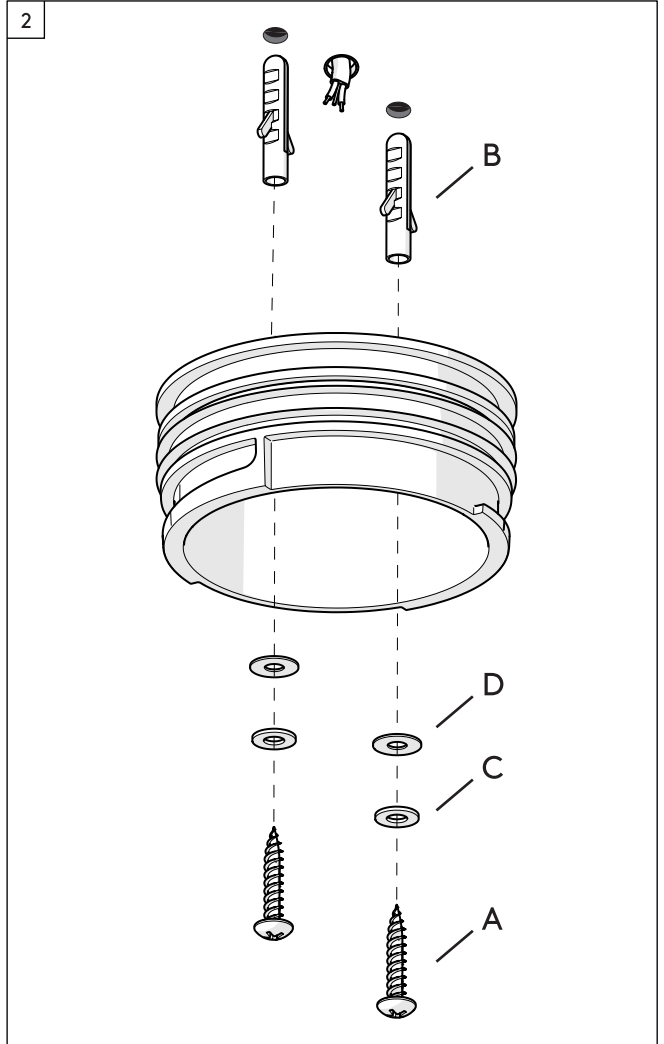

# Kos 100 LED

astro

- GB** This product contains a light source of energy efficiency class E to Regulation (EU) No 2019/2015 (01/09/2021).
- AR** لائحة الاتحاد الأوروبي (رقم 2019/2015) يحتوي هذا المنتج على مصدر ضوء من فئة كفاءة الطاقة (01/09/2021).
- BG** Този продукт съдържа светлинен източник с клас на енергийна ефективност E съгласно Регламент (ЕС) № 2019/2015 (01.09.2021 г.).
- CZ** Tento výrobek obsahuje světelný zdroj třídy účinnosti E podle nařízení (EU) č. 2019/2015 (1. 9. 2021).
- DE** Dieses Produkt enthält eine Lichtquelle der Energieeffizienzklasse E gemäß Verordnung (EU) Nr. 2019/2015 (01/09/2021).
- ES** Este producto contiene una fuente de energía luminica de clase eficiente E conforme al Reglamento (UE) n.º 2019/2015 (01/09/2021).
- FI** Tämä tuote sisältää valonlähteen, jonka energiatehokkuusluokka on E EU-asetuksen 2019/2015 mukaisesti (01/09/2021).
- FR** Ce produit contient une source lumineuse de classe d'efficacité énergétique E selon le règlement (UE) n ° 2019/2015 (01/09/2021).
- GR** Αυτό το προϊόν περιέχει πηγή φωτός ενεργειακής απόδοσης E σύμφωνα με τον κανονισμό (ΕΥ) Αρ. 2019/2015 (01/09/2021).
- HR** Ovaj proizvod sadrži izvor svjetlosti E razreda energetske učinkovitosti prema Uredbi (EU) br. 2019/2015 (1. rujna 2021.).
- HU** Ez a termék a 2019/2015/EU (2021/09/01) rendelet szerint E energia-hatékonysági osztályba tartozó fényforrást tartalmaz.
- IE** Tá foinse shlais sa táirge seo d'aicme éifeachtúlachta fuinnimh E de réir Rialachán (AE) Uimh. 2019/20 (01/09/2021).
- IT** Questo prodotto contiene una sorgente luminosa di classe di efficienza energetica E secondo il regolamento (UE) n ° 2019/2015 (01/09/2021).
- JP** 本製品には、規則 (EU) No 2019/2015 (01/09/2021) におけるエネルギー効率クラスEの光源が搭載されています。
- NL** Dit product bevat een lichtbron van energie-efficiëntieklasse E conform Verordening (EU) nr. 2019/2015 (01/09/2021).
- PL** Ten produkt zawiera źródło światła klasy wydajności elektrycznej E zgodnie z rozporządzeniem (UE) nr 2019/2015 (01/09/2021).
- PT** Este produto contém uma fonte de luz com classe de eficiência energética de E de acordo com o Regulamento (UE) N.º 2019/2015 (01/09/2021).
- RO** Acest produs conține o sursă de lumină din clasa de eficiență energetică E conform Regulamentului (UE) nr. 2019/2015 (01/09/2021).
- RU** Это изделие включает в себя источник света, относящийся к классу энергоэффективности E в соответствии с Регламентом (ЕС) № 2019/2015 (01.09.2021).
- SE** Denna produkt innehåller en ljuskälla med energieffektivitetsklass E enligt förordning (EU) nr 2019/2015 (2021-01-01).
- SK** Tento výrobek obsahuje svetelný zdroj triedy energetickej účinnosti E v súlade s nariadením (EÚ) č. 2019/2015 (01/09/2021).