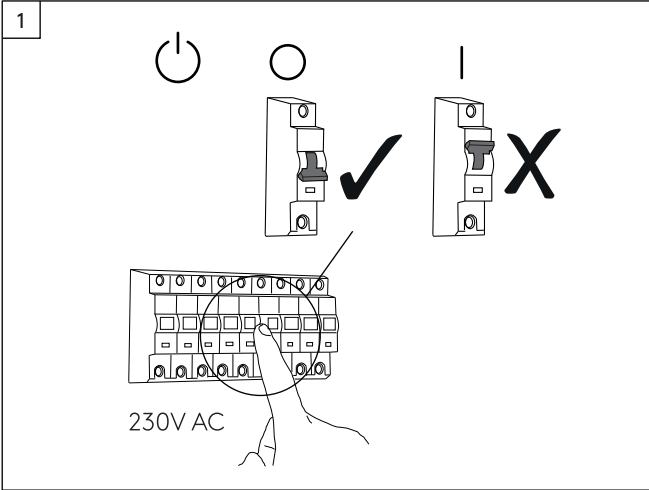

# Kos 100 LED

astro

- GB** This product contains a light source of energy efficiency class E to Regulation (EU) No 2019/2015 (01/09/2021).
- AR** لائحة الاتحاد الأوروبي (رقم 2019/2015) يحتوي هذا المنتج على مصدر ضوء من فئة كفاءة الطاقة (01/09/2021).
- BG** Този продукт съдържа светлинен източник с клас на енергийна ефективност E съгласно Регламент (ЕС) № 2019/2015 (01.09.2021 г.).
- CZ** Tento výrobek obsahuje světelný zdroj třídy účinnosti E podle nařízení (EU) č. 2019/2015 (1. 9. 2021).
- DE** Dieses Produkt enthält eine Lichtquelle der Energieeffizienzklasse E gemäß Verordnung (EU) Nr. 2019/2015 (01/09/2021).
- ES** Este producto contiene una fuente de energía luminica de clase eficiente E conforme al Reglamento (UE) n.º 2019/2015 (01/09/2021).
- FI** Tämä tuote sisältää valonlähteen, jonka energiatehokkuusluokka on E EU-asetuksen 2019/2015 mukaisesti (01/09/2021).
- FR** Ce produit contient une source lumineuse de classe d'efficacité énergétique E selon le règlement (UE) n ° 2019/2015 (01/09/2021).
- GR** Αυτό το προϊόν περιέχει πηγή φωτός ενεργειακής απόδοσης E σύμφωνα με τον κανονισμό (ΕΥ) Αρ. 2019/2015 (01/09/2021).
- HR** Ovaj proizvod sadrži izvor svjetlosti E razreda energetske učinkovitosti prema Uredbi (EU) br. 2019/2015 (1. rujna 2021.).
- HU** Ez a termék a 2019/2015/EU (2021/09/01) rendelet szerint E energia-hatékonysági osztályba tartozó fényforrást tartalmaz.
- IE** Tá foinse shlais sa táirge seo d'aicme éifeachtúlachta fuinnimh E de réir Rialachán (AE) Uimh. 2019/20 (01/09/2021).
- IT** Questo prodotto contiene una sorgente luminosa di classe di efficienza energetica E secondo il regolamento (UE) n ° 2019/2015 (01/09/2021).
- JP** 本製品には、規則 (EU) No 2019/2015 (01/09/2021) におけるエネルギー効率クラスEの光源が搭載されています。
- NL** Dit product bevat een lichtbron van energie-efficiëntieklasse E conform Verordening (EU) nr. 2019/2015 (01/09/2021).
- PL** Ten produkt zawiera źródło światła klasy wydajności elektrycznej E zgodnie z rozporządzeniem (UE) nr 2019/2015 (01/09/2021).
- PT** Este produto contém uma fonte de luz com classe de eficiência energética de E de acordo com o Regulamento (UE) N.º 2019/2015 (01/09/2021).
- RO** Acest produs conține o sursă de lumină din clasa de eficiență energetică E conform Regulamentului (UE) nr. 2019/2015 (01/09/2021).
- RU** Это изделие включает в себя источник света, относящийся к классу энергоэффективности E в соответствии с Регламентом (ЕС) № 2019/2015 (01.09.2021).
- SE** Denna produkt innehåller en ljuskälla med energieffektivitetsklass E enligt förordning (EU) nr 2019/2015 (2021-01-01).
- SK** Tento výrobek obsahuje svetelný zdroj triedy energetickej účinnosti E v súlade s nariadením (EÚ) č. 2019/2015 (01/09/2021).