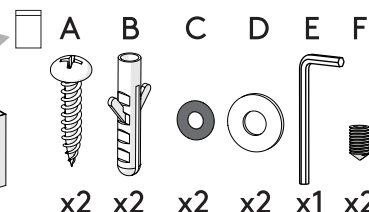

Tallinn Twin

astro

- GB** This product contains a light source of energy efficiency class E to Regulation (EU) No 2019/2015 (01/09/2021).
- AR** للائحة الاتحاد الأوروبي (رقم 2019/2015) يحتوي هذا المنتج على مصدر ضوء من فئة كفاءة الطاقة (01/09/2021).
- BG** Този продукт съдържа светлинен източник с клас на енергийна ефективност E съгласно Регламент (ЕС) № 2019/2015 (01.09.2021 г.).
- CZ** Tento výrobek obsahuje světelný zdroj třídy účinnosti E podle nařízení (EU) č. 2019/2015 (1. 9. 2021).
- DE** Dieses Produkt enthält eine Lichtquelle der Energieeffizienzklasse E gemäß Verordnung (EU) Nr. 2019/2015 (01/09/2021).
- ES** Este producto contiene una fuente de energía lumínica de clase eficiente E conforme al Reglamento (UE) n.º 2019/2015 (01/09/2021).
- FI** Tämä tuote sisältää valonlähteen, jonka energiatehokkuusluokka on E EU-asetuksen 2019/2015 mukaisesti (01/09/2021).
- FR** Ce produit contient une source lumineuse de classe d'efficacité énergétique E selon le règlement (UE) n° 2019/2015 (01/09/2021).
- GR** Αυτό το προϊόν περιέχει πηγή φωτός ενεργειακής απόδοσης E σύμφωνα με τον κανονισμό (ΕΥ) Αρ. 2019/2015 (01/09/2021).
- HR** Ovaj proizvod sadrži izvor svjetlosti E razreda energetske učinkovitosti prema Uredbi (EU) br. 2019/2015 (1. rujna 2021.).
- HU** Ez a termék a 2019/2015/EU (2021/09/01) rendelet szerint E energia-hatékonysági osztályba tartozó fényforrást tartalmaz.
- IE** Tá foinshe sholais sa táirge seo d'aicme éifeachtúlachta fuinnimh E de réir Rialachán (AE) Uimh. 2019/20 (01/09/2021).
- IT** Questo prodotto contiene una sorgente luminosa di classe di efficienza energetica E secondo il regolamento (UE) n° 2019/2015 (01/09/2021).
- JP** 本製品には、規則 (EU) No 2019/2015 (01/09/2021) におけるエネルギー効率クラスEの光源が搭載されています。
- NL** Dit product bevat een lichtbron van energie-efficiëntieklasse E conform Verordening (EU) nr. 2019/2015 (01/09/2021).
- PL** Ten produkt zawiera źródło światła klasy wydajności elektrycznej E zgodnie z rozporządzeniem (UE) nr 2019/2015 (01/09/2021).
- PT** Este produto contém uma fonte de luz com classe de eficiência energética de E de acordo com o Regulamento (UE) N.º 2019/2015 (01/09/2021).
- RO** Acest produs conține o sursă de lumină din clasa de eficiență energetică E conform Regulamentului (UE) nr. 2019/2015 (01/09/2021).
- RU** Это изделие включает в себя источник света, относящийся к классу энергоэффективности E в соответствии с Регламентом (ЕС) № 2019/2015 (01.09.2021).
- SE** Denna produkt innehåller en ljuskälla med energieffektivitetsklass E enligt förordning (EU) nr 2019/2015 (2021-01-01).
- SK** Tento výrobok obsahuje svetelný zdroj triedy energetickej účinnosti E v súlade s nariadením (EÚ) č. 2019/2015 (01/09/2021).