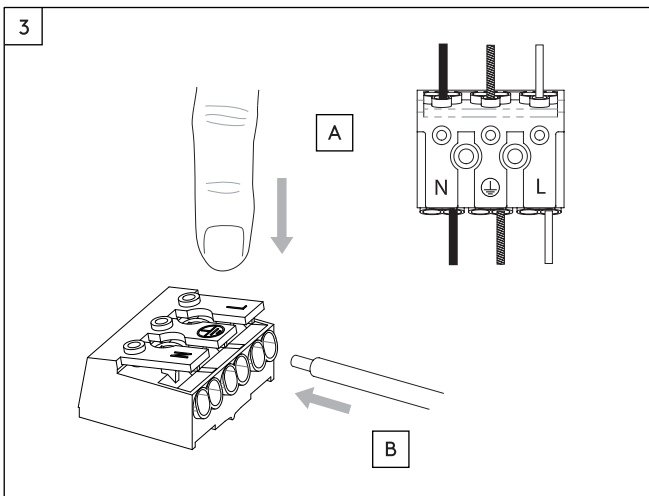

Tallinn Twin

astro

- GB** This product contains a light source of energy efficiency class E to Regulation (EU) No 2019/2015 (01/09/2021).
- AR** للائحة الاتحاد الأوروبي (رقم 2019/2015) يحتوي هذا المنتج على مصدر ضوء من فئة كفاءة الطاقة (01/09/2021).
- BG** Този продукт съдържа светлинен източник с клас на енергийна ефективност E съгласно Регламент (ЕС) № 2019/2015 (01.09.2021 г.).
- CZ** Tento výrobek obsahuje světelný zdroj třídy účinnosti E podle nařízení (EU) č. 2019/2015 (1. 9. 2021).
- DE** Dieses Produkt enthält eine Lichtquelle der Energieeffizienzklasse E gemäß Verordnung (EU) Nr. 2019/2015 (01/09/2021).
- ES** Este producto contiene una fuente de energía lumínica de clase eficiente E conforme al Reglamento (UE) n.º 2019/2015 (01/09/2021).
- FI** Tämä tuote sisältää valonlähteen, jonka energiatehokkuusluokka on E EU-asetuksen 2019/2015 mukaisesti (01/09/2021).
- FR** Ce produit contient une source lumineuse de classe d'efficacité énergétique E selon le règlement (UE) n° 2019/2015 (01/09/2021).
- GR** Αυτό το προϊόν περιέχει πηγή φωτός ενεργειακής απόδοσης E σύμφωνα με τον κανονισμό (ΕΥ) Αρ. 2019/2015 (01/09/2021).
- HR** Ovaj proizvod sadrži izvor svjetlosti E razreda energetske učinkovitosti prema Uredbi (EU) br. 2019/2015 (1. rujna 2021.).
- HU** Ez a termék a 2019/2015/EU (2021/09/01) rendelet szerint E energia-hatékonysági osztályba tartozó fényforrást tartalmaz.
- IE** Tá foinshe sholais sa táirge seo d'aicme éifeachtúlachta fuinnimh E de réir Rialachán (AE) Uimh. 2019/20 (01/09/2021).
- IT** Questo prodotto contiene una sorgente luminosa di classe di efficienza energetica E secondo il regolamento (UE) n° 2019/2015 (01/09/2021).
- JP** 本製品には、規則 (EU) No 2019/2015 (01/09/2021) におけるエネルギー効率クラスEの光源が搭載されています。
- NL** Dit product bevat een lichtbron van energie-efficiëntieklasse E conform Verordening (EU) nr. 2019/2015 (01/09/2021).
- PL** Ten produkt zawiera źródło światła klasy wydajności elektrycznej E zgodnie z rozporządzeniem (UE) nr 2019/2015 (01/09/2021).
- PT** Este produto contém uma fonte de luz com classe de eficiência energética de E de acordo com o Regulamento (UE) N.º 2019/2015 (01/09/2021).
- RO** Acest produs conține o sursă de lumină din clasa de eficiență energetică E conform Regulamentului (UE) nr. 2019/2015 (01/09/2021).
- RU** Это изделие включает в себя источник света, относящийся к классу энергоэффективности E в соответствии с Регламентом (ЕС) № 2019/2015 (01.09.2021).
- SE** Denna produkt innehåller en ljuskälla med energieffektivitetsklass E enligt förordning (EU) nr 2019/2015 (2021-01-01).
- SK** Tento výrobok obsahuje svetelný zdroj triedy energetickej účinnosti E v súlade s nariadením (EÚ) č. 2019/2015 (01/09/2021).