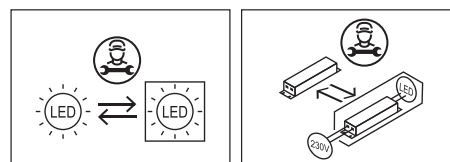

Tallinn Twin

astro

- GB** This product contains a light source of energy efficiency class E to Regulation (EU) No 2019/2015 (01/09/2021).
- AR** للائحة الاتحاد الأوروبي (رقم 2019/2015) يحتوي هذا المنتج على مصدر ضوء من فئة كفاءة الطاقة (01/09/2021).
- BG** Този продукт съдържа светлинен източник с клас на енергийна ефективност E съгласно Регламент (ЕС) № 2019/2015 (01.09.2021 г.).
- CZ** Tento výrobek obsahuje světelný zdroj třídy účinnosti E podle nařízení (EU) č. 2019/2015 (1. 9. 2021).
- DE** Dieses Produkt enthält eine Lichtquelle der Energieeffizienzklasse E gemäß Verordnung (EU) Nr. 2019/2015 (01/09/2021).
- ES** Este producto contiene una fuente de energía lumínica de clase eficiente E conforme al Reglamento (UE) n.º 2019/2015 (01/09/2021).
- FI** Tämä tuote sisältää valonlähteen, jonka energiatehokkuusluokka on E EU-asetuksen 2019/2015 mukaisesti (01/09/2021).
- FR** Ce produit contient une source lumineuse de classe d'efficacité énergétique E selon le règlement (UE) n° 2019/2015 (01/09/2021).
- GR** Αυτό το προϊόν περιέχει πηγή φωτός ενεργειακής απόδοσης E σύμφωνα με τον κανονισμό (ΕΥ) Αρ. 2019/2015 (01/09/2021).
- HR** Ovaj proizvod sadrži izvor svjetlosti E razreda energetske učinkovitosti prema Uredbi (EU) br. 2019/2015 (1. rujna 2021.).
- HU** Ez a termék a 2019/2015/EU (2021/09/01) rendelet szerint E energia-hatékonysági osztályba tartozó fényforrást tartalmaz.
- IE** Tá foinshe sholais sa táirge seo d'aicme éifeachtúlachta fuinnimh E de réir Rialachán (AE) Uimh. 2019/20 (01/09/2021).
- IT** Questo prodotto contiene una sorgente luminosa di classe di efficienza energetica E secondo il regolamento (UE) n° 2019/2015 (01/09/2021).
- JP** 本製品には、規則 (EU) No 2019/2015 (01/09/2021) におけるエネルギー効率クラスEの光源が搭載されています。
- NL** Dit product bevat een lichtbron van energie-efficiëntieklasse E conform Verordening (EU) nr. 2019/2015 (01/09/2021).
- PL** Ten produkt zawiera źródło światła klasy wydajności elektrycznej E zgodnie z rozporządzeniem (UE) nr 2019/2015 (01/09/2021).
- PT** Este produto contém uma fonte de luz com classe de eficiência energética de E de acordo com o Regulamento (UE) N.º 2019/2015 (01/09/2021).
- RO** Acest produs conține o sursă de lumină din clasa de eficiență energetică E conform Regulamentului (UE) nr. 2019/2015 (01/09/2021).
- RU** Это изделие включает в себя источник света, относящийся к классу энергоэффективности E в соответствии с Регламентом (ЕС) № 2019/2015 (01.09.2021).
- SE** Denna produkt innehåller en ljuskälla med energieffektivitetsklass E enligt förordning (EU) nr 2019/2015 (2021-01-01).
- SK** Tento výrobok obsahuje svetelný zdroj triedy energetickej účinnosti E v súlade s nariadením (EÚ) č. 2019/2015 (01/09/2021).