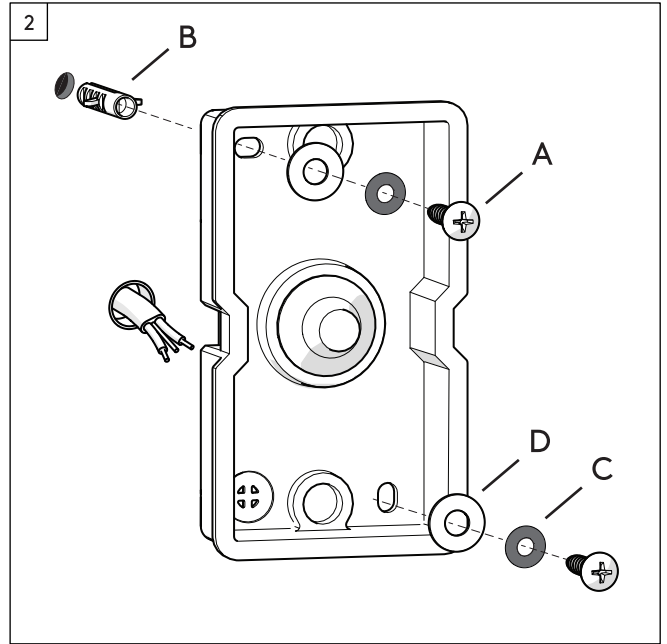

Tallinn Twin

astro

- GB** This product contains a light source of energy efficiency class E to Regulation (EU) No 2019/2015 (01/09/2021).
- AR** للائحة الاتحاد الأوروبي (رقم 2019/2015) يحتوي هذا المنتج على مصدر ضوء من فئة كفاءة الطاقة (01/09/2021).
- BG** Този продукт съдържа светлинен източник с клас на енергийна ефективност E съгласно Регламент (ЕС) № 2019/2015 (01.09.2021 г.).
- CZ** Tento výrobek obsahuje světelný zdroj třídy účinnosti E podle nařízení (EU) č. 2019/2015 (1. 9. 2021).
- DE** Dieses Produkt enthält eine Lichtquelle der Energieeffizienzklasse E gemäß Verordnung (EU) Nr. 2019/2015 (01/09/2021).
- ES** Este producto contiene una fuente de energía lumínica de clase eficiente E conforme al Reglamento (UE) n.º 2019/2015 (01/09/2021).
- FI** Tämä tuote sisältää valonlähteen, jonka energiatehokkuusluokka on E EU-asetuksen 2019/2015 mukaisesti (01/09/2021).
- FR** Ce produit contient une source lumineuse de classe d'efficacité énergétique E selon le règlement (UE) n° 2019/2015 (01/09/2021).
- GR** Αυτό το προϊόν περιέχει πηγή φωτός ενεργειακής απόδοσης E σύμφωνα με τον κανονισμό (ΕΥ) Αρ. 2019/2015 (01/09/2021).
- HR** Ovaj proizvod sadrži izvor svjetlosti E razreda energetske učinkovitosti prema Uredbi (EU) br. 2019/2015 (1. rujna 2021.).
- HU** Ez a termék a 2019/2015/EU (2021/09/01) rendelet szerint E energia-hatékonysági osztályba tartozó fényforrást tartalmaz.
- IE** Tá foinshe sholais sa táirge seo d'aicme éifeachtúlachta fuinnimh E de réir Rialachán (AE) Uimh. 2019/20 (01/09/2021).
- IT** Questo prodotto contiene una sorgente luminosa di classe di efficienza energetica E secondo il regolamento (UE) n° 2019/2015 (01/09/2021).
- JP** 本製品には、規則 (EU) No 2019/2015 (01/09/2021) におけるエネルギー効率クラスEの光源が搭載されています。
- NL** Dit product bevat een lichtbron van energie-efficiëntieklasse E conform Verordening (EU) nr. 2019/2015 (01/09/2021).
- PL** Ten produkt zawiera źródło światła klasy wydajności elektrycznej E zgodnie z rozporządzeniem (UE) nr 2019/2015 (01/09/2021).
- PT** Este produto contém uma fonte de luz com classe de eficiência energética de E de acordo com o Regulamento (UE) N.º 2019/2015 (01/09/2021).
- RO** Acest produs conține o sursă de lumină din clasa de eficiență energetică E conform Regulamentului (UE) nr. 2019/2015 (01/09/2021).
- RU** Это изделие включает в себя источник света, относящийся к классу энергоэффективности E в соответствии с Регламентом (ЕС) № 2019/2015 (01.09.2021).
- SE** Denna produkt innehåller en ljuskälla med energieffektivitetsklass E enligt förordning (EU) nr 2019/2015 (2021-01-01).
- SK** Tento výrobok obsahuje svetelný zdroj triedy energetickej účinnosti E v súlade s nariadením (EÚ) č. 2019/2015 (01/09/2021).