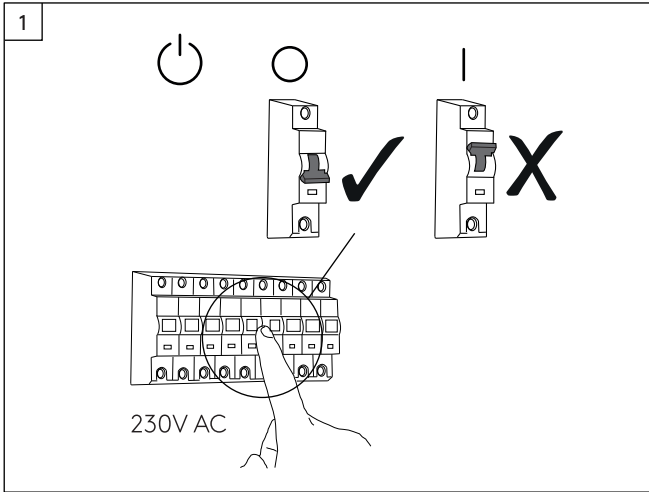

Tallinn Twin

astro

- GB** This product contains a light source of energy efficiency class E to Regulation (EU) No 2019/2015 (01/09/2021).
- AR** للائحة الاتحاد الأوروبي (رقم 2019/2015) يحتوي هذا المنتج على مصدر ضوء من فئة كفاءة الطاقة (01/09/2021).
- BG** Този продукт съдържа светлинен източник с клас на енергийна ефективност E съгласно Регламент (ЕС) № 2019/2015 (01.09.2021 г.).
- CZ** Tento výrobek obsahuje světelný zdroj třídy účinnosti E podle nařízení (EU) č. 2019/2015 (1. 9. 2021).
- DE** Dieses Produkt enthält eine Lichtquelle der Energieeffizienzklasse E gemäß Verordnung (EU) Nr. 2019/2015 (01/09/2021).
- ES** Este producto contiene una fuente de energía lumínica de clase eficiente E conforme al Reglamento (UE) n.º 2019/2015 (01/09/2021).
- FI** Tämä tuote sisältää valonlähteen, jonka energiatehokkuusluokka on E EU-asetuksen 2019/2015 mukaisesti (01/09/2021).
- FR** Ce produit contient une source lumineuse de classe d'efficacité énergétique E selon le règlement (UE) n° 2019/2015 (01/09/2021).
- GR** Αυτό το προϊόν περιέχει πηγή φωτός ενεργειακής απόδοσης E σύμφωνα με τον κανονισμό (ΕΥ) Αρ. 2019/2015 (01/09/2021).
- HR** Ovaj proizvod sadrži izvor svjetlosti E razreda energetske učinkovitosti prema Uredbi (EU) br. 2019/2015 (1. rujna 2021.).
- HU** Ez a termék a 2019/2015/EU (2021/09/01) rendelet szerint E energia-hatékonysági osztályba tartozó fényforrást tartalmaz.
- IE** Tá foinshe sholais sa táirge seo d'aicme éifeachtúlachta fuinnimh E de réir Rialachán (AE) Uimh. 2019/20 (01/09/2021).
- IT** Questo prodotto contiene una sorgente luminosa di classe di efficienza energetica E secondo il regolamento (UE) n° 2019/2015 (01/09/2021).
- JP** 本製品には、規則 (EU) No 2019/2015 (01/09/2021) におけるエネルギー効率クラスEの光源が搭載されています。
- NL** Dit product bevat een lichtbron van energie-efficiëntieklasse E conform Verordening (EU) nr. 2019/2015 (01/09/2021).
- PL** Ten produkt zawiera źródło światła klasy wydajności elektrycznej E zgodnie z rozporządzeniem (UE) nr 2019/2015 (01/09/2021).
- PT** Este produto contém uma fonte de luz com classe de eficiência energética de E de acordo com o Regulamento (UE) N.º 2019/2015 (01/09/2021).
- RO** Acest produs conține o sursă de lumină din clasa de eficiență energetică E conform Regulamentului (UE) nr. 2019/2015 (01/09/2021).
- RU** Это изделие включает в себя источник света, относящийся к классу энергоэффективности E в соответствии с Регламентом (ЕС) № 2019/2015 (01.09.2021).
- SE** Denna produkt innehåller en ljuskälla med energieffektivitetsklass E enligt förordning (EU) nr 2019/2015 (2021-01-01).
- SK** Tento výrobok obsahuje svetelný zdroj triedy energetickej účinnosti E v súlade s nariadením (EÚ) č. 2019/2015 (01/09/2021).