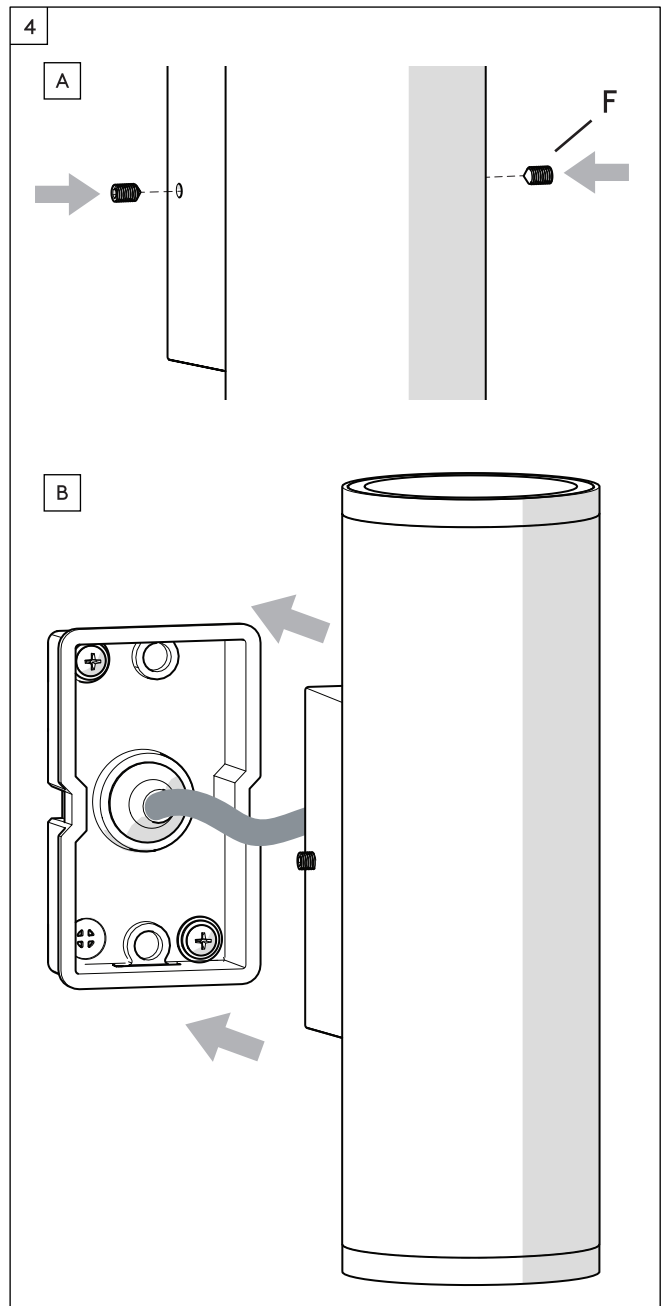

Tallinn Twin

astro

- GB** This product contains a light source of energy efficiency class E to Regulation (EU) No 2019/2015 (01/09/2021).
- AR** للائحة الاتحاد الأوروبي (رقم 2019/2015) يحتوي هذا المنتج على مصدر ضوء من فئة كفاءة الطاقة (01/09/2021).
- BG** Този продукт съдържа светлинен източник с клас на енергийна ефективност E съгласно Регламент (ЕС) № 2019/2015 (01.09.2021 г.).
- CZ** Tento výrobek obsahuje světelný zdroj třídy účinnosti E podle nařízení (EU) č. 2019/2015 (1. 9. 2021).
- DE** Dieses Produkt enthält eine Lichtquelle der Energieeffizienzklasse E gemäß Verordnung (EU) Nr. 2019/2015 (01/09/2021).
- ES** Este producto contiene una fuente de energía lumínica de clase eficiente E conforme al Reglamento (UE) n.º 2019/2015 (01/09/2021).
- FI** Tämä tuote sisältää valonlähteen, jonka energiatehokkuusluokka on E EU-asetuksen 2019/2015 mukaisesti (01/09/2021).
- FR** Ce produit contient une source lumineuse de classe d'efficacité énergétique E selon le règlement (UE) n° 2019/2015 (01/09/2021).
- GR** Αυτό το προϊόν περιέχει πηγή φωτός ενεργειακής απόδοσης E σύμφωνα με τον κανονισμό (ΕΥ) Αρ. 2019/2015 (01/09/2021).
- HR** Ovaj proizvod sadrži izvor svjetlosti E razreda energetske učinkovitosti prema Uredbi (EU) br. 2019/2015 (1. rujna 2021.).
- HU** Ez a termék a 2019/2015/EU (2021/09/01) rendelet szerint E energia-hatékonysági osztályba tartozó fényforrást tartalmaz.
- IE** Tá foinshe sholais sa táirge seo d'aicme éifeachtúlachta fuinnimh E de réir Rialachán (AE) Uimh. 2019/20 (01/09/2021).
- IT** Questo prodotto contiene una sorgente luminosa di classe di efficienza energetica E secondo il regolamento (UE) n° 2019/2015 (01/09/2021).
- JP** 本製品には、規則 (EU) No 2019/2015 (01/09/2021) におけるエネルギー効率クラスEの光源が搭載されています。
- NL** Dit product bevat een lichtbron van energie-efficiëntieklasse E conform Verordening (EU) nr. 2019/2015 (01/09/2021).
- PL** Ten produkt zawiera źródło światła klasy wydajności elektrycznej E zgodnie z rozporządzeniem (UE) nr 2019/2015 (01/09/2021).
- PT** Este produto contém uma fonte de luz com classe de eficiência energética de E de acordo com o Regulamento (UE) N.º 2019/2015 (01/09/2021).
- RO** Acest produs conține o sursă de lumină din clasa de eficiență energetică E conform Regulamentului (UE) nr. 2019/2015 (01/09/2021).
- RU** Это изделие включает в себя источник света, относящийся к классу энергоэффективности E в соответствии с Регламентом (ЕС) № 2019/2015 (01.09.2021).
- SE** Denna produkt innehåller en ljuskälla med energieffektivitetsklass E enligt förordning (EU) nr 2019/2015 (2021-01-01).
- SK** Tento výrobok obsahuje svetelný zdroj triedy energetickej účinnosti E v súlade s nariadením (EÚ) č. 2019/2015 (01/09/2021).