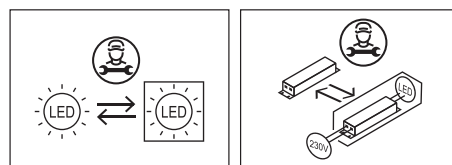

Tallinn Single

astro

- GB** This product contains a light source of energy efficiency class E to Regulation (EU) No 2019/2015 (01/09/2021).
- AR** **للإتحة (الاتحاد الأوروبي (رقم 2019/2015 هـ يحتوي هذا المنتج على مصدر ضوء من فئة كفاءة الطاقة (01/09/2021).**
- BG** Този продукт съдържа светлинен източник с клас на енергийна ефективност E съгласно Регламент (ЕС) № 2019/2015 (01.09.2021 г.).
- CZ** Tento výrobek obsahuje světelný zdroj třídy účinnosti E podle nařízení (EU) č. 2019/2015 (1. 9. 2021).
- DE** Dieses Produkt enthält eine Lichtquelle der Energieeffizienzklasse E gemäß Verordnung (EU) Nr. 2019/2015 (01/09/2021).
- ES** Este producto contiene una fuente de energía lumínica de clase eficiente E conforme al Reglamento (UE) n.º 2019/2015 (01/09/2021).
- FI** Tämä tuote sisältää valonlähteen, jonka energiatehokkuusluokka on E EU-asetuksen 2019/2015 mukaisesti (01/09/2021).
- FR** Ce produit contient une source lumineuse de classe d'efficacité énergétique E selon le règlement (UE) n° 2019/2015 (01/09/2021).
- GR** Αυτό το προϊόν περιέχει πηγή φωτός ενεργειακής απόδοσης E σύμφωνα με τον κανονισμό (ΕΥ) Αρ. 2019/2015 (01/09/2021).
- HR** Ovaj proizvod sadrži izvor svjetlosti E razreda energetske učinkovitosti prema Uredbi (EU) br. 2019/2015 (1. rujna 2021.).
- HU** Ez a termék a 2019/2015/EU (2021/09/01) rendelet szerint E energia-hatékonysági osztályba tartozó fényforrást tartalmaz.
- IE** Tá foinshe sholais sa táirge seo d'aicme éifeachtúlachta fuinnimh E de réir Rialachán (AE) Uimh. 2019/20 (01/09/2021).
- IT** Questo prodotto contiene una sorgente luminosa di classe di efficienza energetica E secondo il regolamento (UE) n° 2019/2015 (01/09/2021).
- JP** 本製品には、規則 (EU) No 2019/2015 (01/09/2021) におけるエネルギー効率クラスEの光源が搭載されています。
- NL** Dit product bevat een lichtbron van energie-efficiëntieklasse E conform Verordening (EU) nr. 2019/2015 (01/09/2021).
- PL** Ten produkt zawiera źródło światła klasy wydajności elektrycznej E zgodnie z rozporządzeniem (UE) nr 2019/2015 (01/09/2021).
- PT** Este produto contém uma fonte de luz com classe de eficiência energética de E de acordo com o Regulamento (UE) N.º 2019/2015 (01/09/2021).
- RO** Acest produs conține o sursă de lumină din clasa de eficiență energetică E conform Regulamentului (UE) nr. 2019/2015 (01/09/2021).
- RU** Это изделие включает в себя источник света, относящийся к классу энергоэффективности E в соответствии с Регламентом (ЕС) № 2019/2015 (01.09.2021).
- SE** Denna produkt innehåller en ljuskälla med energieffektivitetsklass E enligt förordning (EU) nr 2019/2015 (2021-01-01).
- SK** Tento výrobok obsahuje svetelný zdroj triedy energetickej účinnosti E v súlade s nariadením (EÚ) č. 2019/2015 (01/09/2021).