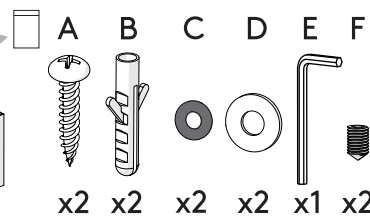

Tallinn Single

astro

- GB** This product contains a light source of energy efficiency class E to Regulation (EU) No 2019/2015 (01/09/2021).
- AR** **للإتحة (الاتحاد الأوروبي (رقم 2019/2015 هـ يحتوي هذا المنتج على مصدر ضوء من فئة كفاءة الطاقة (01/09/2021).**
- BG** Този продукт съдържа светлинен източник с клас на енергийна ефективност E съгласно Регламент (ЕС) № 2019/2015 (01.09.2021 г.).
- CZ** Tento výrobek obsahuje světelný zdroj třídy účinnosti E podle nařízení (EU) č. 2019/2015 (1. 9. 2021).
- DE** Dieses Produkt enthält eine Lichtquelle der Energieeffizienzklasse E gemäß Verordnung (EU) Nr. 2019/2015 (01/09/2021).
- ES** Este producto contiene una fuente de energía lumínica de clase eficiente E conforme al Reglamento (UE) n.º 2019/2015 (01/09/2021).
- FI** Tämä tuote sisältää valonlähteen, jonka energiatehokkuusluokka on E EU-asetuksen 2019/2015 mukaisesti (01/09/2021).
- FR** Ce produit contient une source lumineuse de classe d'efficacité énergétique E selon le règlement (UE) n° 2019/2015 (01/09/2021).
- GR** Αυτό το προϊόν περιέχει πηγή φωτός ενεργειακής απόδοσης E σύμφωνα με τον κανονισμό (ΕΥ) Αρ. 2019/2015 (01/09/2021).
- HR** Ovaj proizvod sadrži izvor svjetlosti E razreda energetske učinkovitosti prema Uredbi (EU) br. 2019/2015 (1. rujna 2021.).
- HU** Ez a termék a 2019/2015/EU (2021/09/01) rendelet szerint E energia-hatékonysági osztályba tartozó fényforrást tartalmaz.
- IE** Tá foinshe sholais sa táirge seo d'aicme éifeachtúlachta fuinnimh E de réir Rialachán (AE) Uimh. 2019/20 (01/09/2021).
- IT** Questo prodotto contiene una sorgente luminosa di classe di efficienza energetica E secondo il regolamento (UE) n° 2019/2015 (01/09/2021).
- JP** 本製品には、規則 (EU) No 2019/2015 (01/09/2021) におけるエネルギー効率クラスEの光源が搭載されています。
- NL** Dit product bevat een lichtbron van energie-efficiëntieklasse E conform Verordening (EU) nr. 2019/2015 (01/09/2021).
- PL** Ten produkt zawiera źródło światła klasy wydajności elektrycznej E zgodnie z rozporządzeniem (UE) nr 2019/2015 (01/09/2021).
- PT** Este produto contém uma fonte de luz com classe de eficiência energética de E de acordo com o Regulamento (UE) N.º 2019/2015 (01/09/2021).
- RO** Acest produs conține o sursă de lumină din clasa de eficiență energetică E conform Regulamentului (UE) nr. 2019/2015 (01/09/2021).
- RU** Это изделие включает в себя источник света, относящийся к классу энергоэффективности E в соответствии с Регламентом (ЕС) № 2019/2015 (01.09.2021).
- SE** Denna produkt innehåller en ljuskälla med energieffektivitetsklass E enligt förordning (EU) nr 2019/2015 (2021-01-01).
- SK** Tento výrobok obsahuje svetelný zdroj triedy energetickej účinnosti E v súlade s nariadením (EÚ) č. 2019/2015 (01/09/2021).