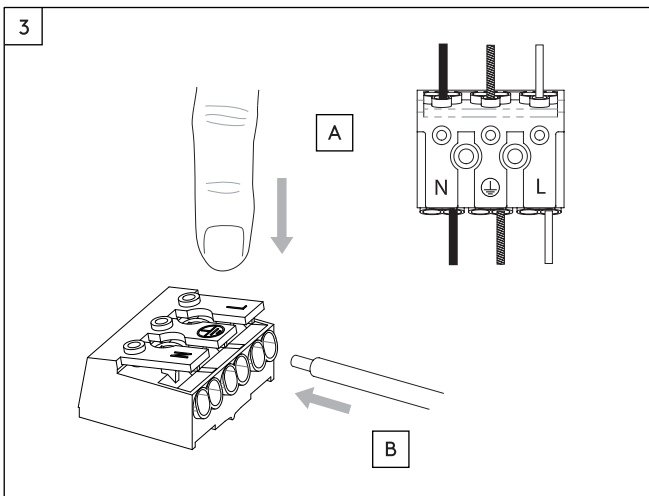

Tallinn Single

astro

- GB** This product contains a light source of energy efficiency class E to Regulation (EU) No 2019/2015 (01/09/2021).
- AR** **للإتحة (الاتحاد الأوروبي (رقم 2019/2015 هـ يحتوي هذا المنتج على مصدر ضوء من فئة كفاءة الطاقة (01/09/2021).**
- BG** Този продукт съдържа светлинен източник с клас на енергийна ефективност E съгласно Регламент (ЕС) № 2019/2015 (01.09.2021 г.).
- CZ** Tento výrobek obsahuje světelný zdroj třídy účinnosti E podle nařízení (EU) č. 2019/2015 (1. 9. 2021).
- DE** Dieses Produkt enthält eine Lichtquelle der Energieeffizienzklasse E gemäß Verordnung (EU) Nr. 2019/2015 (01/09/2021).
- ES** Este producto contiene una fuente de energía lumínica de clase eficiente E conforme al Reglamento (UE) n.º 2019/2015 (01/09/2021).
- FI** Tämä tuote sisältää valonlähteen, jonka energiatehokkuusluokka on E EU-asetuksen 2019/2015 mukaisesti (01/09/2021).
- FR** Ce produit contient une source lumineuse de classe d'efficacité énergétique E selon le règlement (UE) n° 2019/2015 (01/09/2021).
- GR** Αυτό το προϊόν περιέχει πηγή φωτός ενεργειακής απόδοσης E σύμφωνα με τον κανονισμό (ΕΥ) Αρ. 2019/2015 (01/09/2021).
- HR** Ovaj proizvod sadrži izvor svjetlosti E razreda energetske učinkovitosti prema Uredbi (EU) br. 2019/2015 (1. rujna 2021.).
- HU** Ez a termék a 2019/2015/EU (2021/09/01) rendelet szerint E energia-hatékonysági osztályba tartozó fényforrást tartalmaz.
- IE** Tá foinshe sholais sa táirge seo d'aicme éifeachtúlachta fuinnimh E de réir Rialachán (AE) Uimh. 2019/20 (01/09/2021).
- IT** Questo prodotto contiene una sorgente luminosa di classe di efficienza energetica E secondo il regolamento (UE) n° 2019/2015 (01/09/2021).
- JP** 本製品には、規則 (EU) No 2019/2015 (01/09/2021) におけるエネルギー効率クラスEの光源が搭載されています。
- NL** Dit product bevat een lichtbron van energie-efficiëntieklasse E conform Verordening (EU) nr. 2019/2015 (01/09/2021).
- PL** Ten produkt zawiera źródło światła klasy wydajności elektrycznej E zgodnie z rozporządzeniem (UE) nr 2019/2015 (01/09/2021).
- PT** Este produto contém uma fonte de luz com classe de eficiência energética de E de acordo com o Regulamento (UE) N.º 2019/2015 (01/09/2021).
- RO** Acest produs conține o sursă de lumină din clasa de eficiență energetică E conform Regulamentului (UE) nr. 2019/2015 (01/09/2021).
- RU** Это изделие включает в себя источник света, относящийся к классу энергоэффективности E в соответствии с Регламентом (ЕС) № 2019/2015 (01.09.2021).
- SE** Denna produkt innehåller en ljuskälla med energieffektivitetsklass E enligt förordning (EU) nr 2019/2015 (2021-01-01).
- SK** Tento výrobok obsahuje svetelný zdroj triedy energetickej účinnosti E v súlade s nariadením (EÚ) č. 2019/2015 (01/09/2021).