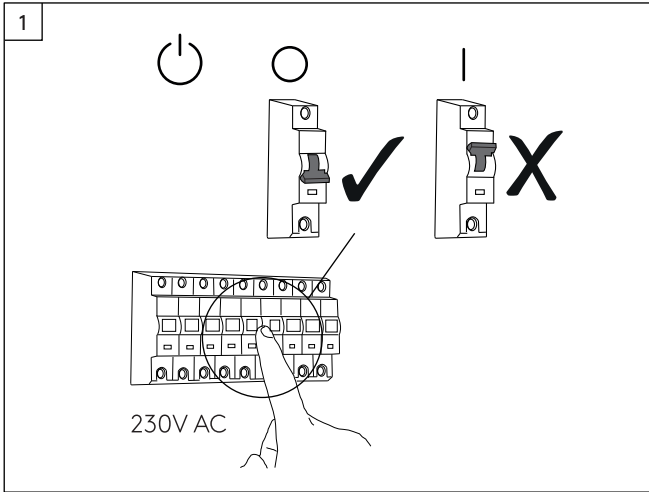

Tallinn Single

astro

- GB** This product contains a light source of energy efficiency class E to Regulation (EU) No 2019/2015 (01/09/2021).
- AR** **للإتحة (الاتحاد الأوروبي (رقم 2019/2015 هـ يحتوي هذا المنتج على مصدر ضوء من فئة كفاءة الطاقة (01/09/2021).**
- BG** Този продукт съдържа светлинен източник с клас на енергийна ефективност E съгласно Регламент (ЕС) № 2019/2015 (01.09.2021 г.).
- CZ** Tento výrobek obsahuje světelný zdroj třídy účinnosti E podle nařízení (EU) č. 2019/2015 (1. 9. 2021).
- DE** Dieses Produkt enthält eine Lichtquelle der Energieeffizienzklasse E gemäß Verordnung (EU) Nr. 2019/2015 (01/09/2021).
- ES** Este producto contiene una fuente de energía lumínica de clase eficiente E conforme al Reglamento (UE) n.º 2019/2015 (01/09/2021).
- FI** Tämä tuote sisältää valonlähteen, jonka energiatehokkuusluokka on E EU-asetuksen 2019/2015 mukaisesti (01/09/2021).
- FR** Ce produit contient une source lumineuse de classe d'efficacité énergétique E selon le règlement (UE) n° 2019/2015 (01/09/2021).
- GR** Αυτό το προϊόν περιέχει πηγή φωτός ενεργειακής απόδοσης E σύμφωνα με τον κανονισμό (ΕΥ) Αρ. 2019/2015 (01/09/2021).
- HR** Ovaj proizvod sadrži izvor svjetlosti E razreda energetske učinkovitosti prema Uredbi (EU) br. 2019/2015 (1. rujna 2021.).
- HU** Ez a termék a 2019/2015/EU (2021/09/01) rendelet szerint E energia-hatékonysági osztályba tartozó fényforrást tartalmaz.
- IE** Tá foinshe sholais sa táirge seo d'aicme éifeachtúlachta fuinnimh E de réir Rialachán (AE) Uimh. 2019/20 (01/09/2021).
- IT** Questo prodotto contiene una sorgente luminosa di classe di efficienza energetica E secondo il regolamento (UE) n° 2019/2015 (01/09/2021).
- JP** 本製品には、規則 (EU) No 2019/2015 (01/09/2021) におけるエネルギー効率クラスEの光源が搭載されています。
- NL** Dit product bevat een lichtbron van energie-efficiëntieklasse E conform Verordening (EU) nr. 2019/2015 (01/09/2021).
- PL** Ten produkt zawiera źródło światła klasy wydajności elektrycznej E zgodnie z rozporządzeniem (UE) nr 2019/2015 (01/09/2021).
- PT** Este produto contém uma fonte de luz com classe de eficiência energética de E de acordo com o Regulamento (UE) N.º 2019/2015 (01/09/2021).
- RO** Acest produs conține o sursă de lumină din clasa de eficiență energetică E conform Regulamentului (UE) nr. 2019/2015 (01/09/2021).
- RU** Это изделие включает в себя источник света, относящийся к классу энергоэффективности E в соответствии с Регламентом (ЕС) № 2019/2015 (01.09.2021).
- SE** Denna produkt innehåller en ljuskälla med energieffektivitetsklass E enligt förordning (EU) nr 2019/2015 (2021-01-01).
- SK** Tento výrobok obsahuje svetelný zdroj triedy energetickej účinnosti E v súlade s nariadením (EÚ) č. 2019/2015 (01/09/2021).