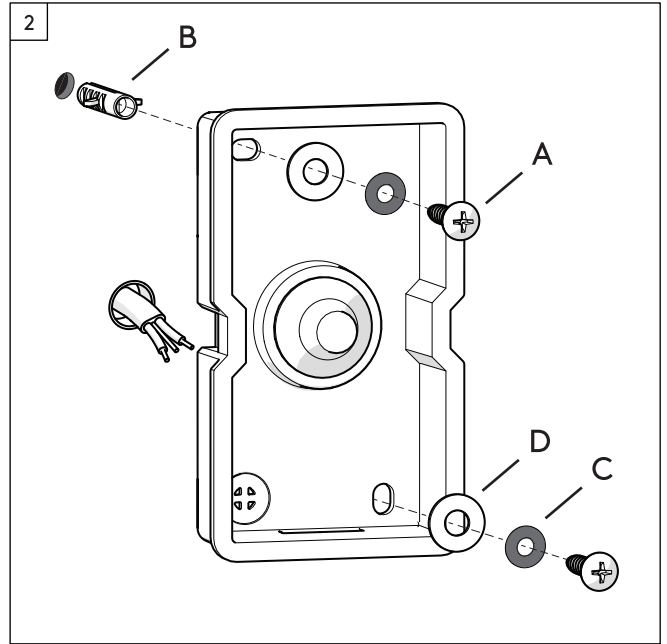

Tallinn Single

astro

- GB** This product contains a light source of energy efficiency class E to Regulation (EU) No 2019/2015 (01/09/2021).
- AR** **للإتحة (الاتحاد الأوروبي (رقم 2019/2015 هـ يحتوي هذا المنتج على مصدر ضوء من فئة كفاءة الطاقة (01/09/2021).**
- BG** Този продукт съдържа светлинен източник с клас на енергийна ефективност E съгласно Регламент (ЕС) № 2019/2015 (01.09.2021 г.).
- CZ** Tento výrobek obsahuje světelný zdroj třídy účinnosti E podle nařízení (EU) č. 2019/2015 (1. 9. 2021).
- DE** Dieses Produkt enthält eine Lichtquelle der Energieeffizienzklasse E gemäß Verordnung (EU) Nr. 2019/2015 (01/09/2021).
- ES** Este producto contiene una fuente de energía lumínica de clase eficiente E conforme al Reglamento (UE) n.º 2019/2015 (01/09/2021).
- FI** Tämä tuote sisältää valonlähteen, jonka energiatehokkuusluokka on E EU-asetuksen 2019/2015 mukaisesti (01/09/2021).
- FR** Ce produit contient une source lumineuse de classe d'efficacité énergétique E selon le règlement (UE) n° 2019/2015 (01/09/2021).
- GR** Αυτό το προϊόν περιέχει πηγή φωτός ενεργειακής απόδοσης E σύμφωνα με τον κανονισμό (ΕΥ) Αρ. 2019/2015 (01/09/2021).
- HR** Ovaj proizvod sadrži izvor svjetlosti E razreda energetske učinkovitosti prema Uredbi (EU) br. 2019/2015 (1. rujna 2021.).
- HU** Ez a termék a 2019/2015/EU (2021/09/01) rendelet szerint E energia-hatékonysági osztályba tartozó fényforrást tartalmaz.
- IE** Tá foinshe sholais sa táirge seo d'aicme éifeachtúlachta fuinnimh E de réir Rialachán (AE) Uimh. 2019/20 (01/09/2021).
- IT** Questo prodotto contiene una sorgente luminosa di classe di efficienza energetica E secondo il regolamento (UE) n° 2019/2015 (01/09/2021).
- JP** 本製品には、規則 (EU) No 2019/2015 (01/09/2021) におけるエネルギー効率クラスEの光源が搭載されています。
- NL** Dit product bevat een lichtbron van energie-efficiëntieklasse E conform Verordening (EU) nr. 2019/2015 (01/09/2021).
- PL** Ten produkt zawiera źródło światła klasy wydajności elektrycznej E zgodnie z rozporządzeniem (UE) nr 2019/2015 (01/09/2021).
- PT** Este produto contém uma fonte de luz com classe de eficiência energética de E de acordo com o Regulamento (UE) N.º 2019/2015 (01/09/2021).
- RO** Acest produs conține o sursă de lumină din clasa de eficiență energetică E conform Regulamentului (UE) nr. 2019/2015 (01/09/2021).
- RU** Это изделие включает в себя источник света, относящийся к классу энергоэффективности E в соответствии с Регламентом (ЕС) № 2019/2015 (01.09.2021).
- SE** Denna produkt innehåller en ljuskälla med energieffektivitetsklass E enligt förordning (EU) nr 2019/2015 (2021-01-01).
- SK** Tento výrobok obsahuje svetelný zdroj triedy energetickej účinnosti E v súlade s nariadením (EÚ) č. 2019/2015 (01/09/2021).