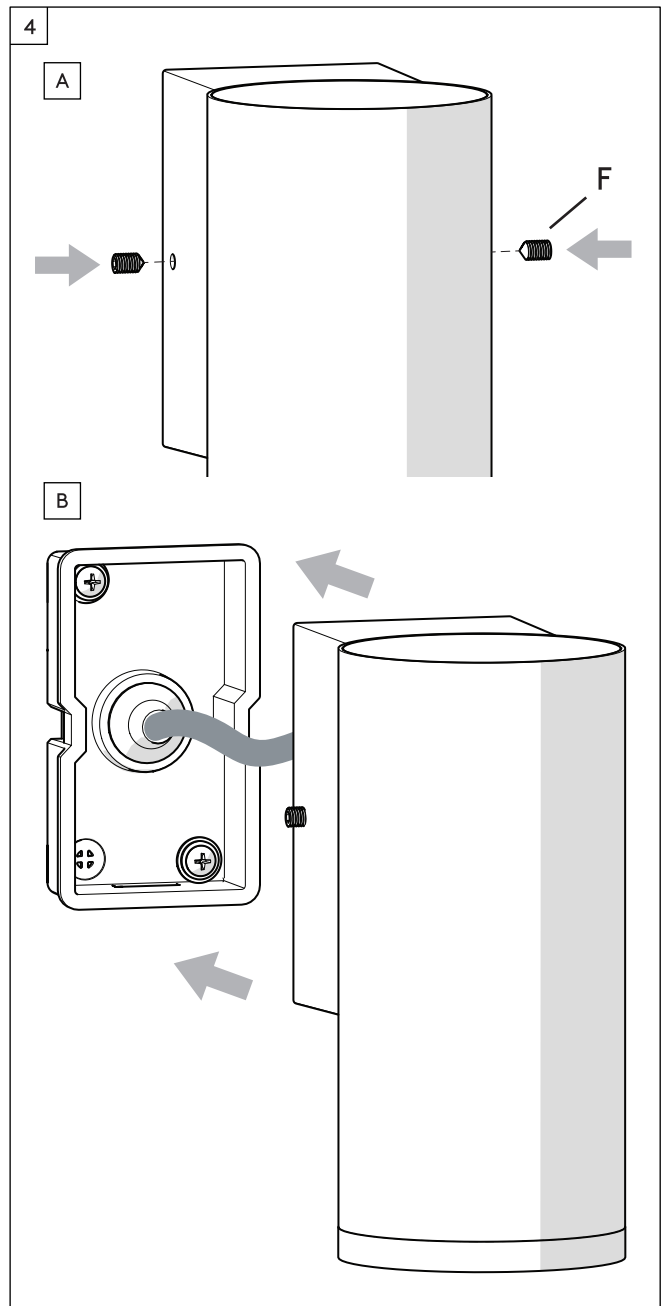

Tallinn Single

astro

- GB** This product contains a light source of energy efficiency class E to Regulation (EU) No 2019/2015 (01/09/2021).
- AR** **للإتحة (الاتحاد الأوروبي (رقم 2019/2015 هـ يحتوي هذا المنتج على مصدر ضوء من فئة كفاءة الطاقة (01/09/2021).**
- BG** Този продукт съдържа светлинен източник с клас на енергийна ефективност E съгласно Регламент (ЕС) № 2019/2015 (01.09.2021 г.).
- CZ** Tento výrobek obsahuje světelný zdroj třídy účinnosti E podle nařízení (EU) č. 2019/2015 (1. 9. 2021).
- DE** Dieses Produkt enthält eine Lichtquelle der Energieeffizienzklasse E gemäß Verordnung (EU) Nr. 2019/2015 (01/09/2021).
- ES** Este producto contiene una fuente de energía lumínica de clase eficiente E conforme al Reglamento (UE) n.º 2019/2015 (01/09/2021).
- FI** Tämä tuote sisältää valonlähteen, jonka energiatehokkuusluokka on E EU-asetuksen 2019/2015 mukaisesti (01/09/2021).
- FR** Ce produit contient une source lumineuse de classe d'efficacité énergétique E selon le règlement (UE) n° 2019/2015 (01/09/2021).
- GR** Αυτό το προϊόν περιέχει πηγή φωτός ενεργειακής απόδοσης E σύμφωνα με τον κανονισμό (ΕΥ) Αρ. 2019/2015 (01/09/2021).
- HR** Ovaj proizvod sadrži izvor svjetlosti E razreda energetske učinkovitosti prema Uredbi (EU) br. 2019/2015 (1. rujna 2021.).
- HU** Ez a termék a 2019/2015/EU (2021/09/01) rendelet szerint E energia-hatékonysági osztályba tartozó fényforrást tartalmaz.
- IE** Tá foinshe sholais sa táirge seo d'aicme éifeachtúlachta fuinnimh E de réir Rialachán (AE) Uimh. 2019/20 (01/09/2021).
- IT** Questo prodotto contiene una sorgente luminosa di classe di efficienza energetica E secondo il regolamento (UE) n° 2019/2015 (01/09/2021).
- JP** 本製品には、規則 (EU) No 2019/2015 (01/09/2021) におけるエネルギー効率クラスEの光源が搭載されています。
- NL** Dit product bevat een lichtbron van energie-efficiëntieklasse E conform Verordening (EU) nr. 2019/2015 (01/09/2021).
- PL** Ten produkt zawiera źródło światła klasy wydajności elektrycznej E zgodnie z rozporządzeniem (UE) nr 2019/2015 (01/09/2021).
- PT** Este produto contém uma fonte de luz com classe de eficiência energética de E de acordo com o Regulamento (UE) N.º 2019/2015 (01/09/2021).
- RO** Acest produs conține o sursă de lumină din clasa de eficiență energetică E conform Regulamentului (UE) nr. 2019/2015 (01/09/2021).
- RU** Это изделие включает в себя источник света, относящийся к классу энергоэффективности E в соответствии с Регламентом (ЕС) № 2019/2015 (01.09.2021).
- SE** Denna produkt innehåller en ljuskälla med energieffektivitetsklass E enligt förordning (EU) nr 2019/2015 (2021-01-01).
- SK** Tento výrobok obsahuje svetelný zdroj triedy energetickej účinnosti E v súlade s nariadením (EÚ) č. 2019/2015 (01/09/2021).