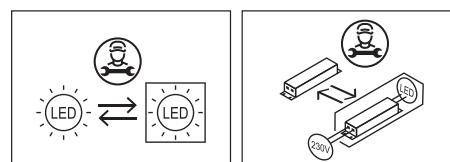

Tallinn Surface

astro

- GB** This product contains a light source of energy efficiency class E to Regulation (EU) No 2019/2015 (01/09/2021).
- AR** لائحة الاتحاد الأوروبي (رقم 2019/2015) يحتوي هذا المنتج على مصدر ضوء من فئة كفاءة الطاقة (01/09/2021).
- BG** Този продукт съдържа светлинен източник с клас на енергийна ефективност Е съгласно Регламент (ЕС) № 2019/2015 (01.09.2021 г.).
- CZ** Tento výrobek obsahuje světelný zdroj třídy účinnosti E podle nařízení (EU) č. 2019/2015 (1. 9. 2021).
- DE** Dieses Produkt enthält eine Lichtquelle der Energieeffizienzklasse E gemäß Verordnung (EU) Nr. 2019/2015 (01/09/2021).
- ES** Este producto contiene una fuente de energía luminica de clase eficiente E conforme al Reglamento (UE) n.º 2019/2015 (01/09/2021).
- FI** Tämä tuote sisältää valonlähteen, jonka energiatehokkuusluokka on E EU-asetuksen 2019/2015 mukaisesti (01/09/2021).
- FR** Ce produit contient une source lumineuse de classe d'efficacité énergétique E selon le règlement (UE) n ° 2019/2015 (01/09/2021).
- GR** Αυτό το προϊόν περιέχει πηγή φωτός ενεργειακής απόδοσης E σύμφωνα με τον κανονισμό (ΕΥ) Αρ. 2019/2015 (01/09/2021).
- HR** Ovaj proizvod sadrži izvor svjetlosti E razreda energetske učinkovitosti prema Uredbi (EU) br. 2019/2015 (1. rujna 2021.).
- HU** Ez a termék a 2019/2015/EU (2021/09/01) rendelet szerint E energia-hatékonysági osztályba tartozó fényforrást tartalmaz.
- IE** Tá foinse shlais sa táirge seo d'aicme éifeachtúlachta fuinnimh E de réir Rialachán (AE) Uimh. 2019/20 (01/09/2021).
- IT** Questo prodotto contiene una sorgente luminosa di classe di efficienza energetica E secondo il regolamento (UE) n ° 2019/2015 (01/09/2021).
- JP** 本製品には、規則 (EU) No 2019/2015 (01/09/2021) におけるエネルギー効率クラスEの光源が搭載されています。
- NL** Dit product bevat een lichtbron van energie-efficiëntieklasse E conform Verordening (EU) nr. 2019/2015 (01/09/2021).
- PL** Ten produkt zawiera źródło światła klasy wydajności elektrycznej E zgodnie z rozporządzeniem (UE) nr 2019/2015 (01/09/2021).
- PT** Este produto contém uma fonte de luz com classe de eficiência energética de E de acordo com o Regulamento (UE) N.º 2019/2015 (01/09/2021).
- RO** Acest produs conține o sursă de lumină din clasa de eficiență energetică E conform Regulamentului (UE) nr. 2019/2015 (01/09/2021).
- RU** Это изделие включает в себя источник света, относящийся к классу энергоэффективности E в соответствии с Регламентом (ЕС) № 2019/2015 (01.09.2021).
- SE** Denna produkt innehåller en ljuskälla med energieffektivitetsklass E enligt förordning (EU) nr 2019/2015 (2021-01-01).
- SK** Tento výrobek obsahuje svetelný zdroj triedy energetickej účinnosti E v súlade s nariadením (EÚ) č. 2019/2015 (01/09/2021).