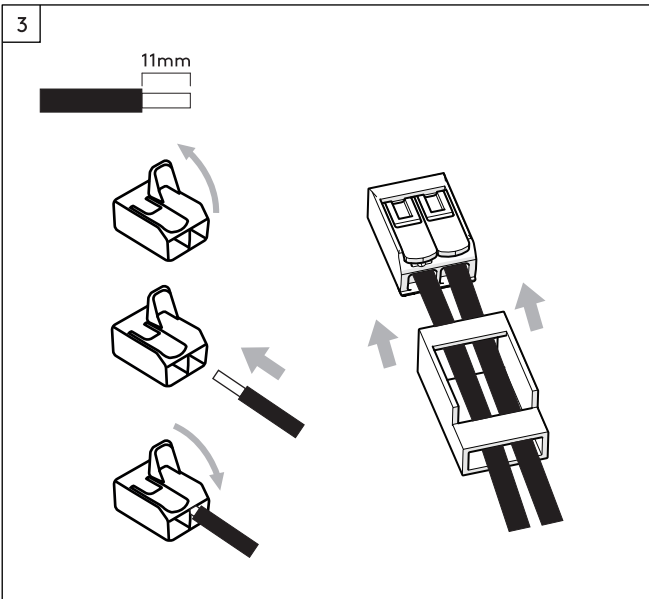

Tallinn Surface

astro

- GB** This product contains a light source of energy efficiency class E to Regulation (EU) No 2019/2015 (01/09/2021).
- AR** لائحة الاتحاد الأوروبي (رقم 2019/2015) يحتوي هذا المنتج على مصدر ضوء من فئة كفاءة الطاقة (01/09/2021).
- BG** Този продукт съдържа светлинен източник с клас на енергийна ефективност Е съгласно Регламент (ЕС) № 2019/2015 (01.09.2021 г.).
- CZ** Tento výrobek obsahuje světelný zdroj třídy účinnosti E podle nařízení (EU) č. 2019/2015 (1. 9. 2021).
- DE** Dieses Produkt enthält eine Lichtquelle der Energieeffizienzklasse E gemäß Verordnung (EU) Nr. 2019/2015 (01/09/2021).
- ES** Este producto contiene una fuente de energía luminica de clase eficiente E conforme al Reglamento (UE) n.º 2019/2015 (01/09/2021).
- FI** Tämä tuote sisältää valonlähteen, jonka energiatehokkuusluokka on E EU-asetuksen 2019/2015 mukaisesti (01/09/2021).
- FR** Ce produit contient une source lumineuse de classe d'efficacité énergétique E selon le règlement (UE) n ° 2019/2015 (01/09/2021).
- GR** Αυτό το προϊόν περιέχει πηγή φωτός ενεργειακής απόδοσης E σύμφωνα με τον κανονισμό (ΕΥ) Αρ. 2019/2015 (01/09/2021).
- HR** Ovaj proizvod sadrži izvor svjetlosti E razreda energetske učinkovitosti prema Uredbi (EU) br. 2019/2015 (1. rujna 2021.).
- HU** Ez a termék a 2019/2015/EU (2021/09/01) rendelet szerint E energia-hatékonysági osztályba tartozó fényforrást tartalmaz.
- IE** Tá foinse shlais sa táirge seo d'aicme éifeachtúlachta fuinnimh E de réir Rialachán (AE) Uimh. 2019/20 (01/09/2021).
- IT** Questo prodotto contiene una sorgente luminosa di classe di efficienza energetica E secondo il regolamento (UE) n ° 2019/2015 (01/09/2021).
- JP** 本製品には、規則 (EU) No 2019/2015 (01/09/2021) におけるエネルギー効率クラスEの光源が搭載されています。
- NL** Dit product bevat een lichtbron van energie-efficiëntieklasse E conform Verordening (EU) nr. 2019/2015 (01/09/2021).
- PL** Ten produkt zawiera źródło światła klasy wydajności elektrycznej E zgodnie z rozporządzeniem (UE) nr 2019/2015 (01/09/2021).
- PT** Este produto contém uma fonte de luz com classe de eficiência energética de E de acordo com o Regulamento (UE) N.º 2019/2015 (01/09/2021).
- RO** Acest produs conține o sursă de lumină din clasa de eficiență energetică E conform Regulamentului (UE) nr. 2019/2015 (01/09/2021).
- RU** Это изделие включает в себя источник света, относящийся к классу энергоэффективности E в соответствии с Регламентом (ЕС) № 2019/2015 (01.09.2021).
- SE** Denna produkt innehåller en ljuskälla med energieffektivitetsklass E enligt förordning (EU) nr 2019/2015 (2021-01-01).
- SK** Tento výrobek obsahuje svetelný zdroj triedy energetickej účinnosti E v súlade s nariadením (EÚ) č. 2019/2015 (01/09/2021).