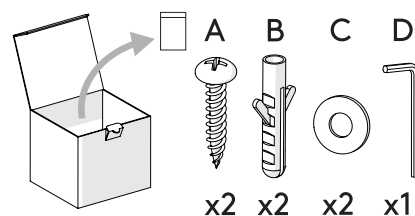

Tallinn Surface

astro

- GB** This product contains a light source of energy efficiency class E to Regulation (EU) No 2019/2015 (01/09/2021).
- AR** لائحة الاتحاد الأوروبي (رقم 2019/2015) يحتوي هذا المنتج على مصدر ضوء من فئة كفاءة الطاقة (01/09/2021).
- BG** Този продукт съдържа светлинен източник с клас на енергийна ефективност Е съгласно Регламент (ЕС) № 2019/2015 (01.09.2021 г.).
- CZ** Tento výrobek obsahuje světelný zdroj třídy účinnosti E podle nařízení (EU) č. 2019/2015 (1. 9. 2021).
- DE** Dieses Produkt enthält eine Lichtquelle der Energieeffizienzklasse E gemäß Verordnung (EU) Nr. 2019/2015 (01/09/2021).
- ES** Este producto contiene una fuente de energía luminica de clase eficiente E conforme al Reglamento (UE) n.º 2019/2015 (01/09/2021).
- FI** Tämä tuote sisältää valonlähteen, jonka energiatehokkuusluokka on E EU-asetuksen 2019/2015 mukaisesti (01/09/2021).
- FR** Ce produit contient une source lumineuse de classe d'efficacité énergétique E selon le règlement (UE) n ° 2019/2015 (01/09/2021).
- GR** Αυτό το προϊόν περιέχει πηγή φωτός ενεργειακής απόδοσης E σύμφωνα με τον κανονισμό (ΕΥ) Αρ. 2019/2015 (01/09/2021).
- HR** Ovaj proizvod sadrži izvor svjetlosti E razreda energetske učinkovitosti prema Uredbi (EU) br. 2019/2015 (1. rujna 2021.).
- HU** Ez a termék a 2019/2015/EU (2021/09/01) rendelet szerint E energia-hatékonysági osztályba tartozó fényforrást tartalmaz.
- IE** Tá foinse shlais sa táirge seo d'aicme éifeachtúlachta fuinnimh E de réir Rialachán (AE) Uimh. 2019/20 (01/09/2021).
- IT** Questo prodotto contiene una sorgente luminosa di classe di efficienza energetica E secondo il regolamento (UE) n ° 2019/2015 (01/09/2021).
- JP** 本製品には、規則 (EU) No 2019/2015 (01/09/2021) におけるエネルギー効率クラスEの光源が搭載されています。
- NL** Dit product bevat een lichtbron van energie-efficiëntieklasse E conform Verordening (EU) nr. 2019/2015 (01/09/2021).
- PL** Ten produkt zawiera źródło światła klasy wydajności elektrycznej E zgodnie z rozporządzeniem (UE) nr 2019/2015 (01/09/2021).
- PT** Este produto contém uma fonte de luz com classe de eficiência energética de E de acordo com o Regulamento (UE) N.º 2019/2015 (01/09/2021).
- RO** Acest produs conține o sursă de lumină din clasa de eficiență energetică E conform Regulamentului (UE) nr. 2019/2015 (01/09/2021).
- RU** Это изделие включает в себя источник света, относящийся к классу энергоэффективности E в соответствии с Регламентом (ЕС) № 2019/2015 (01.09.2021).
- SE** Denna produkt innehåller en ljuskälla med energieffektivitetsklass E enligt förordning (EU) nr 2019/2015 (2021-01-01).
- SK** Tento výrobek obsahuje svetelný zdroj triedy energetickej účinnosti E v súlade s nariadením (EÚ) č. 2019/2015 (01/09/2021).