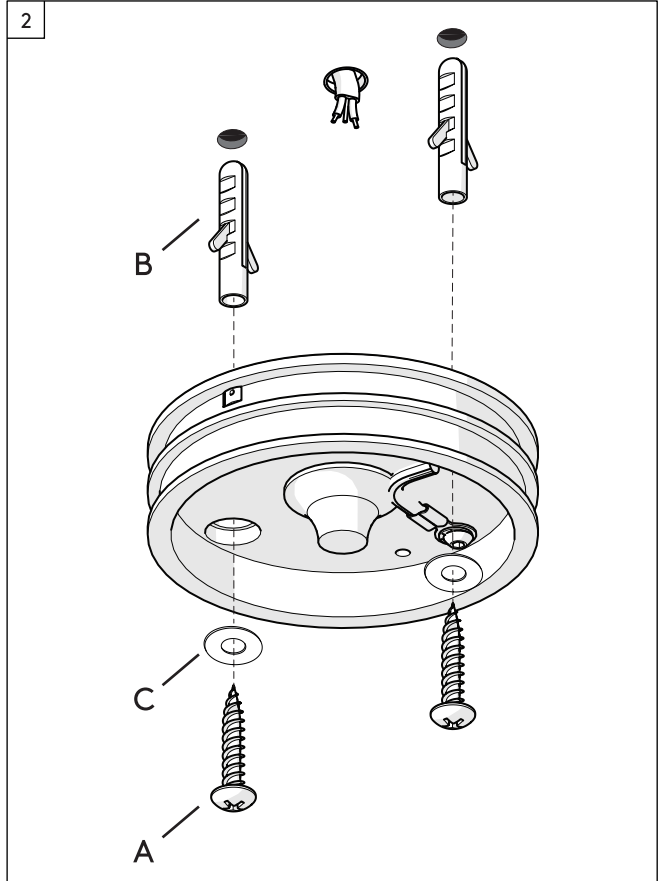

Tallinn Surface

astro

- GB** This product contains a light source of energy efficiency class E to Regulation (EU) No 2019/2015 (01/09/2021).
- AR** لائحة الاتحاد الأوروبي (رقم 2019/2015) يحتوي هذا المنتج على مصدر ضوء من فئة كفاءة الطاقة (01/09/2021).
- BG** Този продукт съдържа светлинен източник с клас на енергийна ефективност Е съгласно Регламент (ЕС) № 2019/2015 (01.09.2021 г.).
- CZ** Tento výrobek obsahuje světelný zdroj třídy účinnosti E podle nařízení (EU) č. 2019/2015 (1. 9. 2021).
- DE** Dieses Produkt enthält eine Lichtquelle der Energieeffizienzklasse E gemäß Verordnung (EU) Nr. 2019/2015 (01/09/2021).
- ES** Este producto contiene una fuente de energía luminica de clase eficiente E conforme al Reglamento (UE) n.º 2019/2015 (01/09/2021).
- FI** Tämä tuote sisältää valonlähteen, jonka energiatehokkuusluokka on E EU-asetuksen 2019/2015 mukaisesti (01/09/2021).
- FR** Ce produit contient une source lumineuse de classe d'efficacité énergétique E selon le règlement (UE) n ° 2019/2015 (01/09/2021).
- GR** Αυτό το προϊόν περιέχει πηγή φωτός ενεργειακής απόδοσης E σύμφωνα με τον κανονισμό (ΕΥ) Αρ. 2019/2015 (01/09/2021).
- HR** Ovaj proizvod sadrži izvor svjetlosti E razreda energetske učinkovitosti prema Uredbi (EU) br. 2019/2015 (1. rujna 2021.).
- HU** Ez a termék a 2019/2015/EU (2021/09/01) rendelet szerint E energia-hatékonysági osztályba tartozó fényforrást tartalmaz.
- IE** Tá foinse shlais sa táirge seo d'aicme éifeachtúlachta fuinnimh E de réir Rialachán (AE) Uimh. 2019/20 (01/09/2021).
- IT** Questo prodotto contiene una sorgente luminosa di classe di efficienza energetica E secondo il regolamento (UE) n ° 2019/2015 (01/09/2021).
- JP** 本製品には、規則 (EU) No 2019/2015 (01/09/2021) におけるエネルギー効率クラスEの光源が搭載されています。
- NL** Dit product bevat een lichtbron van energie-efficiëntieklasse E conform Verordening (EU) nr. 2019/2015 (01/09/2021).
- PL** Ten produkt zawiera źródło światła klasy wydajności elektrycznej E zgodnie z rozporządzeniem (UE) nr 2019/2015 (01/09/2021).
- PT** Este produto contém uma fonte de luz com classe de eficiência energética de E de acordo com o Regulamento (UE) N.º 2019/2015 (01/09/2021).
- RO** Acest produs conține o sursă de lumină din clasa de eficiență energetică E conform Regulamentului (UE) nr. 2019/2015 (01/09/2021).
- RU** Это изделие включает в себя источник света, относящийся к классу энергоэффективности E в соответствии с Регламентом (ЕС) № 2019/2015 (01.09.2021).
- SE** Denna produkt innehåller en ljuskälla med energieffektivitetsklass E enligt förordning (EU) nr 2019/2015 (2021-01-01).
- SK** Tento výrobek obsahuje svetelný zdroj triedy energetickej účinnosti E v súlade s nariadením (EÚ) č. 2019/2015 (01/09/2021).