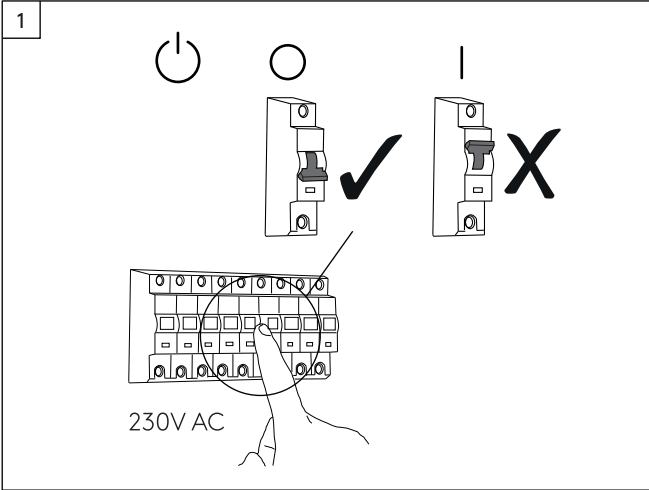

Tallinn Surface

astro

- GB** This product contains a light source of energy efficiency class E to Regulation (EU) No 2019/2015 (01/09/2021).
- AR** لائحة الاتحاد الأوروبي (رقم 2019/2015) يحتوي هذا المنتج على مصدر ضوء من فئة كفاءة الطاقة (01/09/2021).
- BG** Този продукт съдържа светлинен източник с клас на енергийна ефективност Е съгласно Регламент (ЕС) № 2019/2015 (01.09.2021 г.).
- CZ** Tento výrobek obsahuje světelný zdroj třídy účinnosti E podle nařízení (EU) č. 2019/2015 (1. 9. 2021).
- DE** Dieses Produkt enthält eine Lichtquelle der Energieeffizienzklasse E gemäß Verordnung (EU) Nr. 2019/2015 (01/09/2021).
- ES** Este producto contiene una fuente de energía luminica de clase eficiente E conforme al Reglamento (UE) n.º 2019/2015 (01/09/2021).
- FI** Tämä tuote sisältää valonlähteen, jonka energiatehokkuusluokka on E EU-asetuksen 2019/2015 mukaisesti (01/09/2021).
- FR** Ce produit contient une source lumineuse de classe d'efficacité énergétique E selon le règlement (UE) n ° 2019/2015 (01/09/2021).
- GR** Αυτό το προϊόν περιέχει πηγή φωτός ενεργειακής απόδοσης E σύμφωνα με τον κανονισμό (ΕΥ) Αρ. 2019/2015 (01/09/2021).
- HR** Ovaj proizvod sadrži izvor svjetlosti E razreda energetske učinkovitosti prema Uredbi (EU) br. 2019/2015 (1. rujna 2021.).
- HU** Ez a termék a 2019/2015/EU (2021/09/01) rendelet szerint E energia-hatékonysági osztályba tartozó fényforrást tartalmaz.
- IE** Tá foinse shlais sa táirge seo d'aicme éifeachtúlachta fuinnimh E de réir Rialachán (AE) Uimh. 2019/20 (01/09/2021).
- IT** Questo prodotto contiene una sorgente luminosa di classe di efficienza energetica E secondo il regolamento (UE) n ° 2019/2015 (01/09/2021).
- JP** 本製品には、規則 (EU) No 2019/2015 (01/09/2021) におけるエネルギー効率クラスEの光源が搭載されています。
- NL** Dit product bevat een lichtbron van energie-efficiëntieklasse E conform Verordening (EU) nr. 2019/2015 (01/09/2021).
- PL** Ten produkt zawiera źródło światła klasy wydajności elektrycznej E zgodnie z rozporządzeniem (UE) nr 2019/2015 (01/09/2021).
- PT** Este produto contém uma fonte de luz com classe de eficiência energética de E de acordo com o Regulamento (UE) N.º 2019/2015 (01/09/2021).
- RO** Acest produs conține o sursă de lumină din clasa de eficiență energetică E conform Regulamentului (UE) nr. 2019/2015 (01/09/2021).
- RU** Это изделие включает в себя источник света, относящийся к классу энергоэффективности E в соответствии с Регламентом (ЕС) № 2019/2015 (01.09.2021).
- SE** Denna produkt innehåller en ljuskälla med energieffektivitetsklass E enligt förordning (EU) nr 2019/2015 (2021-01-01).
- SK** Tento výrobek obsahuje svetelný zdroj triedy energetickej účinnosti E v súlade s nariadením (EÚ) č. 2019/2015 (01/09/2021).