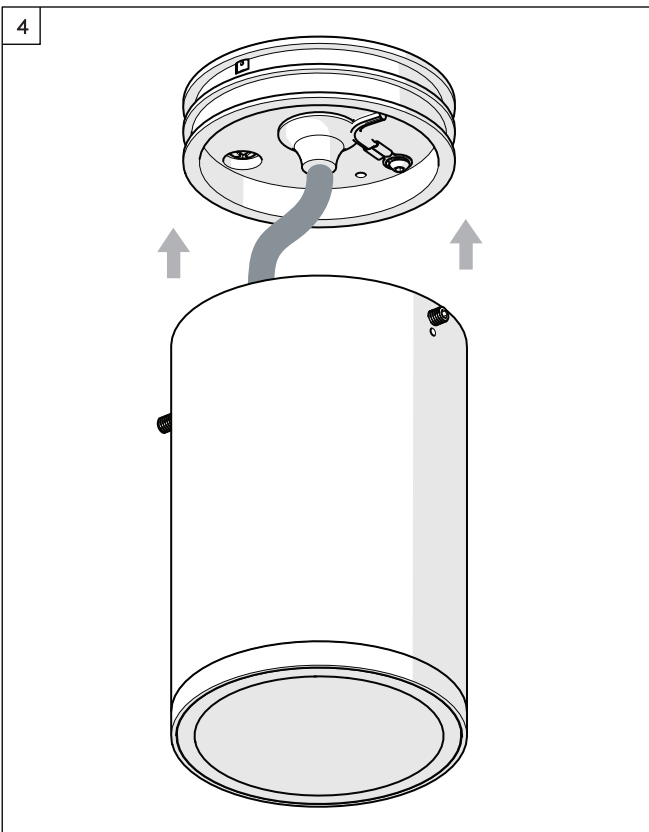

Tallinn Surface

astro

- GB** This product contains a light source of energy efficiency class E to Regulation (EU) No 2019/2015 (01/09/2021).
- AR** لائحة الاتحاد الأوروبي (رقم 2019/2015) يحتوي هذا المنتج على مصدر ضوء من فئة كفاءة الطاقة (01/09/2021).
- BG** Този продукт съдържа светлинен източник с клас на енергийна ефективност Е съгласно Регламент (ЕС) № 2019/2015 (01.09.2021 г.).
- CZ** Tento výrobek obsahuje světelný zdroj třídy účinnosti E podle nařízení (EU) č. 2019/2015 (1. 9. 2021).
- DE** Dieses Produkt enthält eine Lichtquelle der Energieeffizienzklasse E gemäß Verordnung (EU) Nr. 2019/2015 (01/09/2021).
- ES** Este producto contiene una fuente de energía luminica de clase eficiente E conforme al Reglamento (UE) n.º 2019/2015 (01/09/2021).
- FI** Tämä tuote sisältää valonlähteen, jonka energiatehokkuusluokka on E EU-asetuksen 2019/2015 mukaisesti (01/09/2021).
- FR** Ce produit contient une source lumineuse de classe d'efficacité énergétique E selon le règlement (UE) n ° 2019/2015 (01/09/2021).
- GR** Αυτό το προϊόν περιέχει πηγή φωτός ενεργειακής απόδοσης E σύμφωνα με τον κανονισμό (ΕΥ) Αρ. 2019/2015 (01/09/2021).
- HR** Ovaj proizvod sadrži izvor svjetlosti E razreda energetske učinkovitosti prema Uredbi (EU) br. 2019/2015 (1. rujna 2021.).
- HU** Ez a termék a 2019/2015/EU (2021/09/01) rendelet szerint E energia-hatékonysági osztályba tartozó fényforrást tartalmaz.
- IE** Tá foinse shlais sa táirge seo d'aicme éifeachtúlachta fuinnimh E de réir Rialachán (AE) Uimh. 2019/20 (01/09/2021).
- IT** Questo prodotto contiene una sorgente luminosa di classe di efficienza energetica E secondo il regolamento (UE) n ° 2019/2015 (01/09/2021).
- JP** 本製品には、規則 (EU) No 2019/2015 (01/09/2021) におけるエネルギー効率クラスEの光源が搭載されています。
- NL** Dit product bevat een lichtbron van energie-efficiëntieklasse E conform Verordening (EU) nr. 2019/2015 (01/09/2021).
- PL** Ten produkt zawiera źródło światła klasy wydajności elektrycznej E zgodnie z rozporządzeniem (UE) nr 2019/2015 (01/09/2021).
- PT** Este produto contém uma fonte de luz com classe de eficiência energética de E de acordo com o Regulamento (UE) N.º 2019/2015 (01/09/2021).
- RO** Acest produs conține o sursă de lumină din clasa de eficiență energetică E conform Regulamentului (UE) nr. 2019/2015 (01/09/2021).
- RU** Это изделие включает в себя источник света, относящийся к классу энергоэффективности E в соответствии с Регламентом (ЕС) № 2019/2015 (01.09.2021).
- SE** Denna produkt innehåller en ljuskälla med energieffektivitetsklass E enligt förordning (EU) nr 2019/2015 (2021-01-01).
- SK** Tento výrobek obsahuje svetelný zdroj triedy energetickej účinnosti E v súlade s nariadením (EÚ) č. 2019/2015 (01/09/2021).