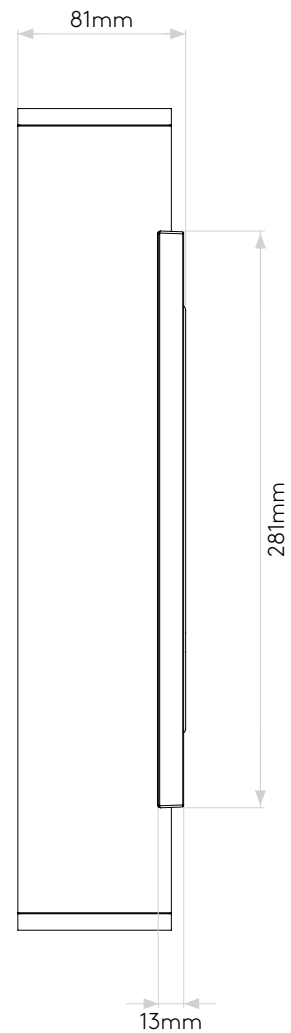

Please note that some dimensions may vary slightly due to manufacturing tolerances, this includes cable entry and fixing holes

Veillez noter que certaines dimensions peuvent varier légèrement en raison des tolérances de fabrication, y compris l'entrée de câble et les trous de fixation.

Bitte beachten Sie, dass die Maße Fertigungstoleranzen unterliegen und daher in geringem Umfang von der angegebenen Größe abweichen können. Dies gilt auch für Kabeleingänge und Befestigungslöcher.

Si prega notare che possono esserci piccole variazioni in alcune dimensioni dovute alle tolleranze di produzione, queste includono l'ingresso del cavo e i fori di fissaggio.