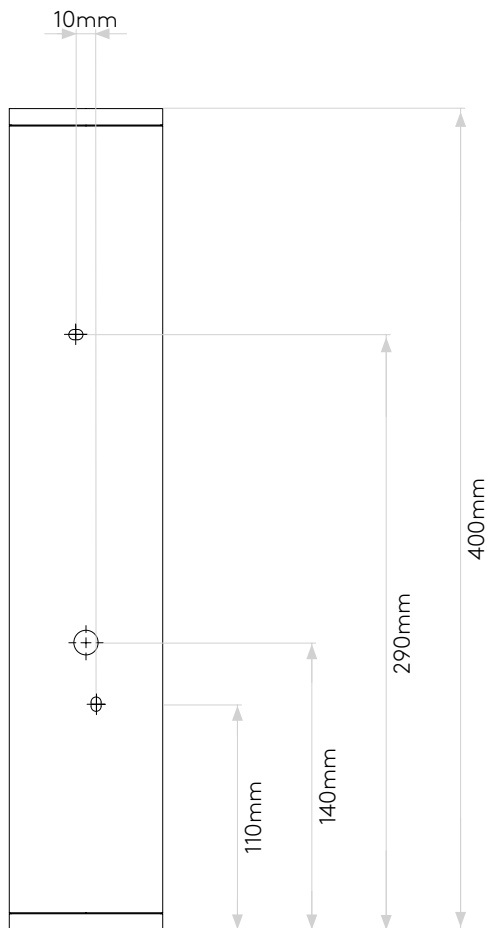

Please note that some dimensions may vary slightly due to manufacturing tolerances, this includes cable entry and fixing holes

Veillez noter que certaines dimensions peuvent varier légèrement en raison des tolérances de fabrication, y compris l'entrée de câble et les trous de fixation.

Bitte beachten Sie, dass die Maße Fertigungstoleranzen unterliegen und daher in geringem Umfang von der angegebenen Größe abweichen können. Dies gilt auch für Kabeleingänge und Befestigungslöcher.

Si prega notare che possono esserci piccole variazioni in alcune dimensioni dovute alle tolleranze di produzione, queste includono l'ingresso del cavo e i fori di fissaggio.